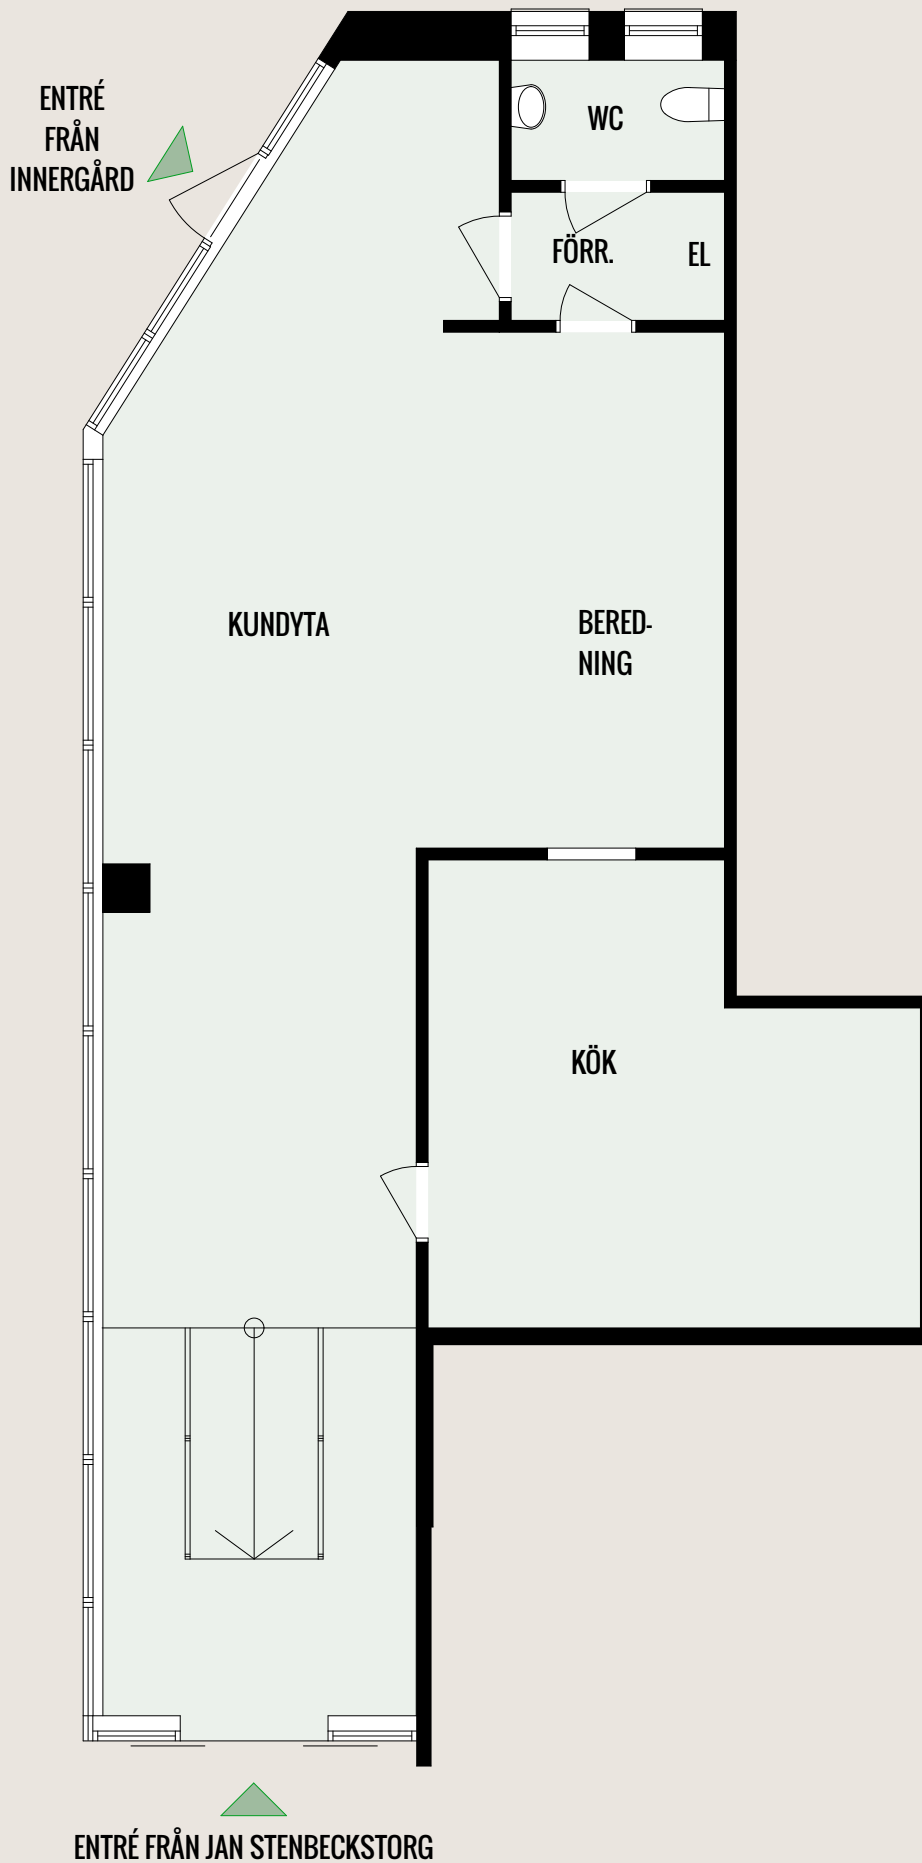

KUNGSLEDEN

KISTA **one**

JAN STENBECKS TORG 21

PLAN 0

100 KVM

DRIV ARKITEKTUR

2019-06-14 / befintlig lokal