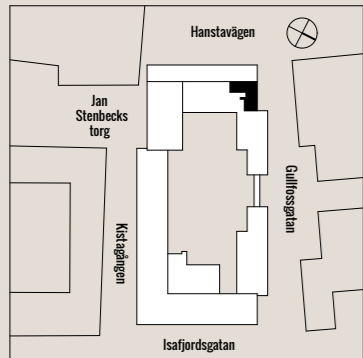

KUNGSLEDEN

GULLFOSSGATAN 3

PLAN 4

172 KVM

12 ARBETSPLATSER

NYCKELTAL 14,3 KVM /PERSON

1 MÖTE 8 P, 1 MÖTE 4 P

PENTRY, PAUS-/LUNCH-/SAMLING

TOUCHDOWN 4 P

RWC, FÖRRÅD, KOP/PRINT

DRIV ARKITEKTUR

2019-11-14 möblerad planskiss