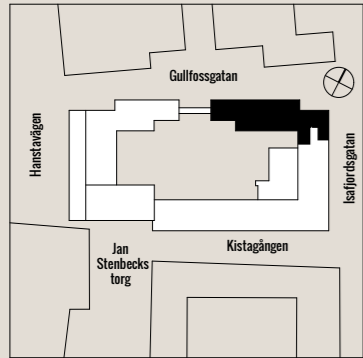

KUNGSLEDEN

KISTA **one**

KISTAGÅNGEN 20 B

PLAN 3+4

2010 KVM
160 ARBETSPLATSER

PLAN 4: 1003 KVM
84 ARBETSPLATSER
NYCKELTAL 12 KVM / PERSON
6 MÖTE 6 P, 1 MÖTE 8 P,
1 MÖTE 18 P, 5 TEL, 3 SAMTAL
LOUNGE, PENTRY, PAUS-/LUNCH-/SAMLING
5 WC, RWC, FÖRRÅD, KOP/PRINT, SERVER, EL

PLAN 3: 1007 KVM
76 ARBETSPLATSER
NYCKELTAL 13 KVM / PERSON
4 MÖTE 6 P, 2 MÖTE 8 P, 2 MÖTE 10 P,
MÖTE 18 P, 5 TEL, 3 SAMTAL
LOUNGE, PENTRY, PAUS-/LUNCH-/SAMLING
6 WC, 2 RWC, 2 STÅD, FÖRRÅD, KOP/PRINT, SERVER, EL