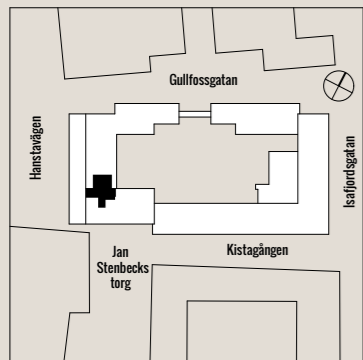

KUNGSLEDEN

JAN STENBECKS TORG 17

PLAN 7

195 KVM