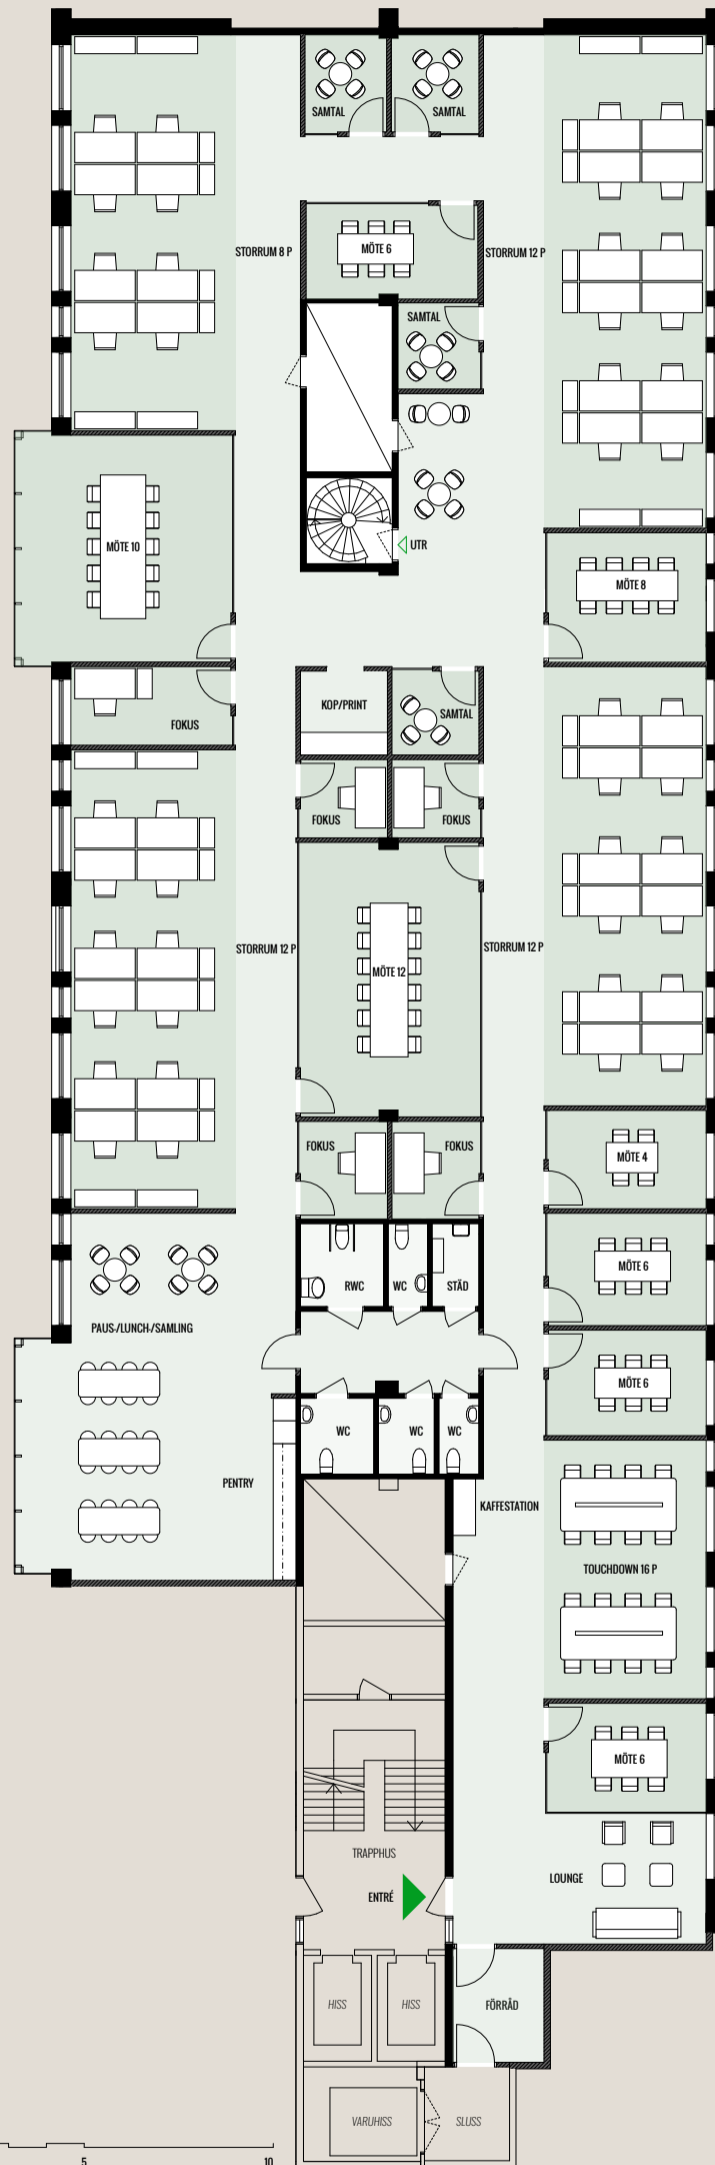

# KUNGSLEDEN

KISTAGÅNGEN 20 B

# PLAN 4

# 746 KVM

**44 ARBETSPLATSER**

NYCKELTAL 17 KVM / PERSON

1 MÖTE 4 P, 4 MÖTE 6 P, 1 MÖTE 8 P,

1 MÖTE 10 P, 1 MÖTE 12 P

**TOUCHDOWN 16 P**

**5 FOKUS, 4 SAMTAL**

**LOUNGE, KAFFESTATION,**

**PENTRY, PAUS-/LUNCH-/SAMLING**

**4 WC, RWC, STÄD, FÖRRÅD, KOP/PRINT**

DRIV ARKITEKTUR

2019-10-09 möblerad planskiss