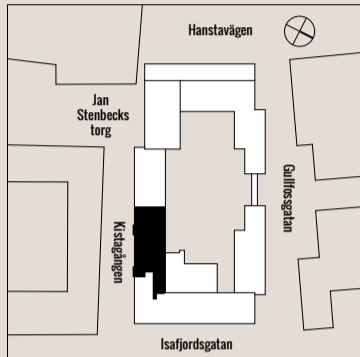

# KUNGSLEDEN

KISTAGÅNGEN 20 B

# PLAN 4

# 746 KVM

**44 ARBETSPLATSER**

NYCKELTAL 17 KVM / PERSON

1 MÖTE 4 P, 4 MÖTE 6 P, 1 MÖTE 8 P,

1 MÖTE 10 P, 1 MÖTE 12 P

**TOUCHDOWN 16 P**

**5 FOKUS, 4 SAMTAL**

**LOUNGE, KAFFESTATION,**