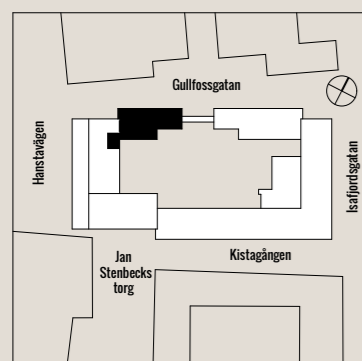

KUNGSLEDEN

JAN STENBECKS TORG 17

PLAN 4

562 KVM