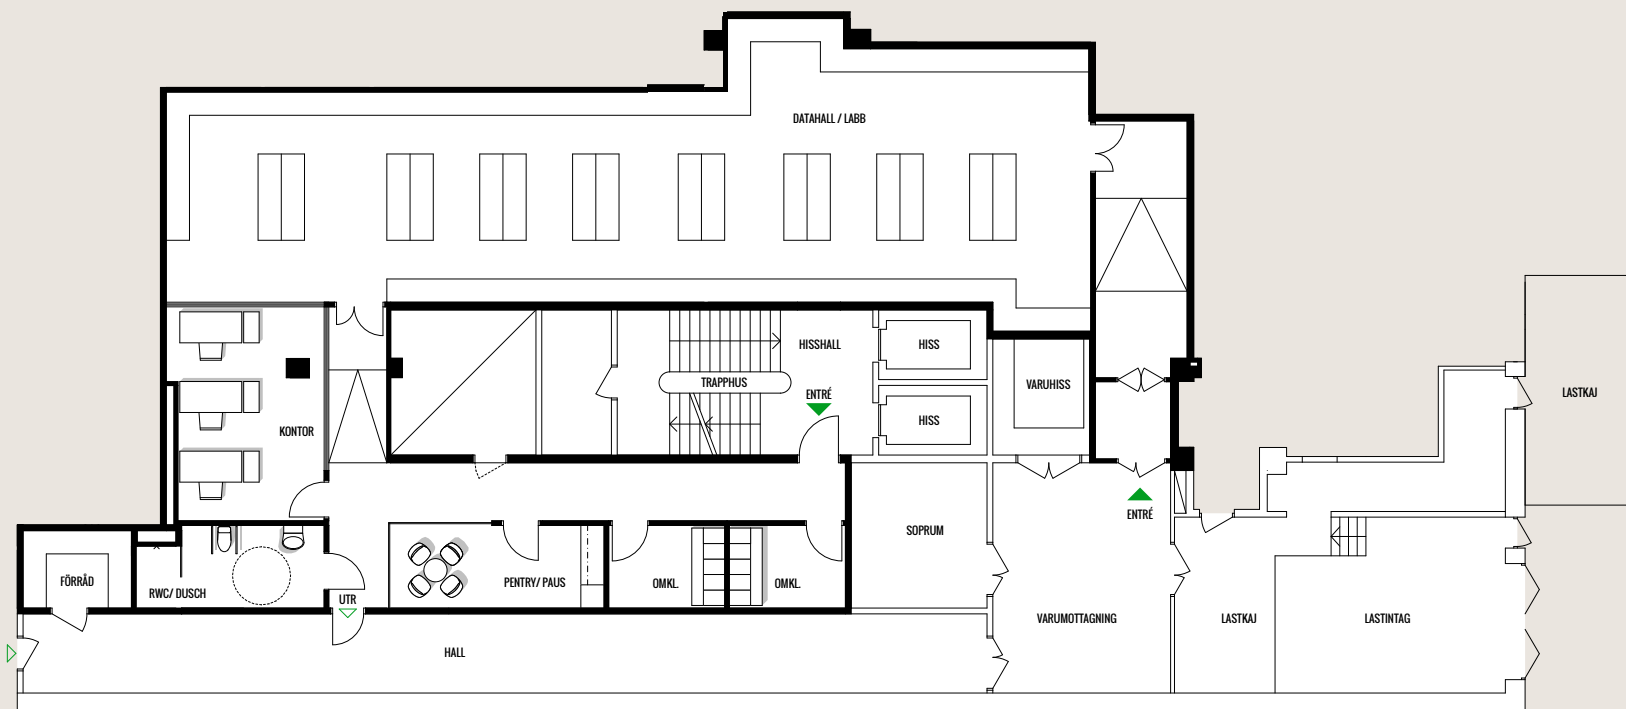

KUNGSLEDEN

KISTA **one**

ISAFJORDSGATAN 27

PLAN 0

260 KVM

3 ARBETSPLATZER
DATAHALL/ LABB, KONTOR, FÖRRÅD
PENTRY/ PAUS, RWC/ DUSCH, 2 OMKL

gws arkitekter