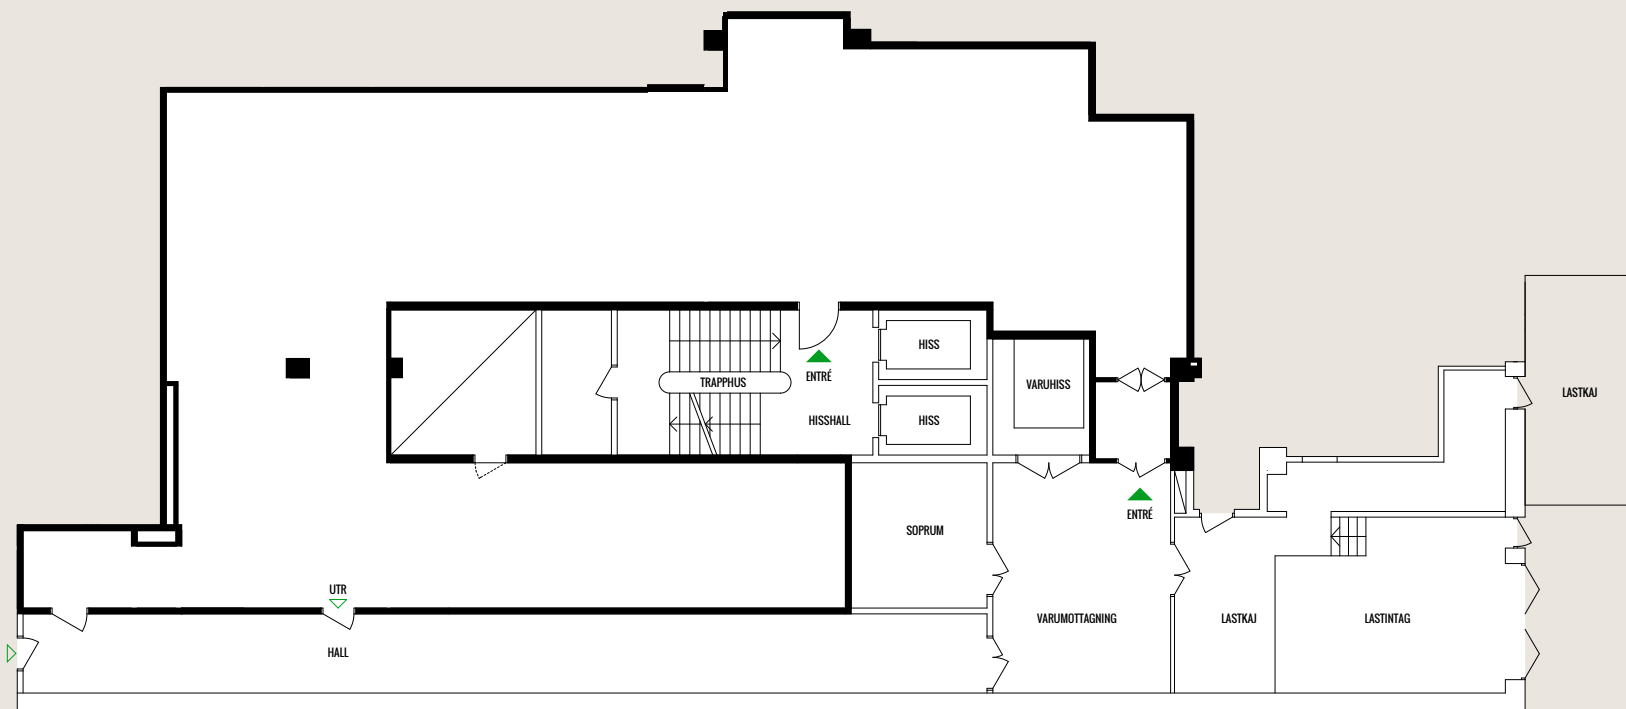

KUNGSLEDEN

KISTA **one**

ISAFJORDSGATAN 27

PLAN 0

260 KVM

gws arkitekter