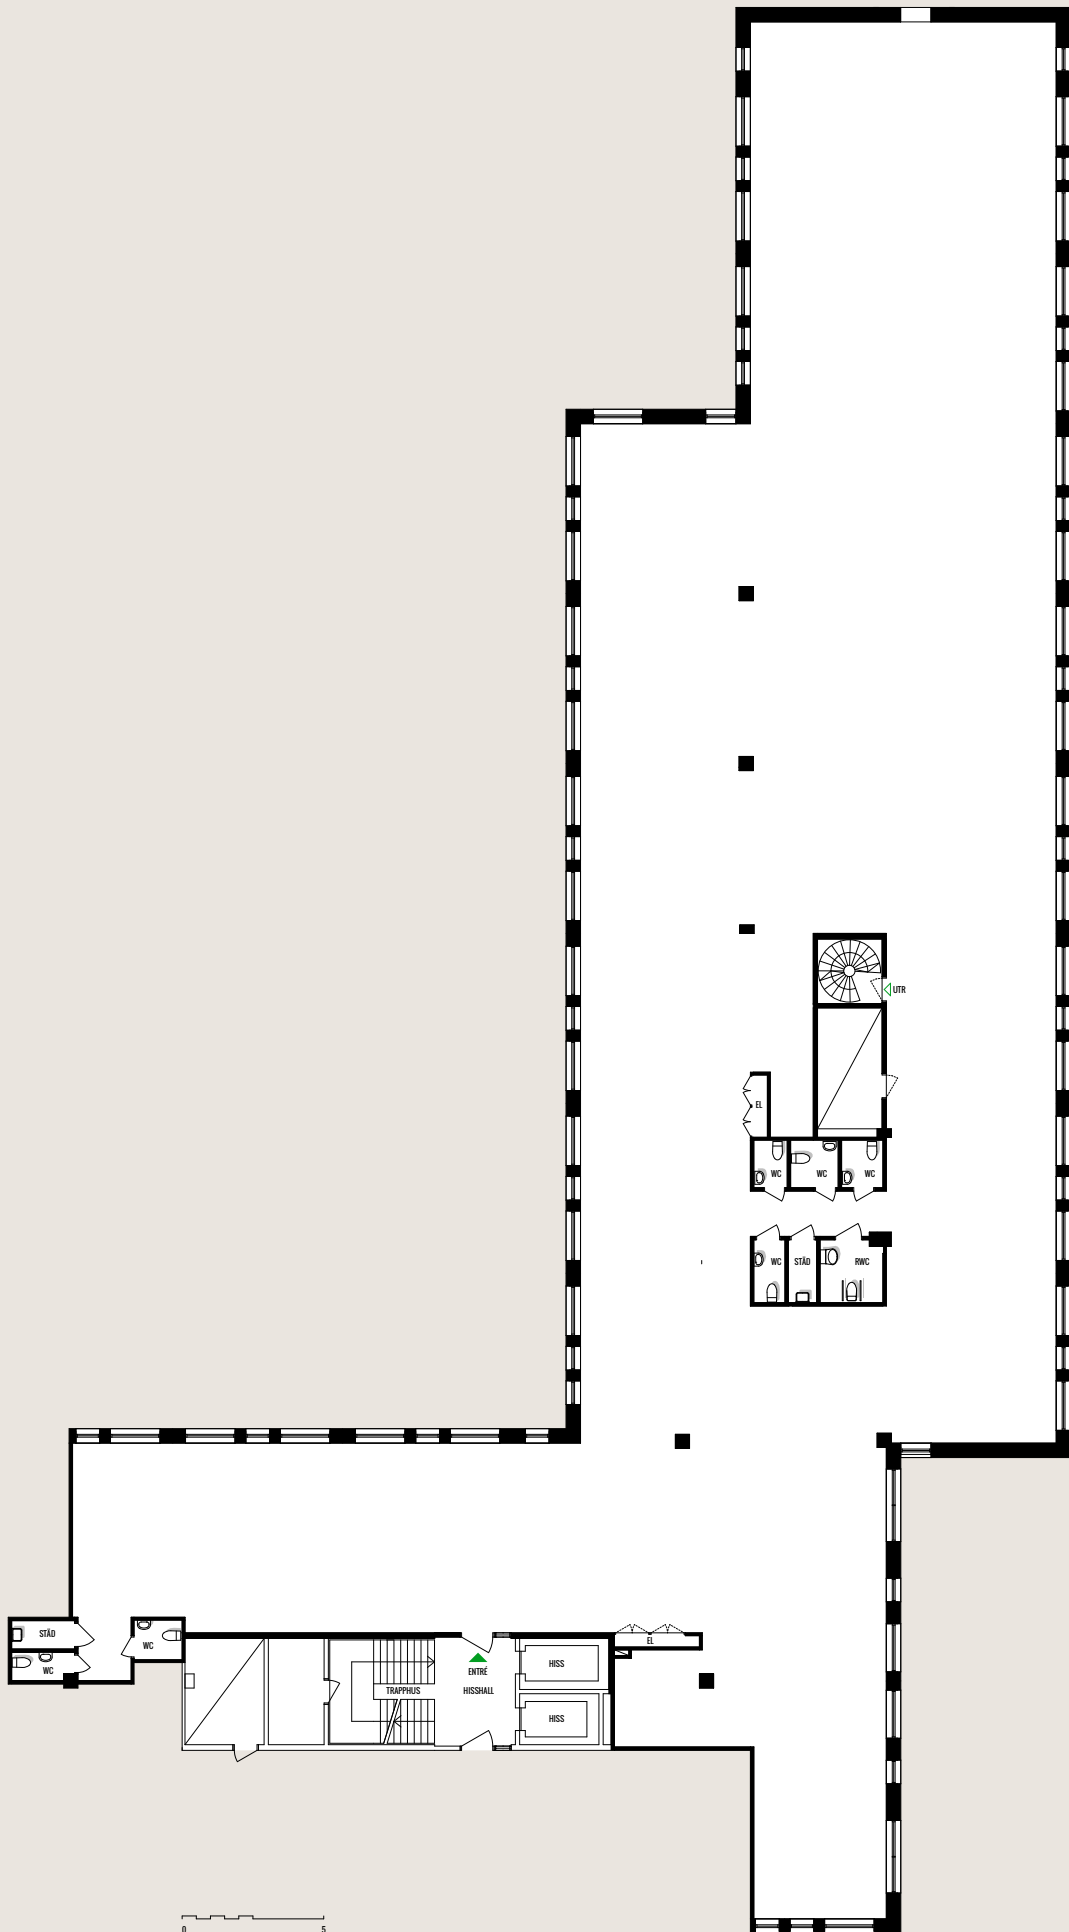

KUNGSLEDEN

KISTA **one**

KISTAGÅNGEN 20B

PLAN 3

1013 KVM

gws arkitekter