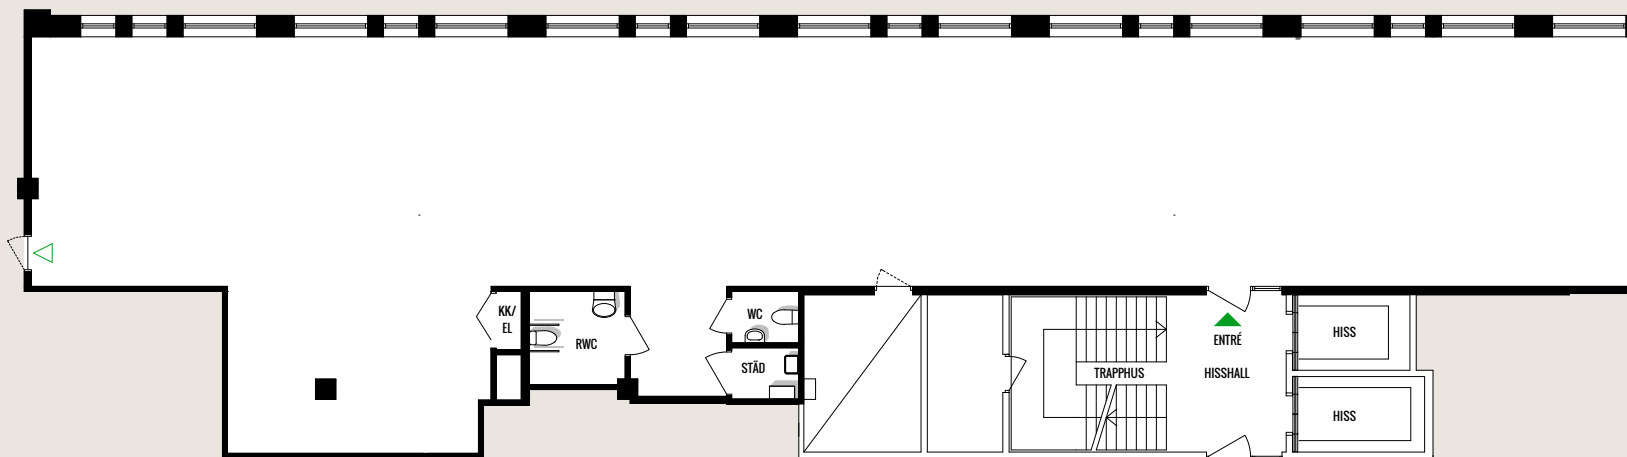

KUNGSLEDEN

JAN STENBECKSTORG 17

PLAN 3

271 KVM

gws arkitekter