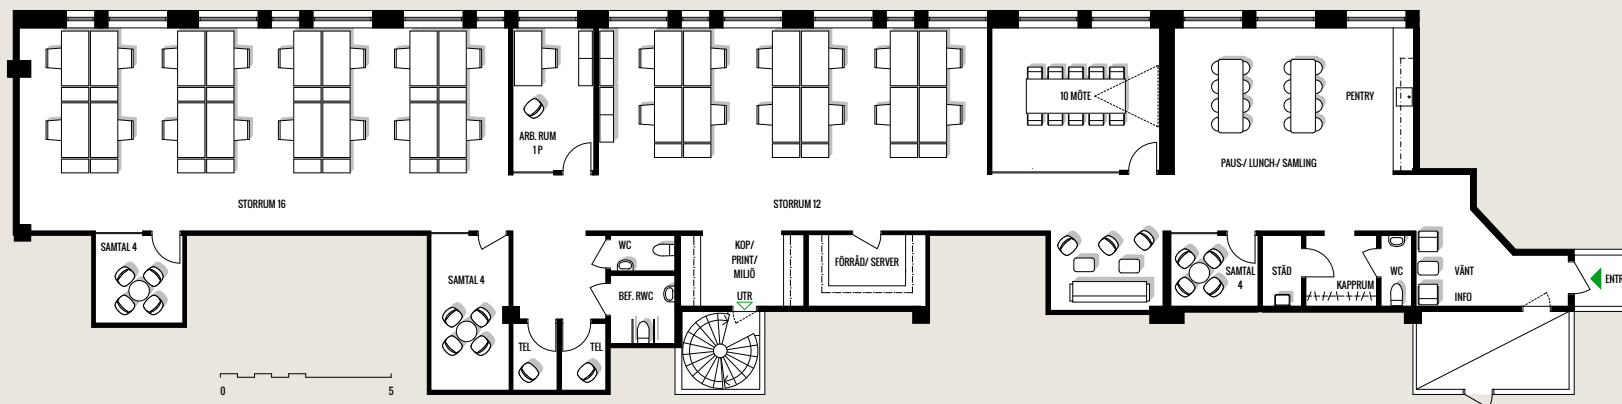

KUNGSLEDEN

KISTA **one**
KISTAGÅNGEN 22
PLAN 1

331 KVM

29 ARBETSPLATSER

NYCKELTAL 1 PERSON / 11,4 KVM

10 MÖTE, 4 SAMTAL 3, 2 TEL

VÄNT, LOUNGE SAMT INFO

PENTRY, PAUS-/ LUNCH-/ SAMLING

RWC, 2 WC, STÅD, 1 KAPPRUM

FÖRRÅD/SERVER, KOP/ PRINT/ MILJÖ

gws arkitekter