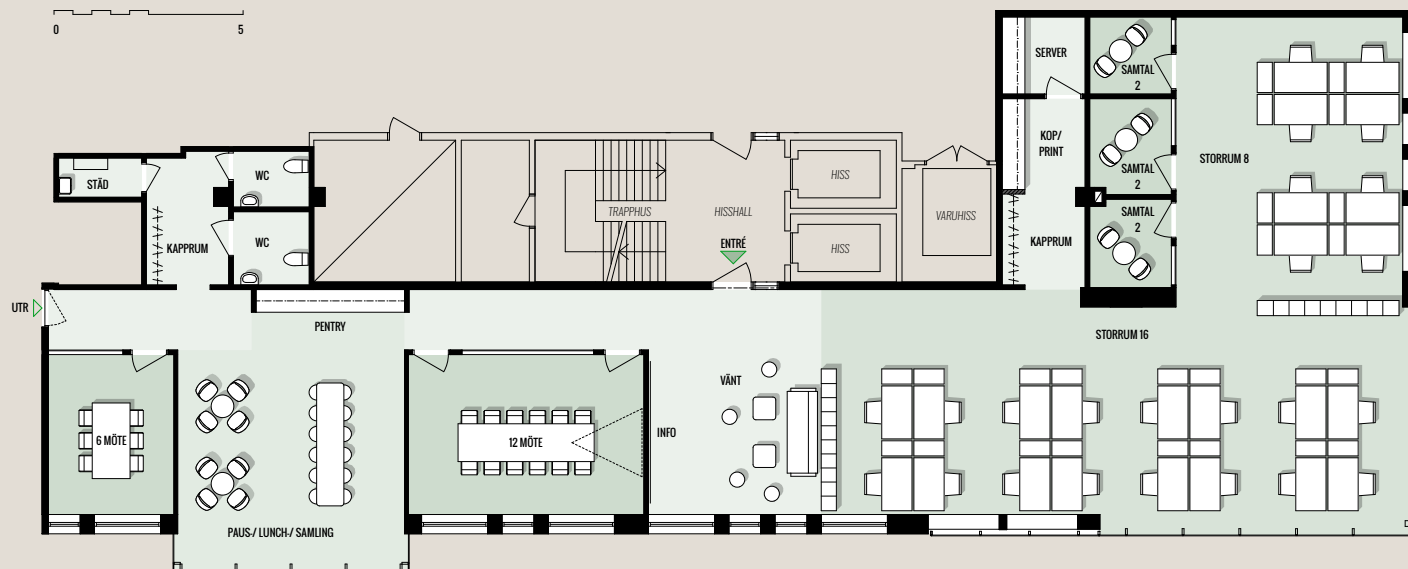

KUNGSLEDEN

KISTA **one**

KISTAGÅNGEN 20 B

PLAN 3

320 KVM

24 ARBETSPLATSER

NYCKELTAL 13,3 KVM / PERSON

2 SAMTAL 3, 6 MÖTE, 12 MÖTE

PENTRY, PAUS-/ LUNCH-/ SAMLING

2 WC, STÄD, 1 KAPPRUM

KOP/ PRINT, SERVER

DRIV ARKITEKTUR