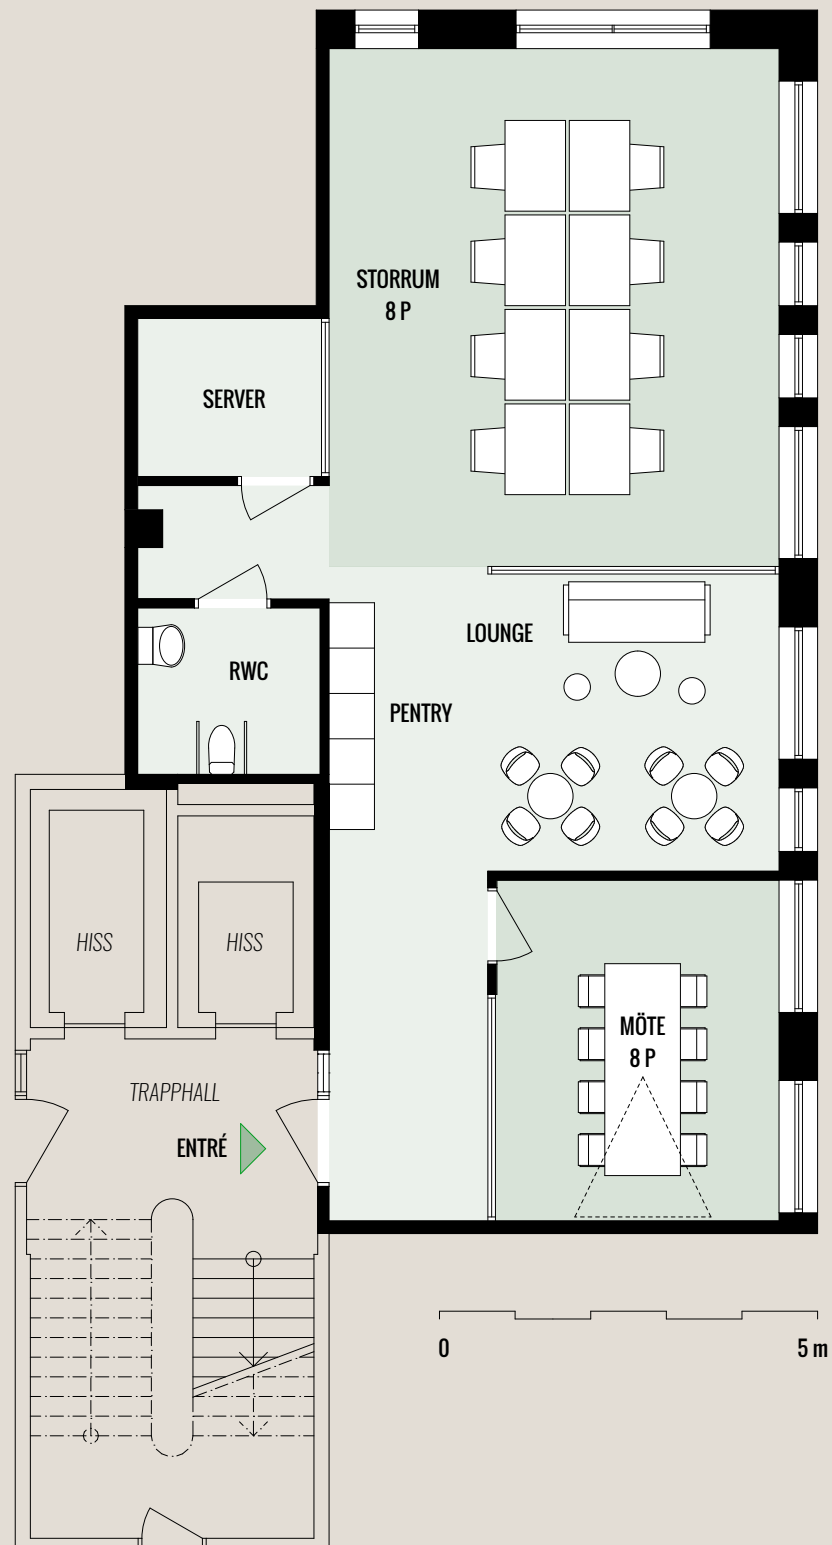

KUNGSLEDEN

KISTAGÅNGEN 20 B

PLAN 1

108 KVM

8 ARBETSPLATSER

NYCKELTAL 13,5 KVM/PERSON

1 MÖTE 8 P, SERVER, RWC

PENTRY, LOUNGE

De Ark

2020-02-10 möblerad planskiss