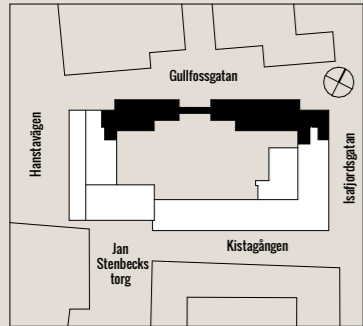

KUNGSLEDEN

JAN STENBECKS TORG 17

PLAN 4

1618 KVM

De Ark

2020-03-31 ren planskiss