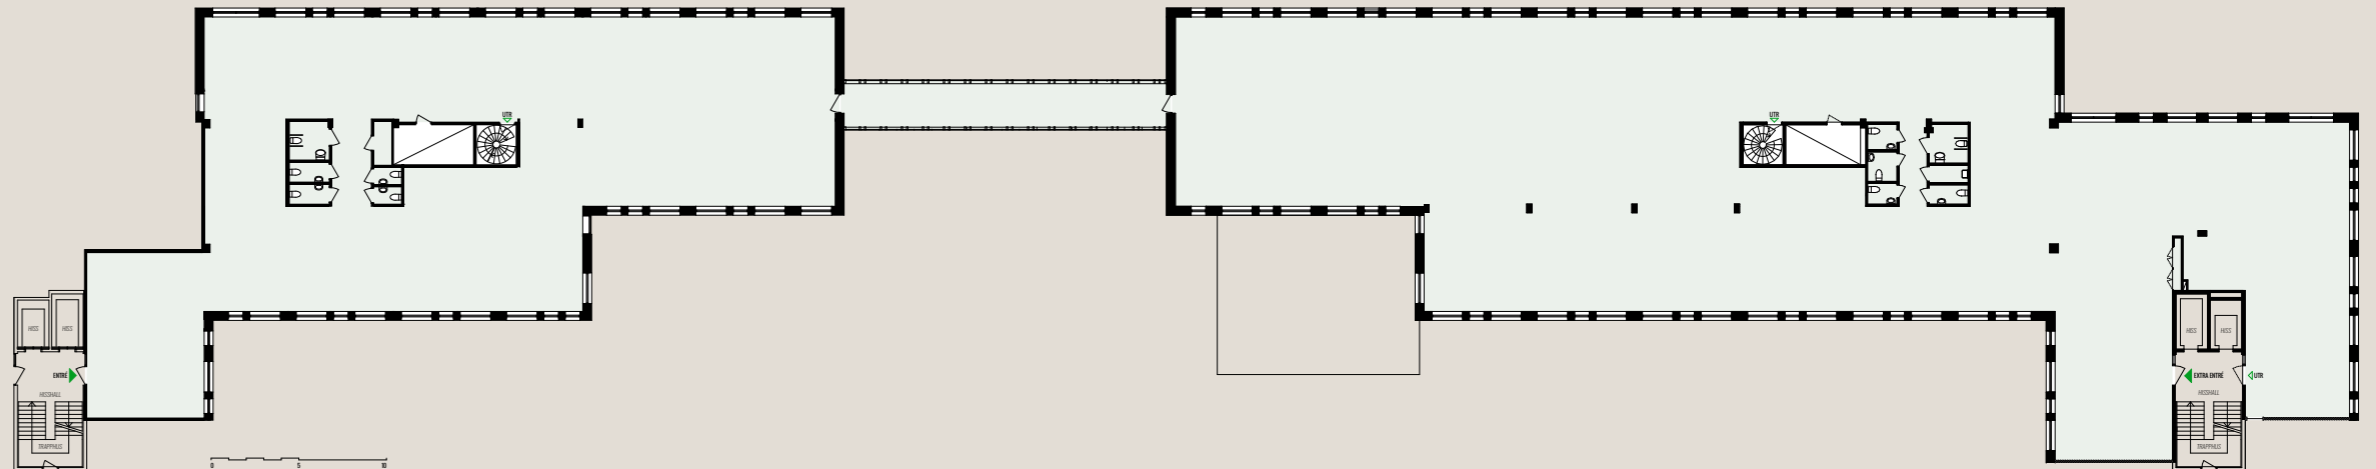

KUNGSLEDEN

JAN STENBECKS TORG 17

PLAN 4

1618 KVM

De Ark

2020-03-31 ren planskiss