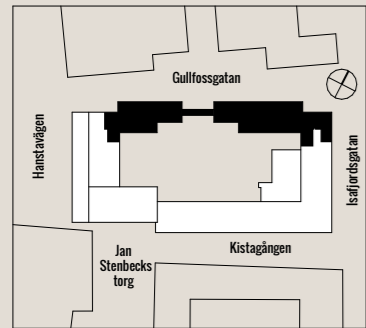

KUNGSLEDEN

JAN STENBECKS TORG 17

PLAN 3+4

3226 KVM

320 ARBETSPLATSER

PLAN 4: 1618 KVM

176 ARBETSPLATSER

NYCKELTAL 9,2 KVM / PERSON

2 MÖTE 4 P, 5 MÖTE 6 P, 2 MÖTE 8 P,

1 MÖTE 12 P, 2 MÖTE 16 P, 12 TEL, 3 SAMTAL

LOUNGE, 2 KAFFESTATION

PENTRY, PAUS-/LUNCH-/SAMLING

8 WC, 2 RWC, 2 STÅD, 4 FÖRRÅD, 3 KOP/PRINT

PLAN 3: 1608 KVM

124 ARBETSPLATSER