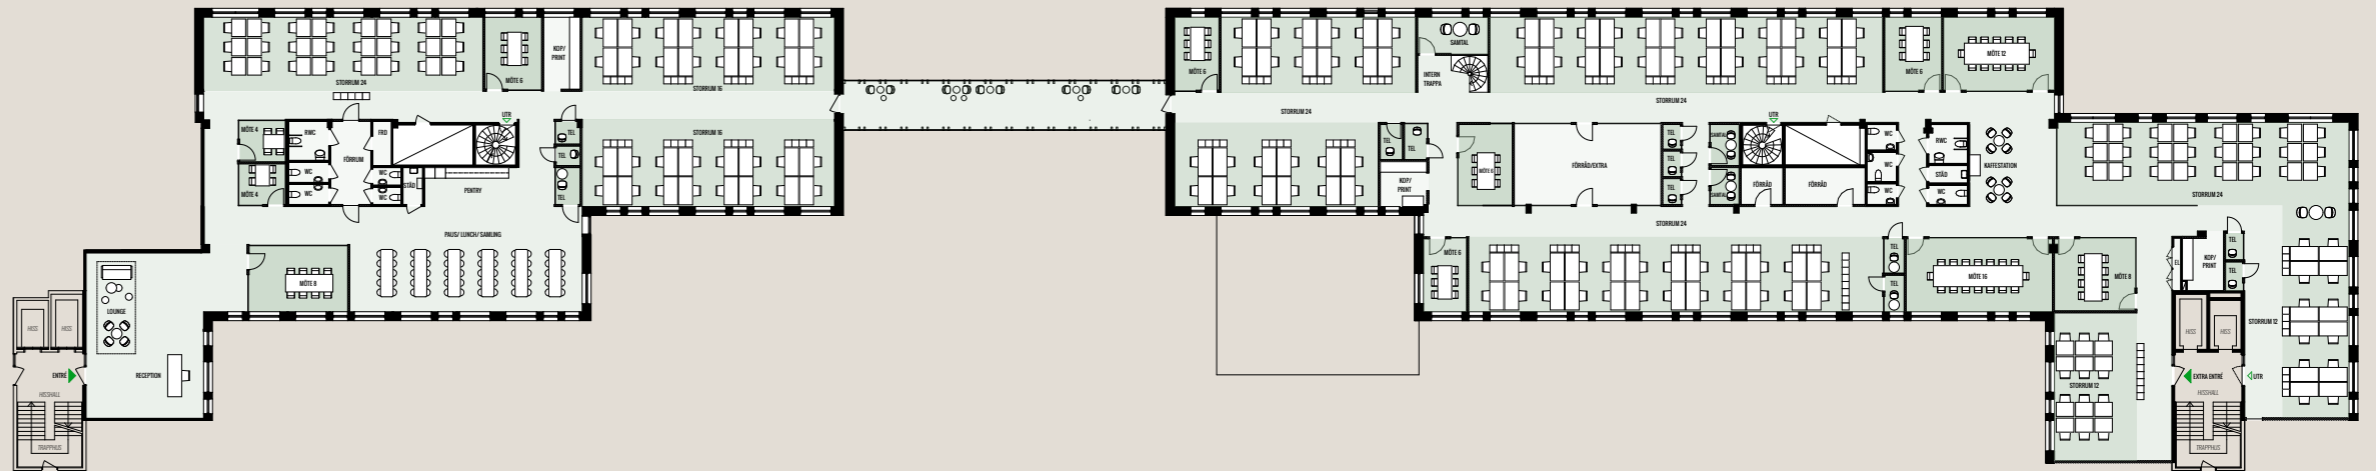

KUNGSLEDEN

JAN STENBECKS TORG 17

PLAN 3+4

3226 KVM

320 ARBETSPLATSER

PLAN 4: 1618 KVM

176 ARBETSPLATSER

NYCKELTAL 9,2 KVM / PERSON

2 MÖTE 4 P, 5 MÖTE 6 P, 2 MÖTE 8 P,

1 MÖTE 12 P, 2 MÖTE 16 P, 12 TEL, 3 SAMTAL

LOUNGE, 2 KAFFESTATION

PENTRY, PAUS-/LUNCH-/SAMLING

8 WC, 2 RWC, 2 STÅD, 4 FÖRRÅD, 3 KOP/PRINT

PLAN 3: 1608 KVM

124 ARBETSPLATSER

NYCKELTAL 13 KVM / PERSON

14 MÖTE 6 P, 6 MÖTE 8 P, 1 MÖTE 10 P,

1 MÖTE 12 P, 2 MÖTE 16 P, 9 TEL, 3 SAMTAL

LOUNGE, 3 KAFFESTATION

8 WC, 2 RWC, 3 STÅD, 3 FÖRRÅD, 2 KOP/PRINT, 3 EL

De Ark

2020-03-31 möblerad planskiss