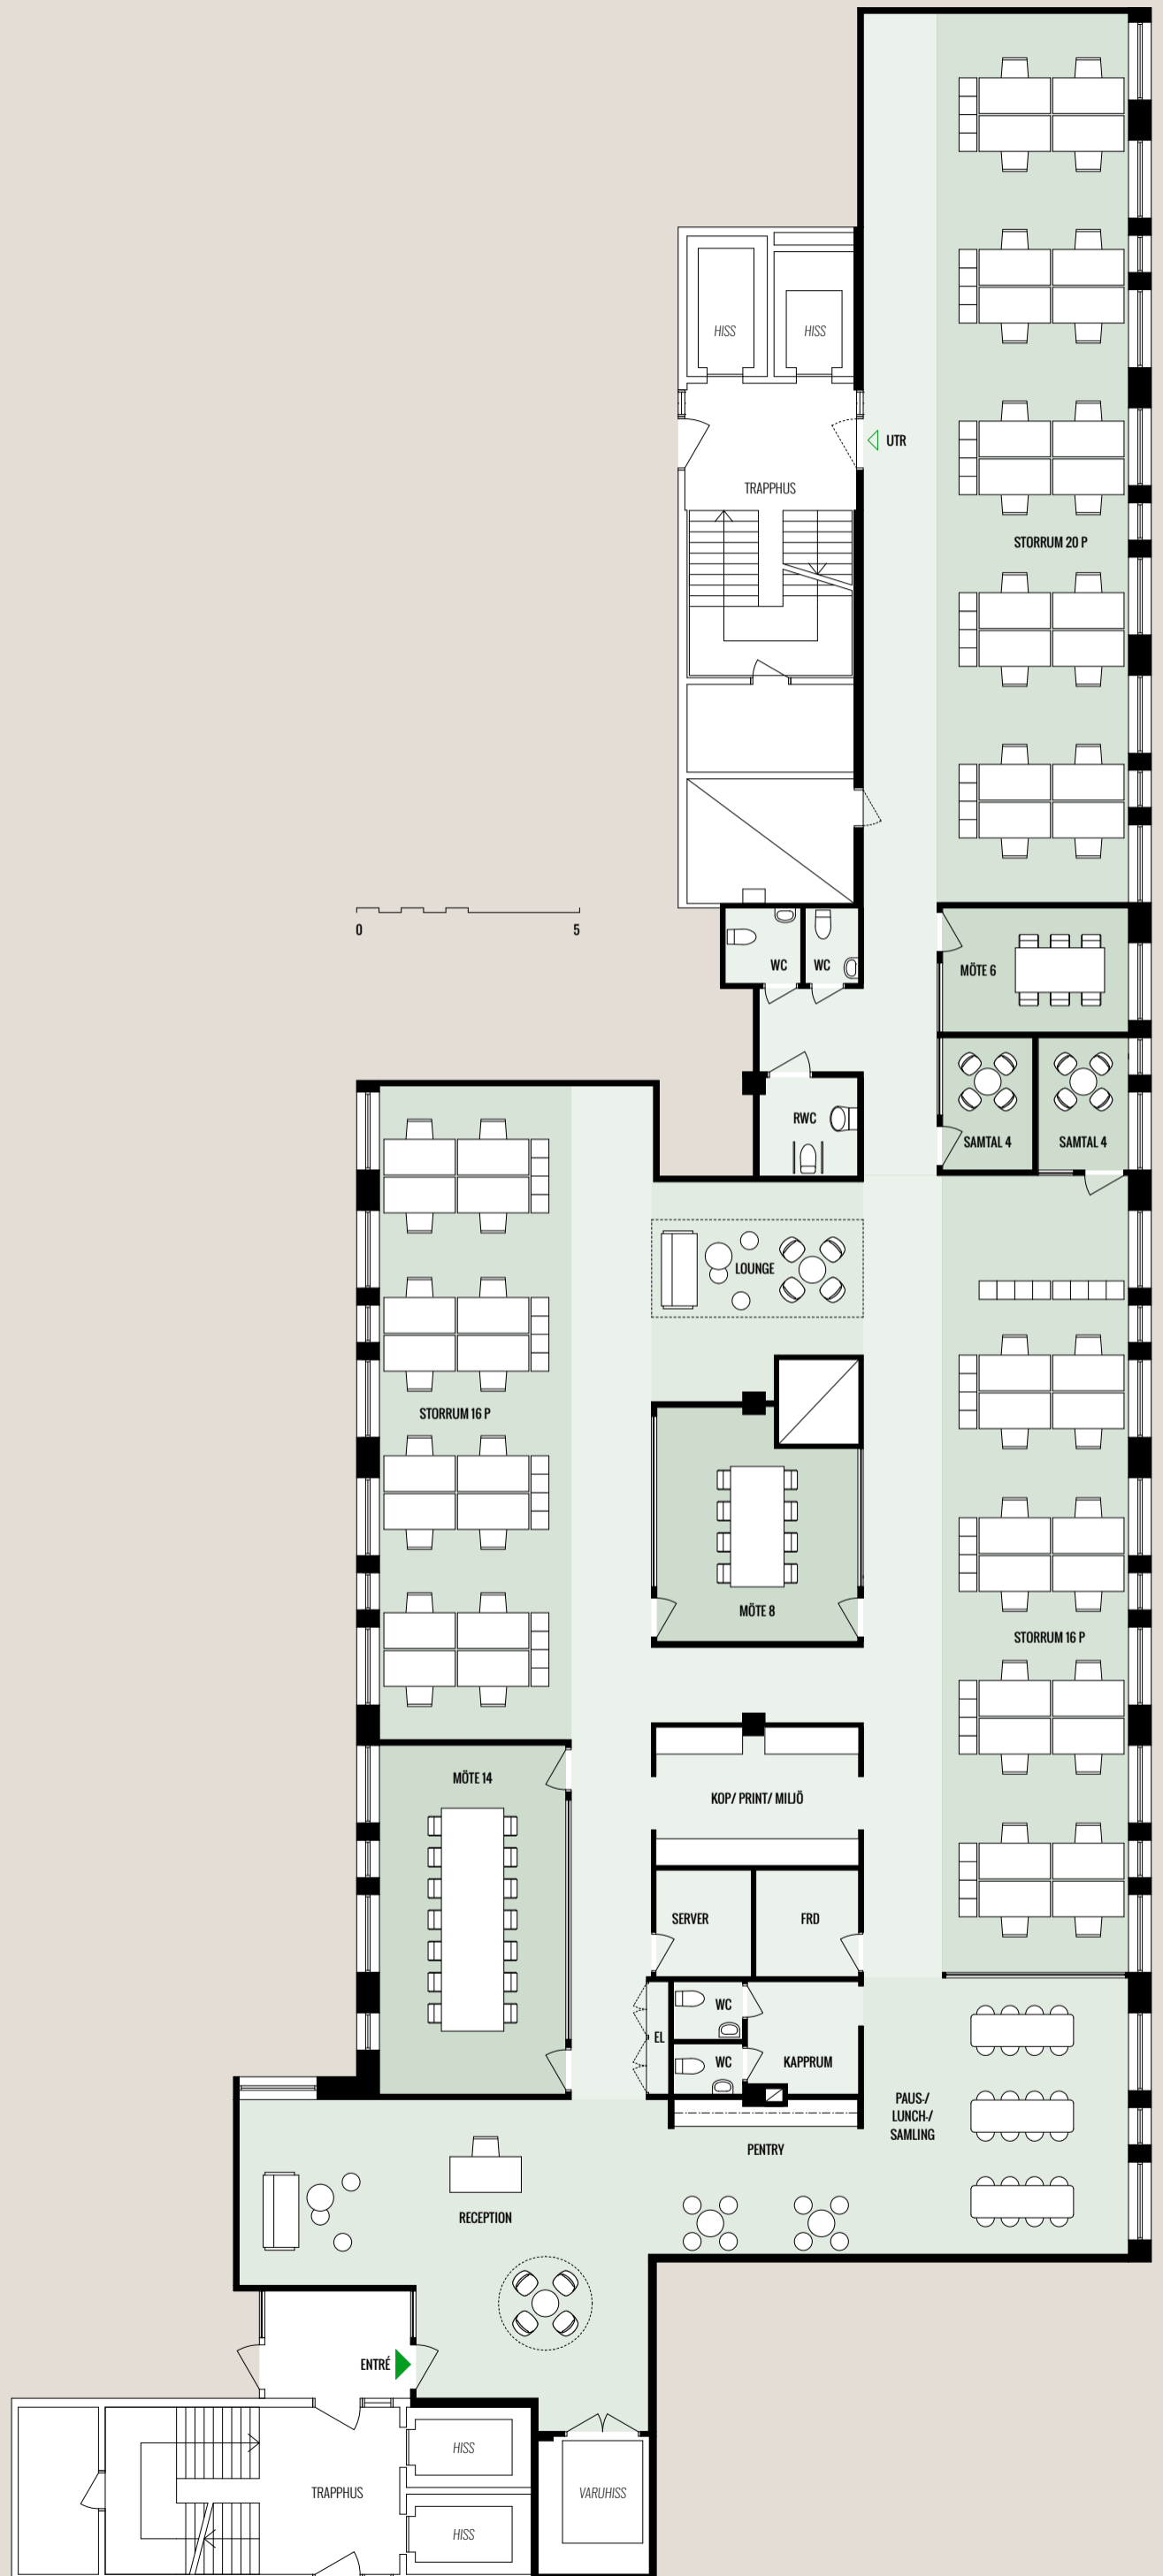

KUNGSLEDEN

KISTA **one**

KISTAGÅNGEN 20B

PLAN 3

618 KVM

52 ARBETSPLATSER

NYCKELTAL 11,9 KVM / PERSON

De Ark

2020-10-01 möblerad planskiss