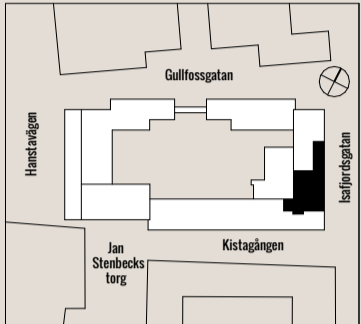

KUNGSLEDEN

KISTA **one**

KISTAGÅNGEN 20B

PLAN 3

618 KVM

52 ARBETSPLATSER

NYCKELTAL 11,9 KVM / PERSON

De Ark