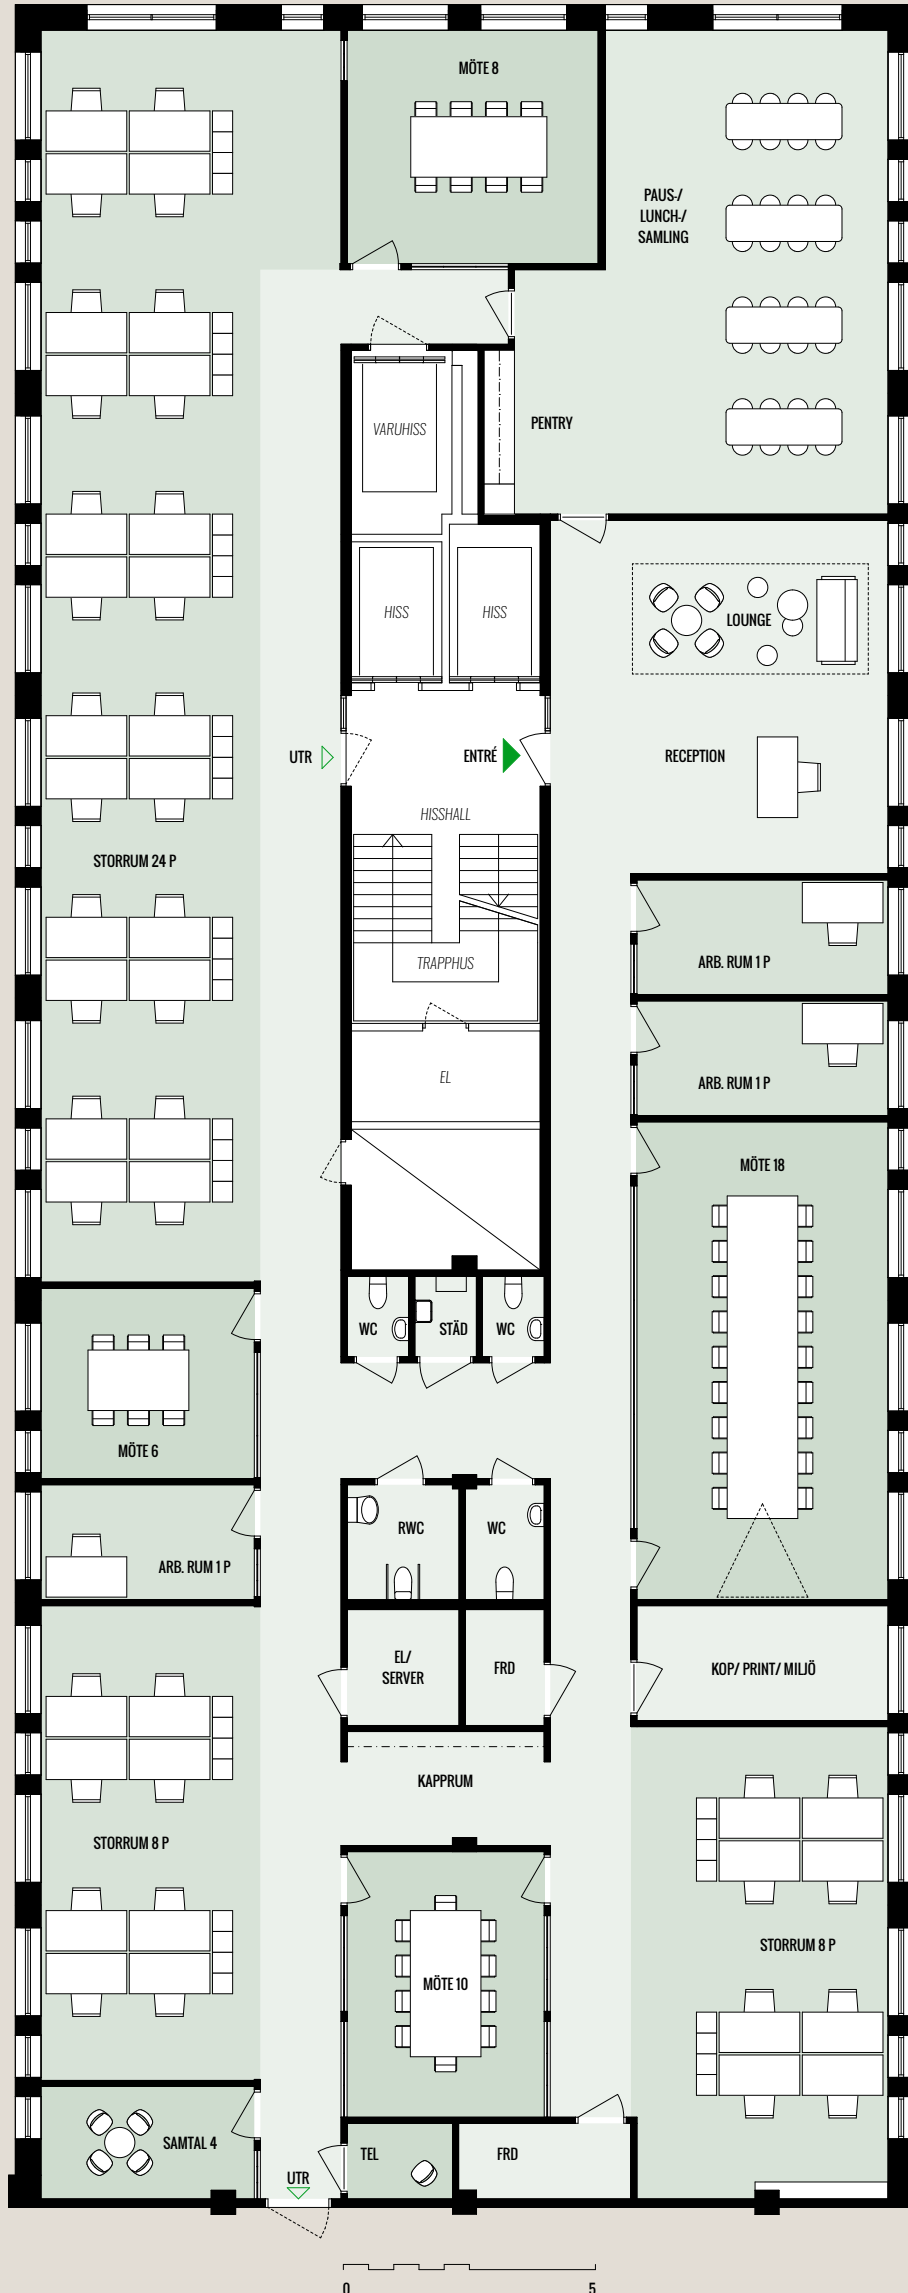

KUNGSLEDEN

GULLFOSSGATAN 3

# PLAN 6

652 KVM

44 ARBETSPLATSER

NYCKELTAL 14,8 KVM / PERSON

# De Ark

2020-04-30 möblerad planskiss