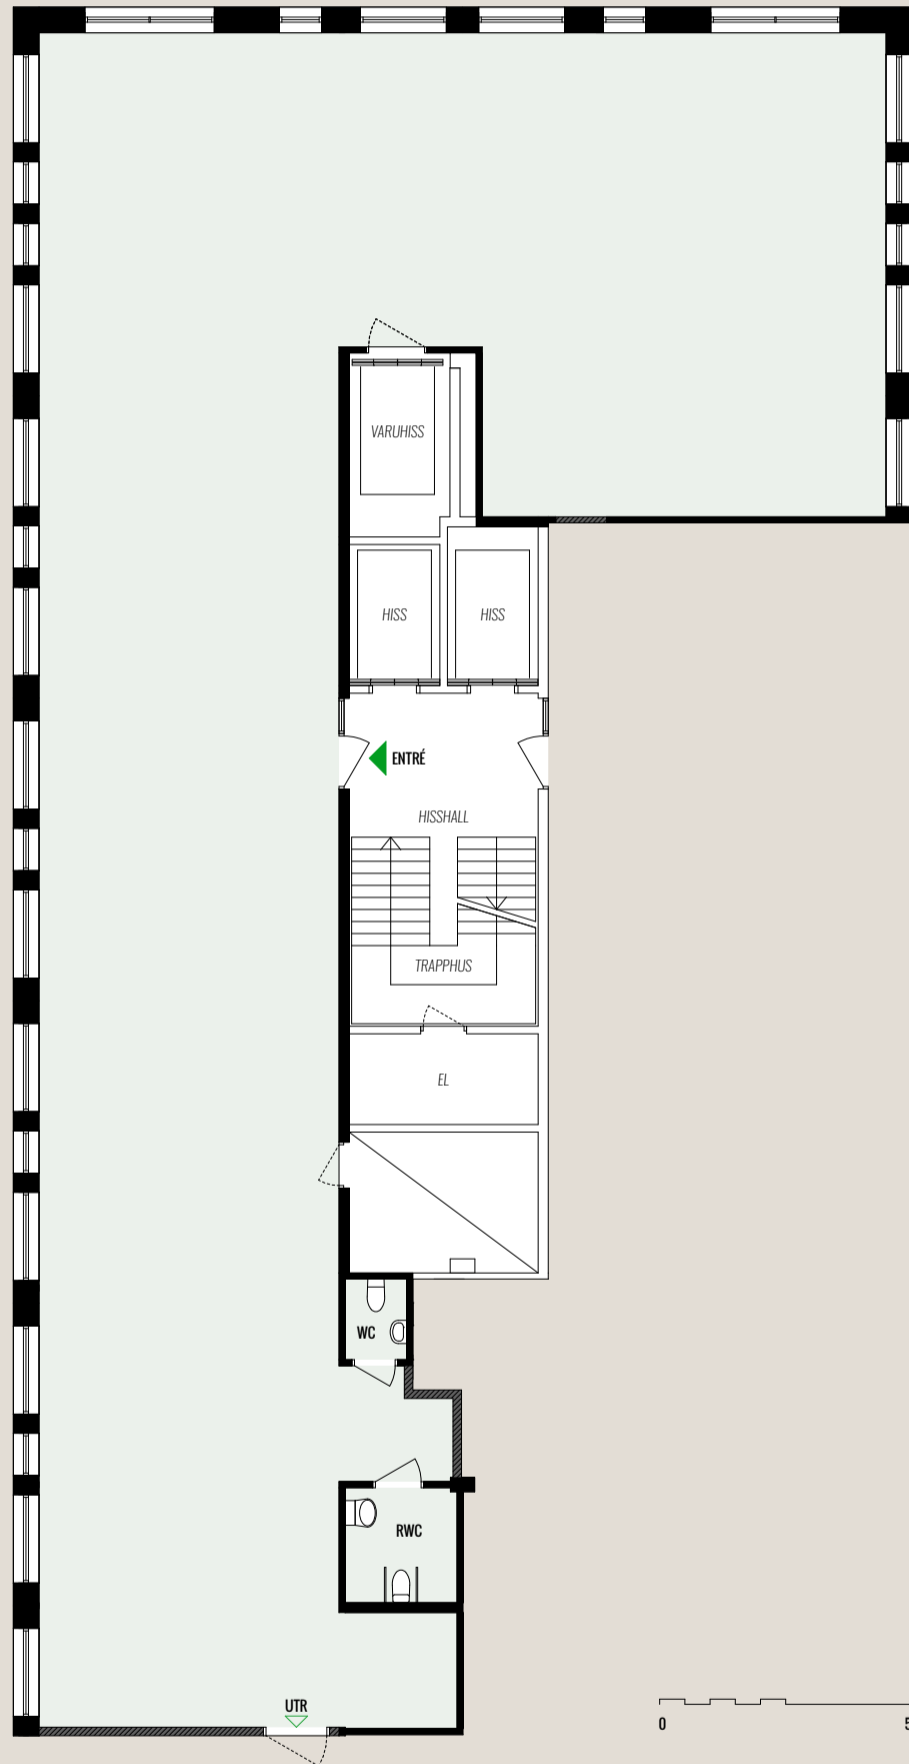

KUNGSLEDEN

GULLFOSSGATAN 3

PLAN 6

315 KVM

De Ark

2020-04-30 ren planskiss