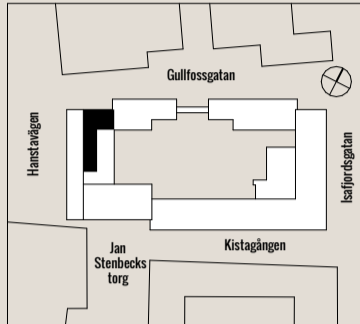

KUNGSLEDEN

GULLFOSSGATAN 3

PLAN 6

315 KVM

25 ARBETSPLATSER

NYCKELTAL 12,6 KVM / PERSON

De Ark

2020-04-30 möblerad planskiss