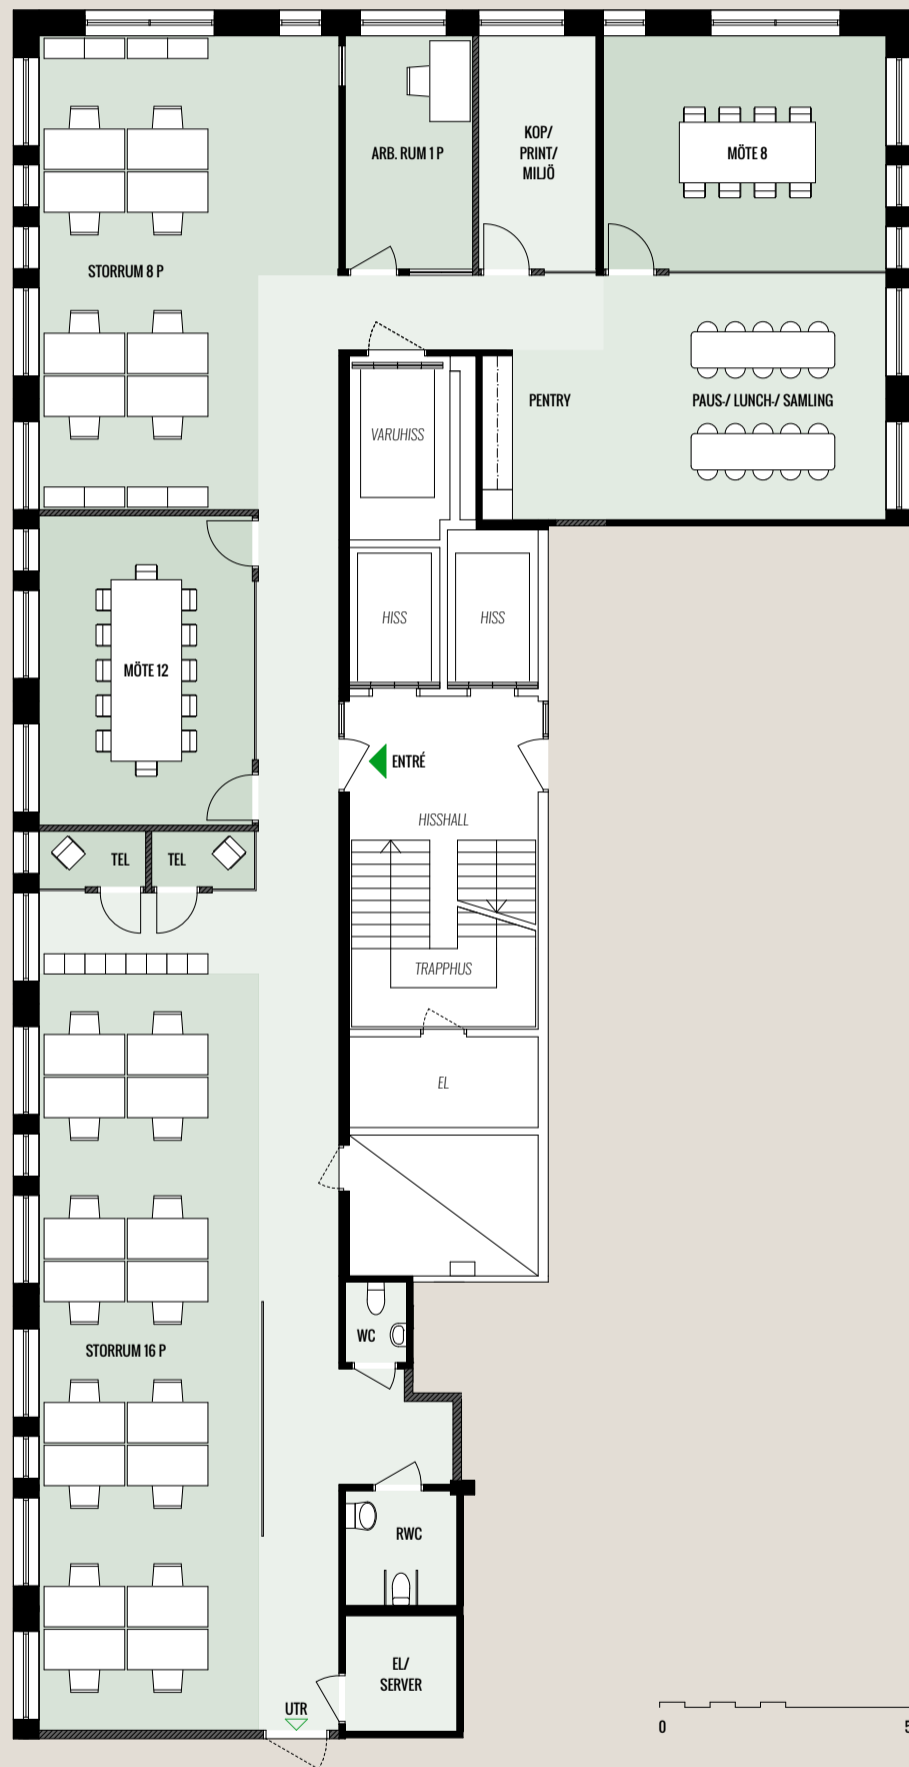

KUNGSLEDEN

GULLFOSSGATAN 3

PLAN 6

315 KVM

25 ARBETSPLATSER

NYCKELTAL 12,6 KVM / PERSON

De Ark

2020-04-30 möblerad planskiss