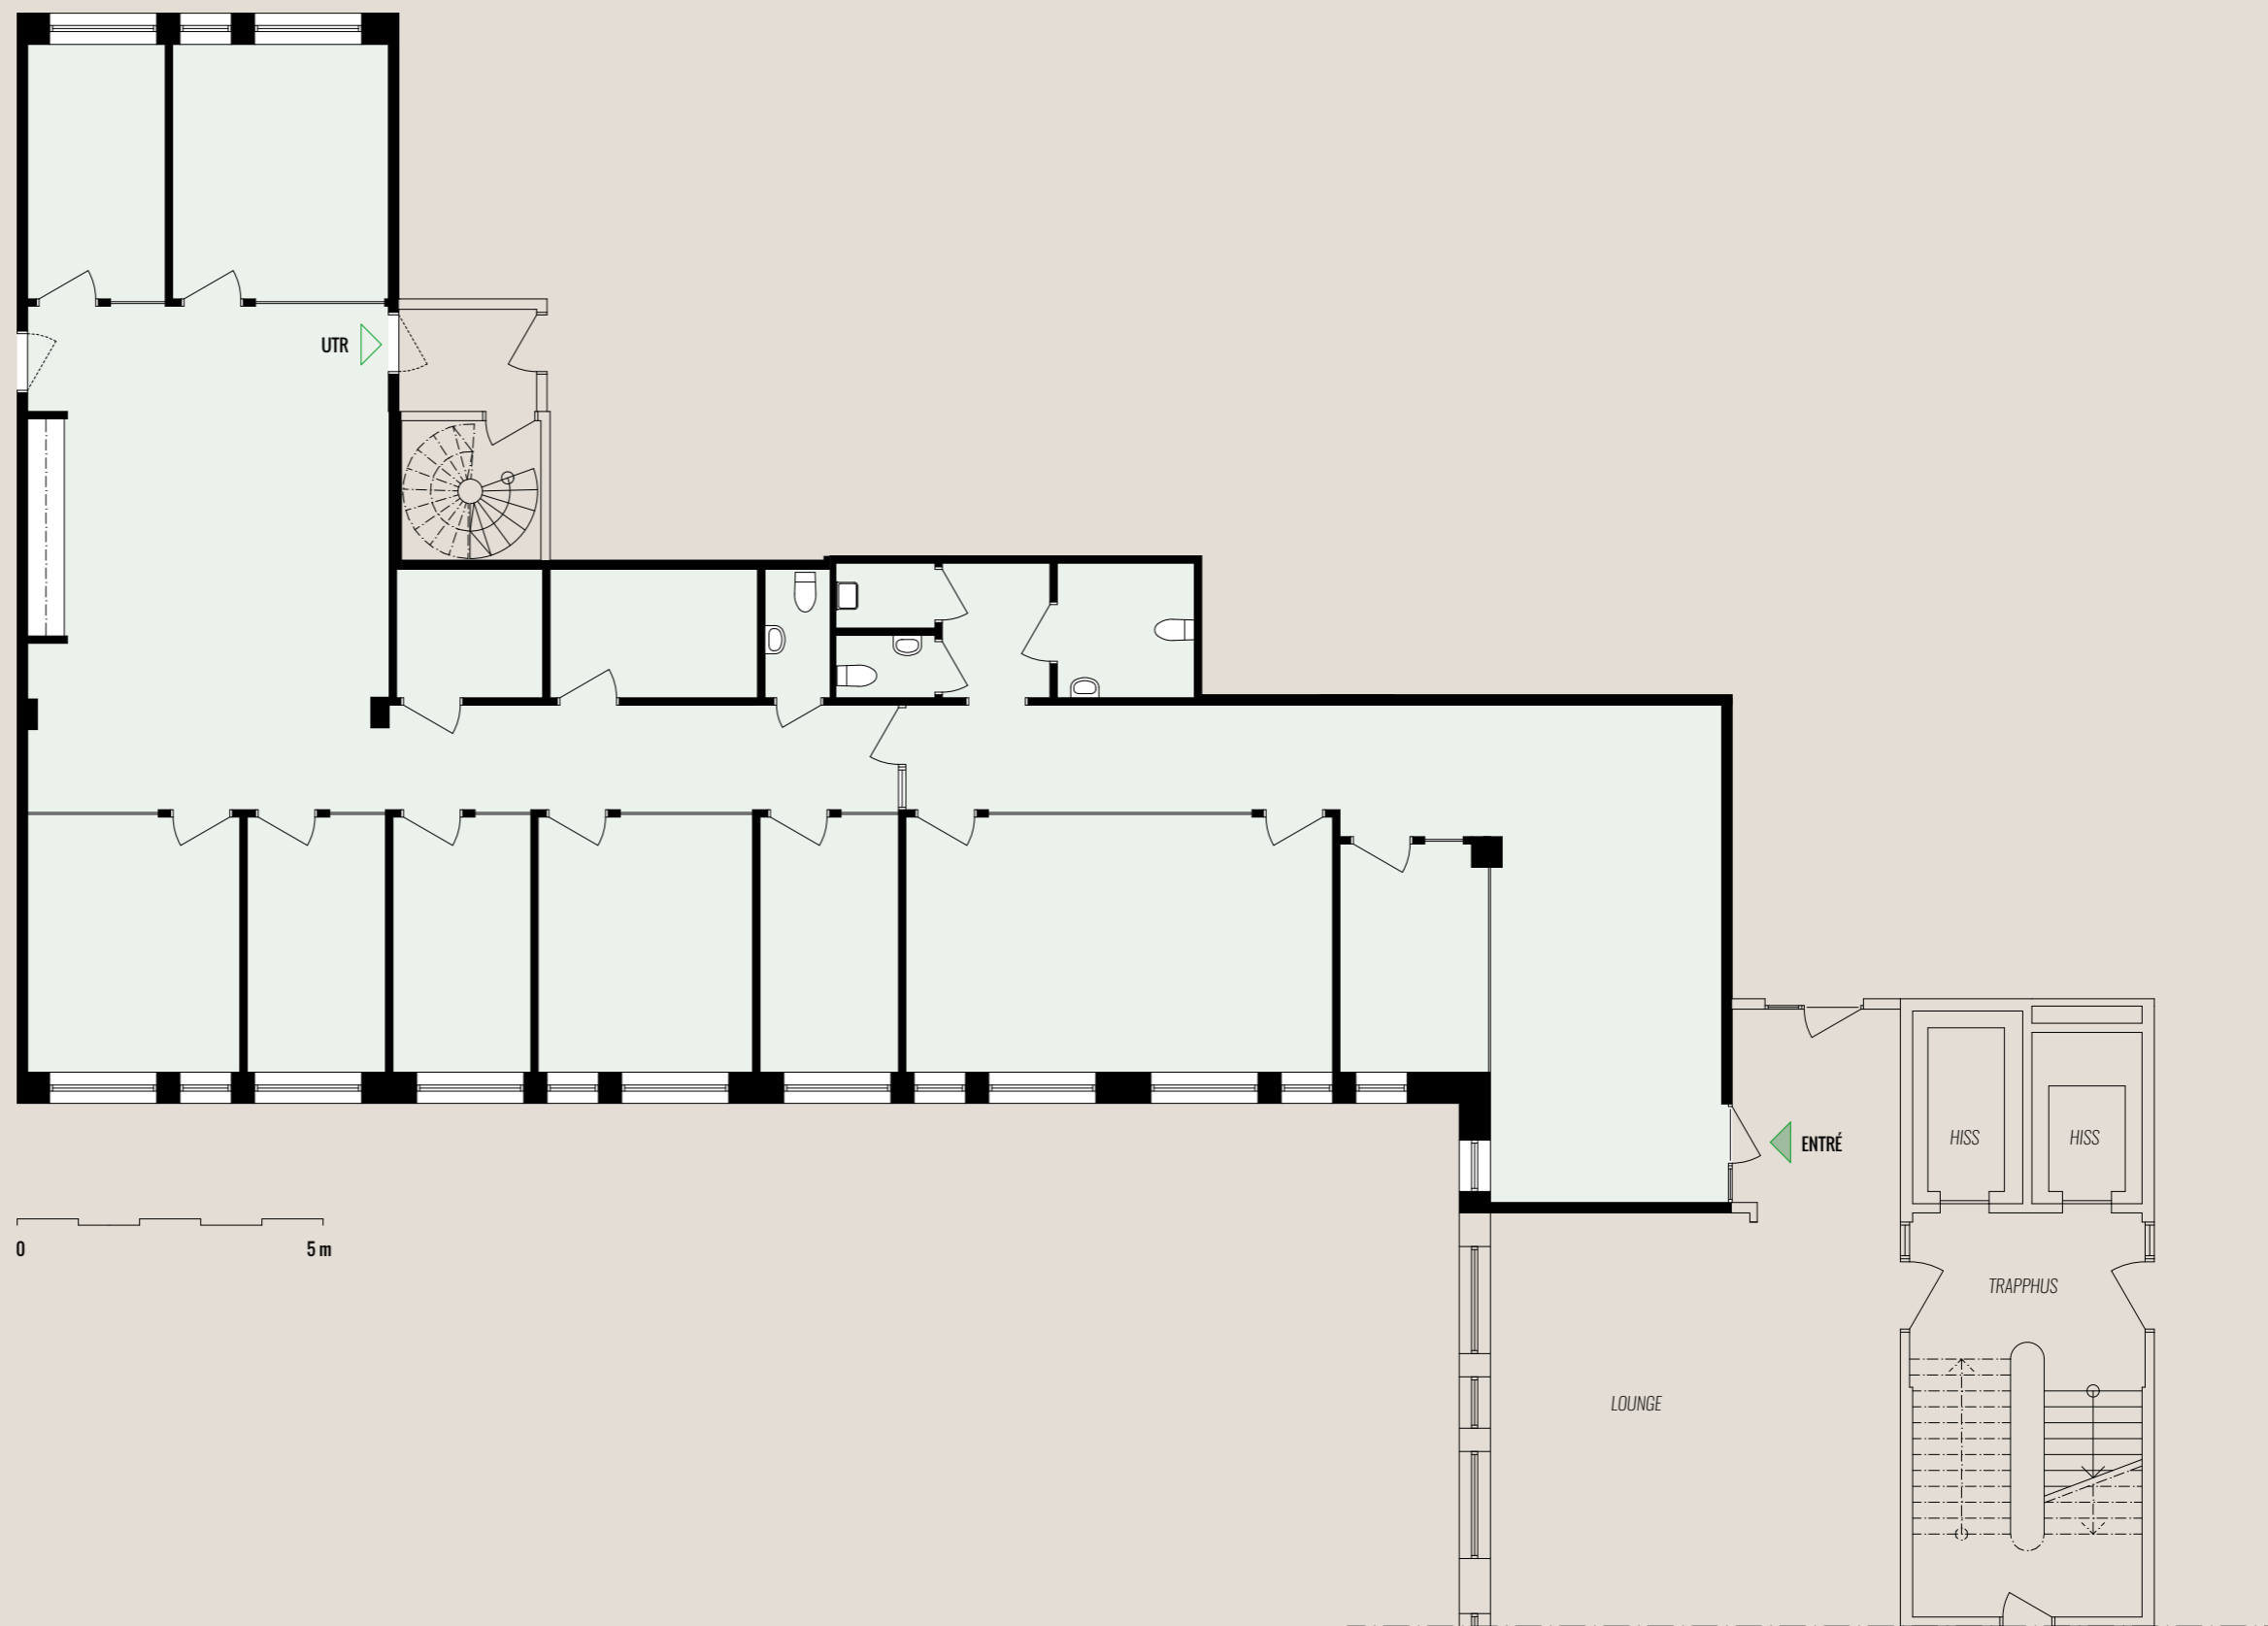

KUNGSLEDEN

KISTA **one**

KISTAGÅNGEN 20 B

PLAN 1

267,8 KVM

De Ark

2020-01-28 ren planskiss