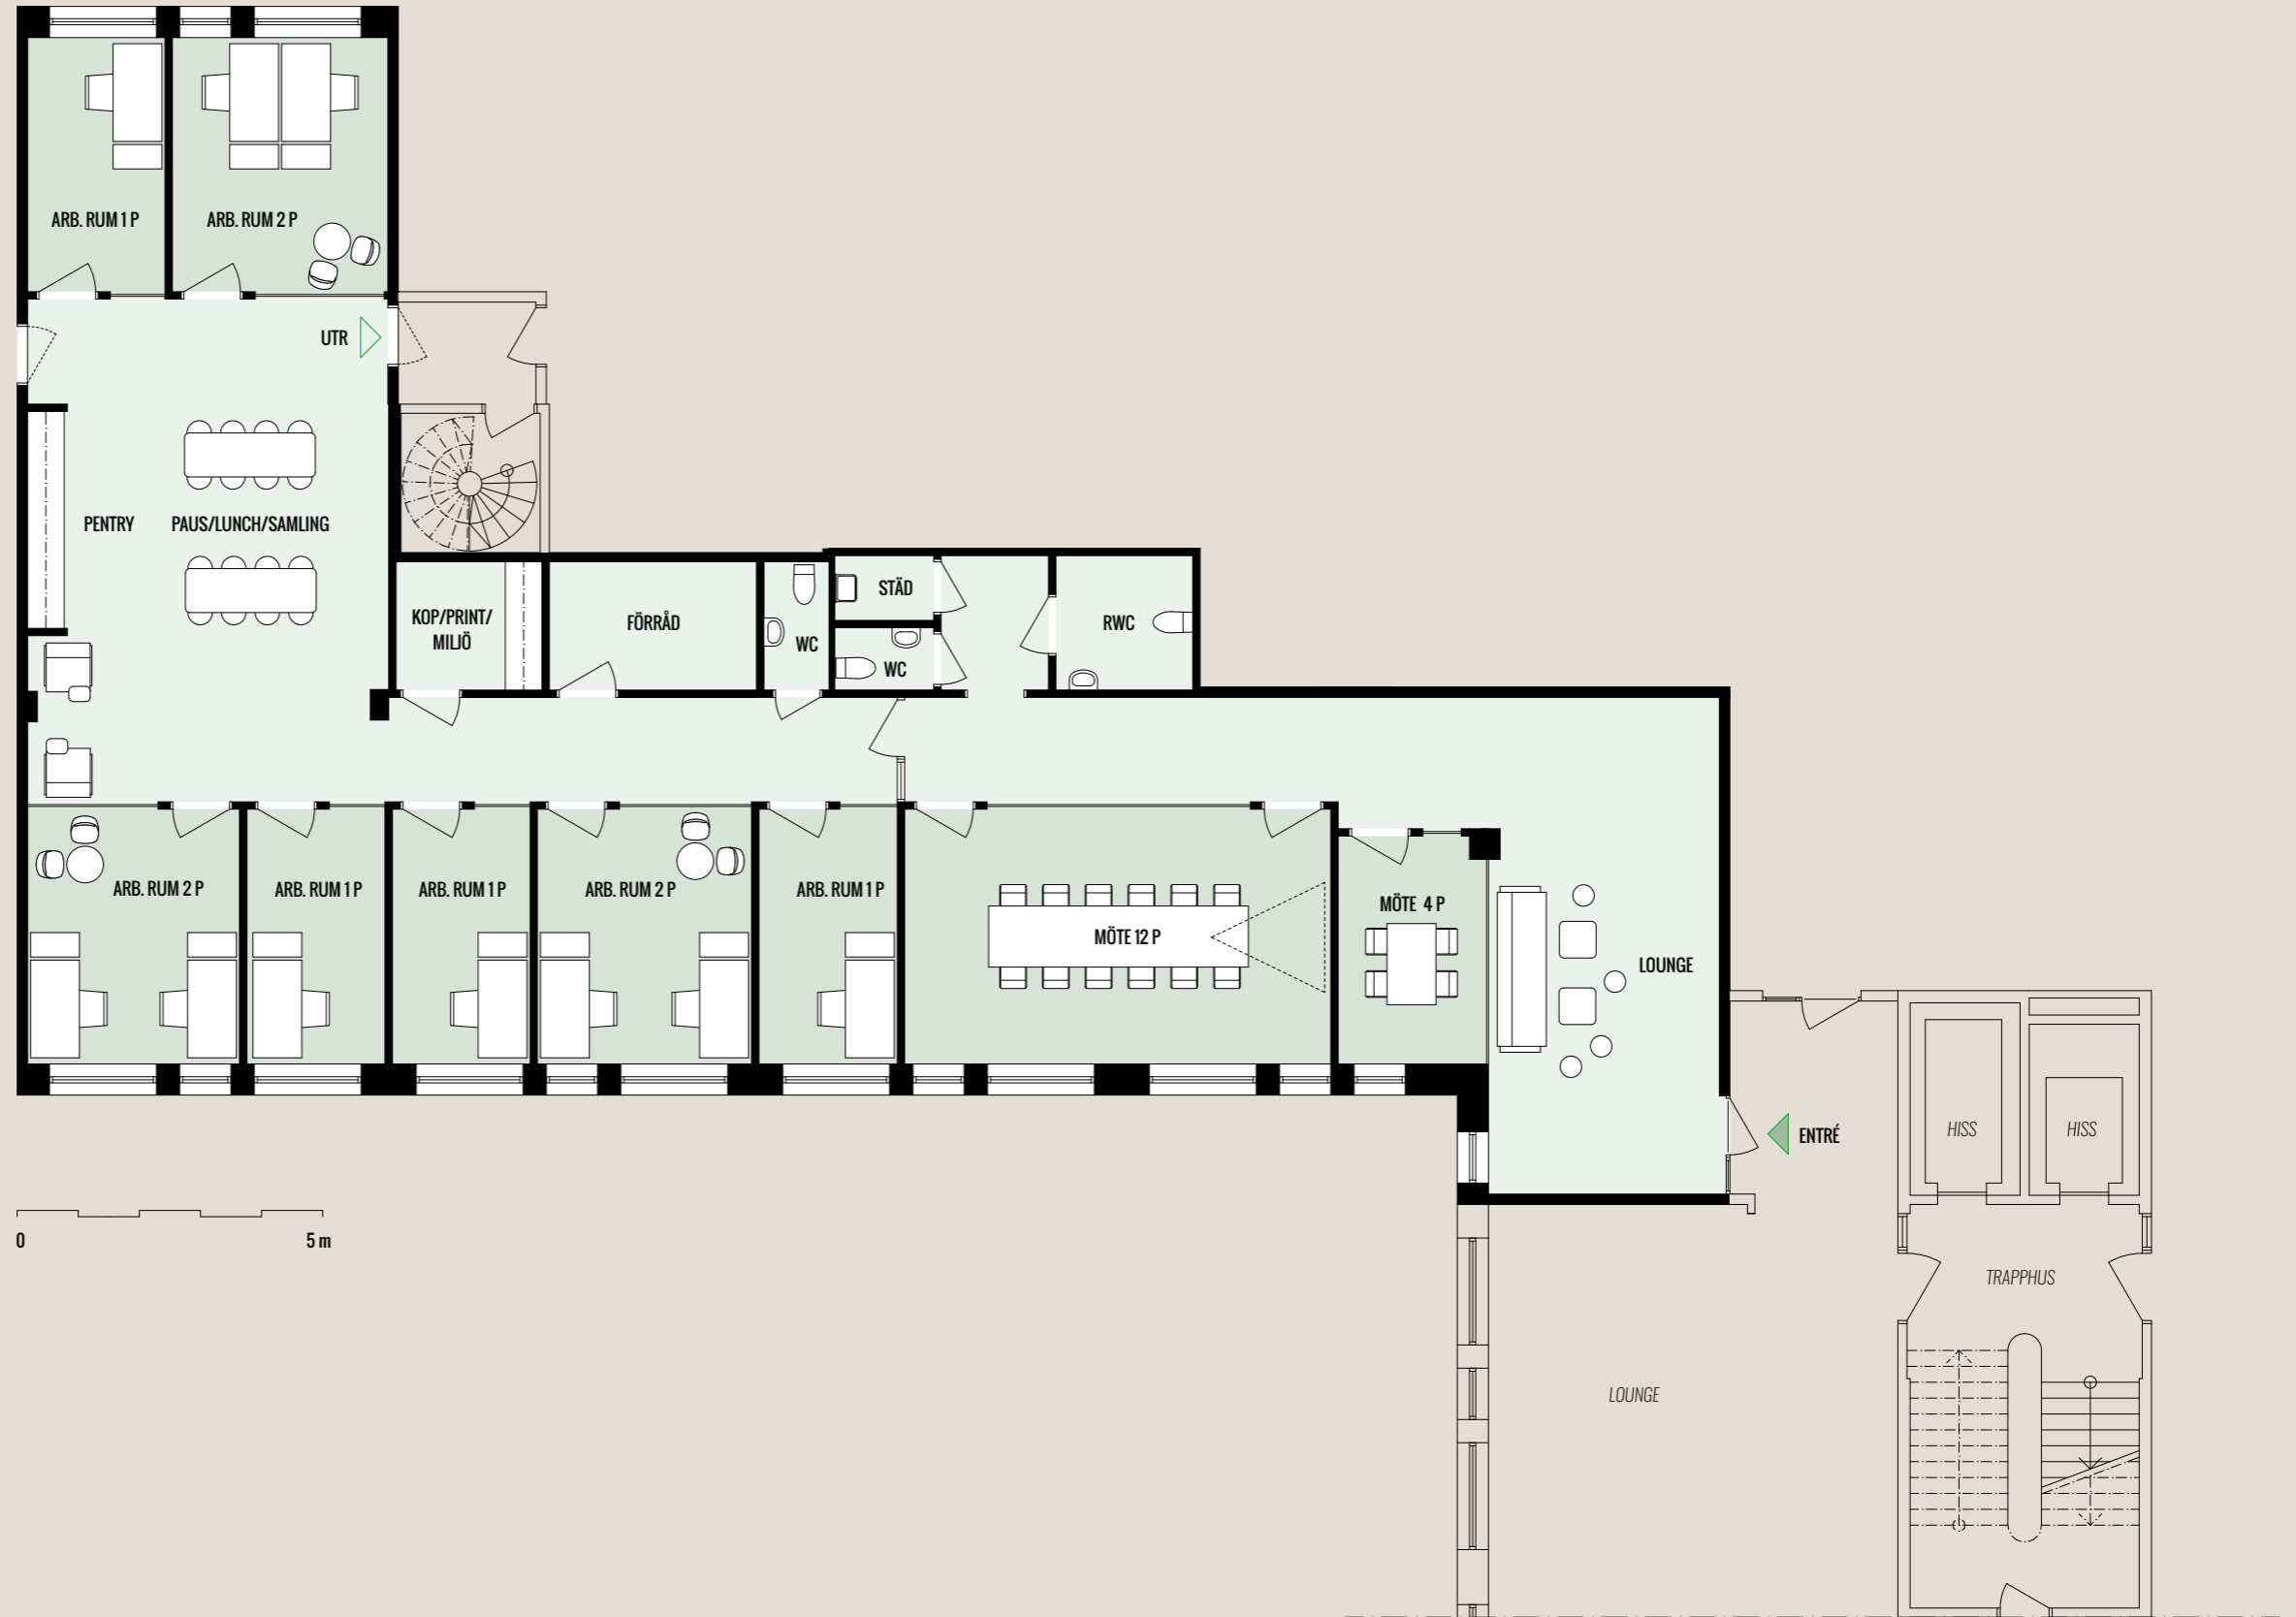

## 267,8 KVM

10 ARBETSPLATSER

NYCKELTAL 26,8 KVM/PERSON

1 MÖTE 12 P, 1 MÖTE 4 P

PENTRY, PAUS-/LUNCH-/SAMLING

LOUNGE, KOP/PRINT/MILJÖ

FÖRRÅD, 2 WC, RWC, STÄD