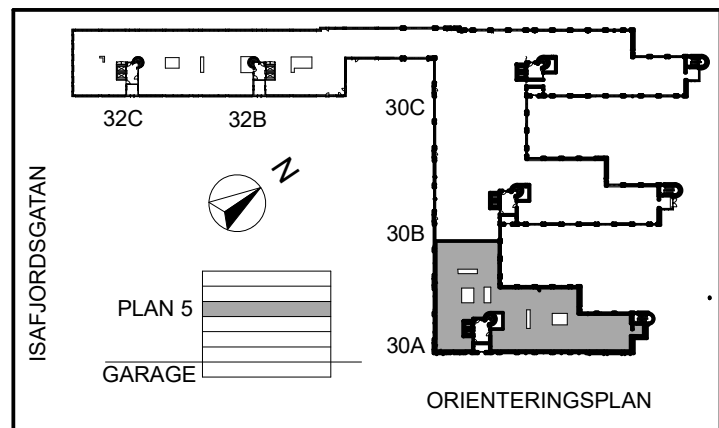

30A-5

73 ARBETSPLATSER CA 13m<sup>2</sup> / ARBETSPLATS

LOKAL 946m<sup>2</sup>  
Kv KEFLAVIK 1  
ISAFJORDSGATAN 30A  
PLAN 5, VÅNING 3TR  
KISTA

SKALA 1:200 / A3

LUMEN  
ARKITEKTER

**KUNGSLEDEN**