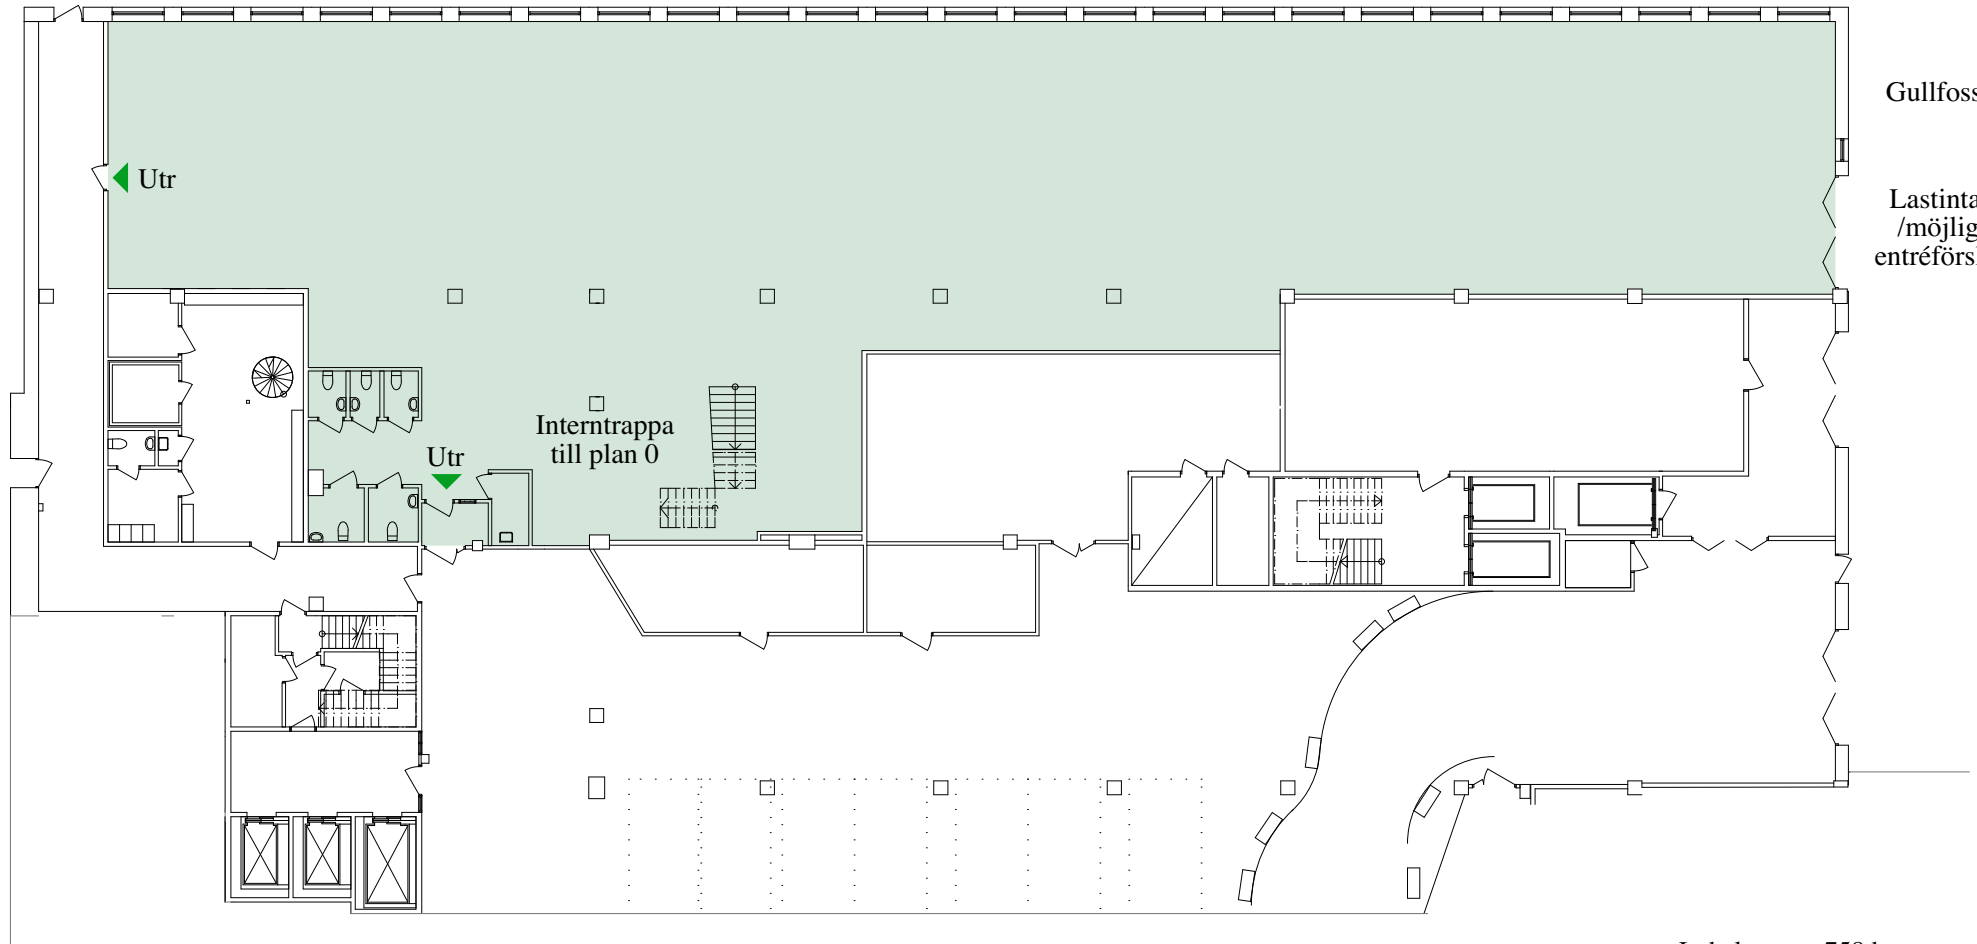

Hanstavägen

Lokalarea ca 1003 kvm

KUNGSLEDEN

Hanstavägen

Kistagången

Gullfossgatan

Lastintag
/möjligt
entréförslag

Lokalarea ca 758 kvm