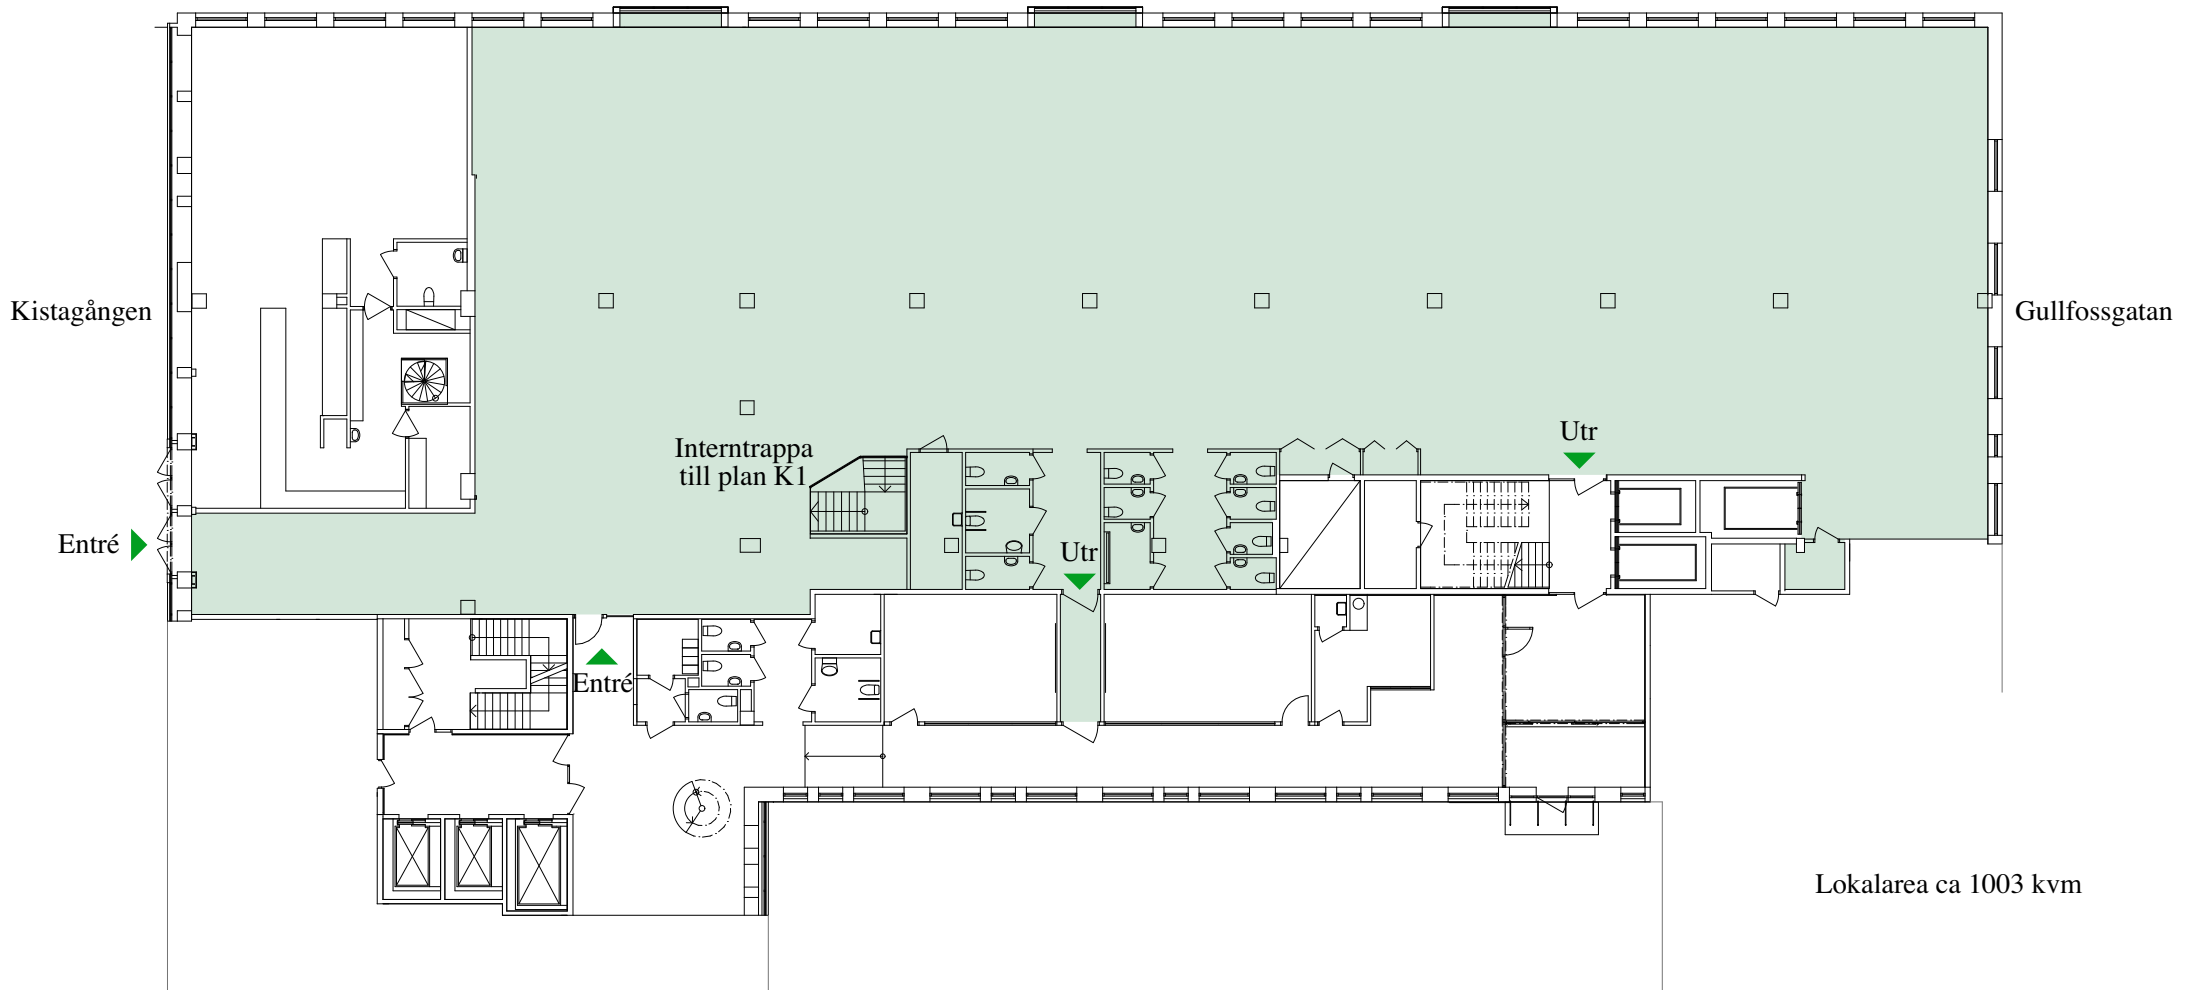

Hanstavägen

Lokalarea ca 1003 kvm

KUNGSLEDEN

Hanstavägen

Kistagången

Gullfossgatan

Lastintag
/möjligt
entréförslag

Lokalarea ca 758 kvm