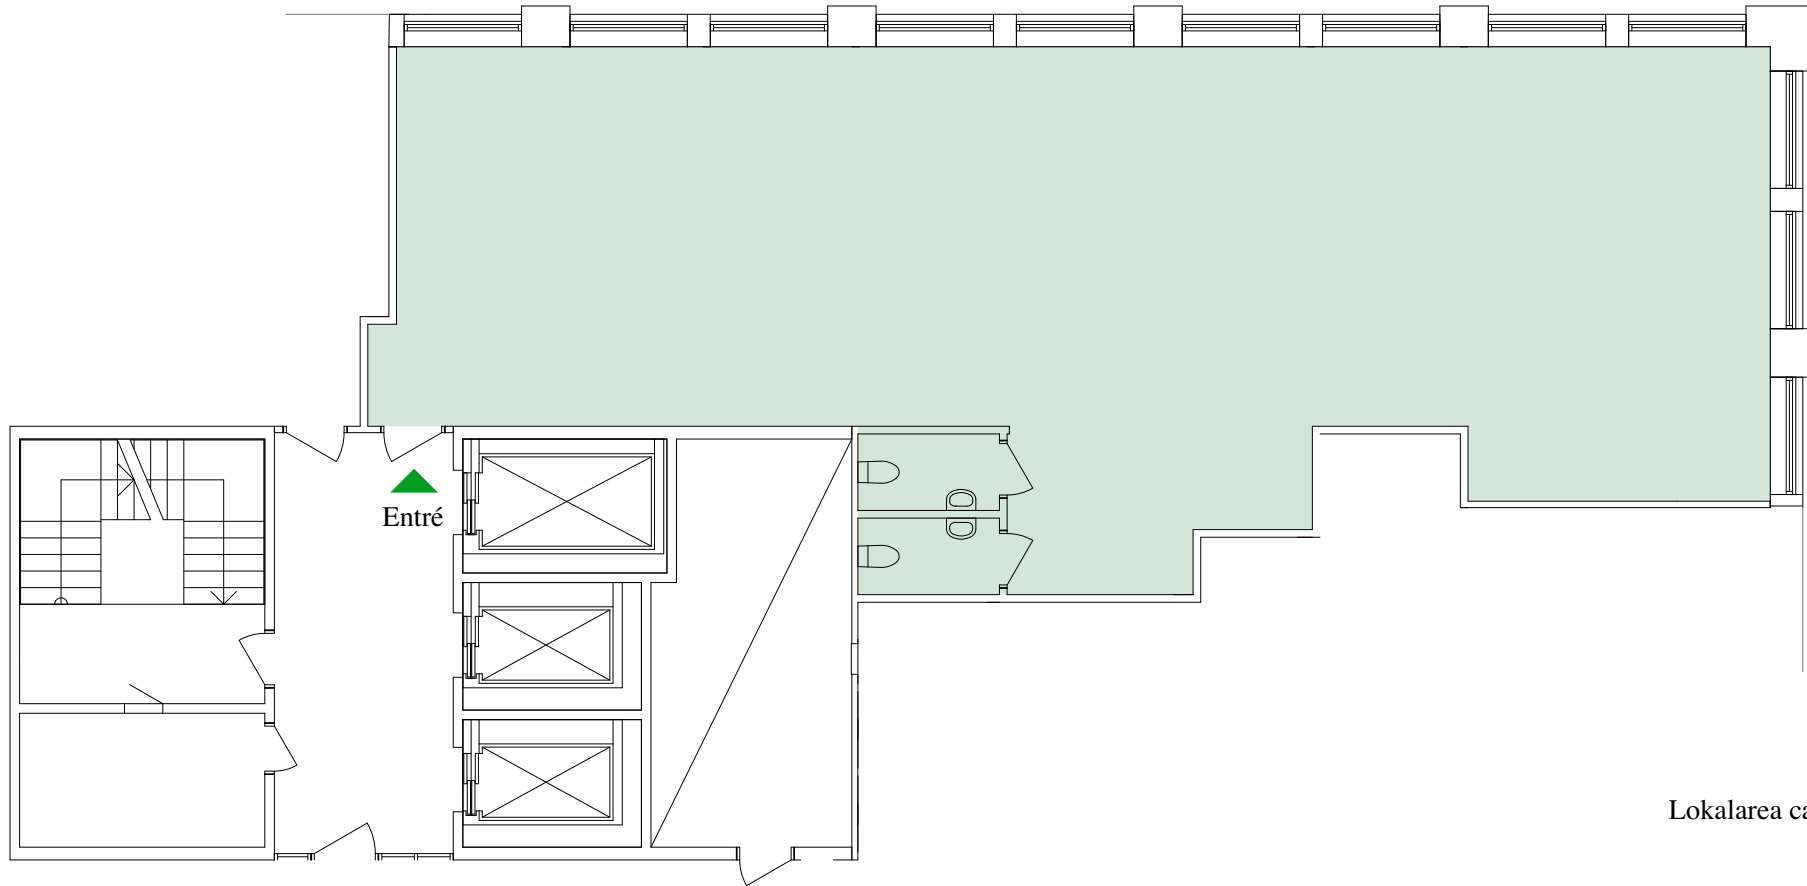

Gården

Lokalarea ca 155 kvm

KUNGSLEDEN