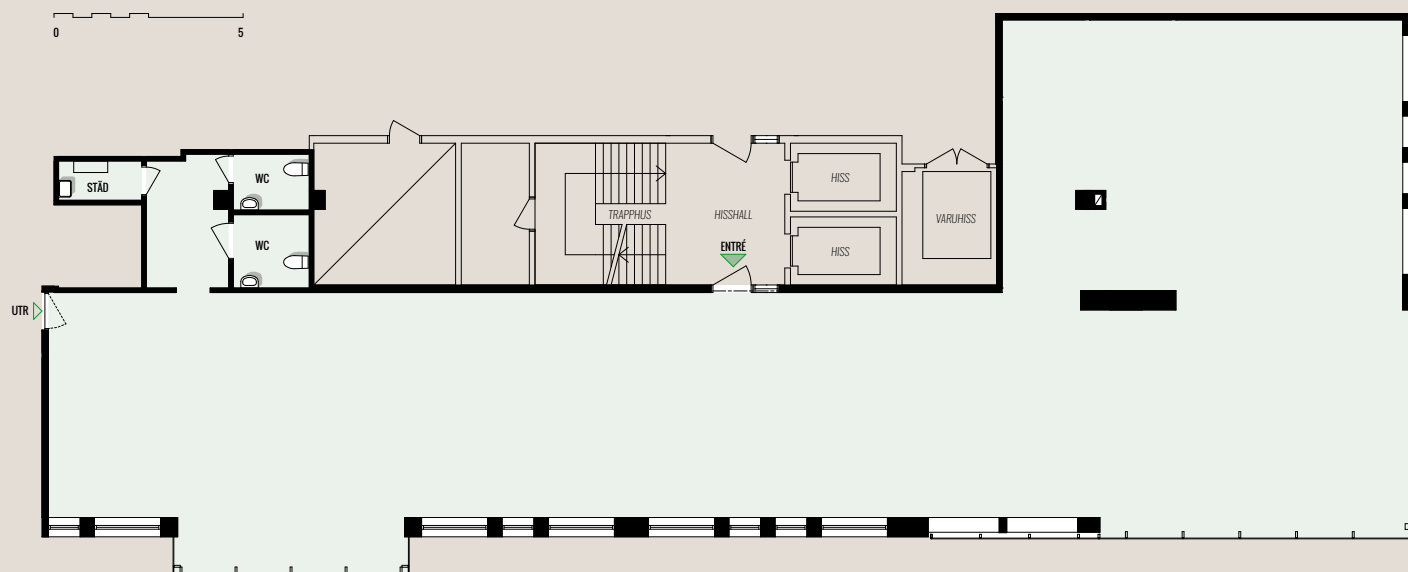

KUNGSLEDEN

KISTA **one**  
KISTAGÅNGEN 20 B  
**PLAN 3**

**320 KVM**

DRIV ARKITEKTUR