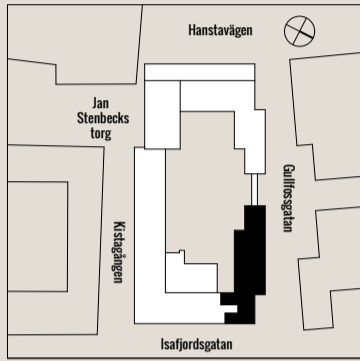

KUNGSLEDEN

KISTA **one**

KISTAGÅNGEN 20 B

PLAN 4

1003 KVM

84 ARBETSPLATSER

NYCKELTAL 12 KVM / PERSON

7 MÖTE 6 P, 1 MÖTE 8 P, 1 MÖTE 24 P

TOUCHDOWN 8 P

3 SAMTAL, 6 TEL

LOUNGE, PENTRY, PAUS-/LUNCH-/SAMLING
5 WC, RWC, 2 STÅD, FÖRRÅD, KOP/PRINT, 2 EL

DRIV ARKITEKTUR

2019-10-09 möblerad planskiss