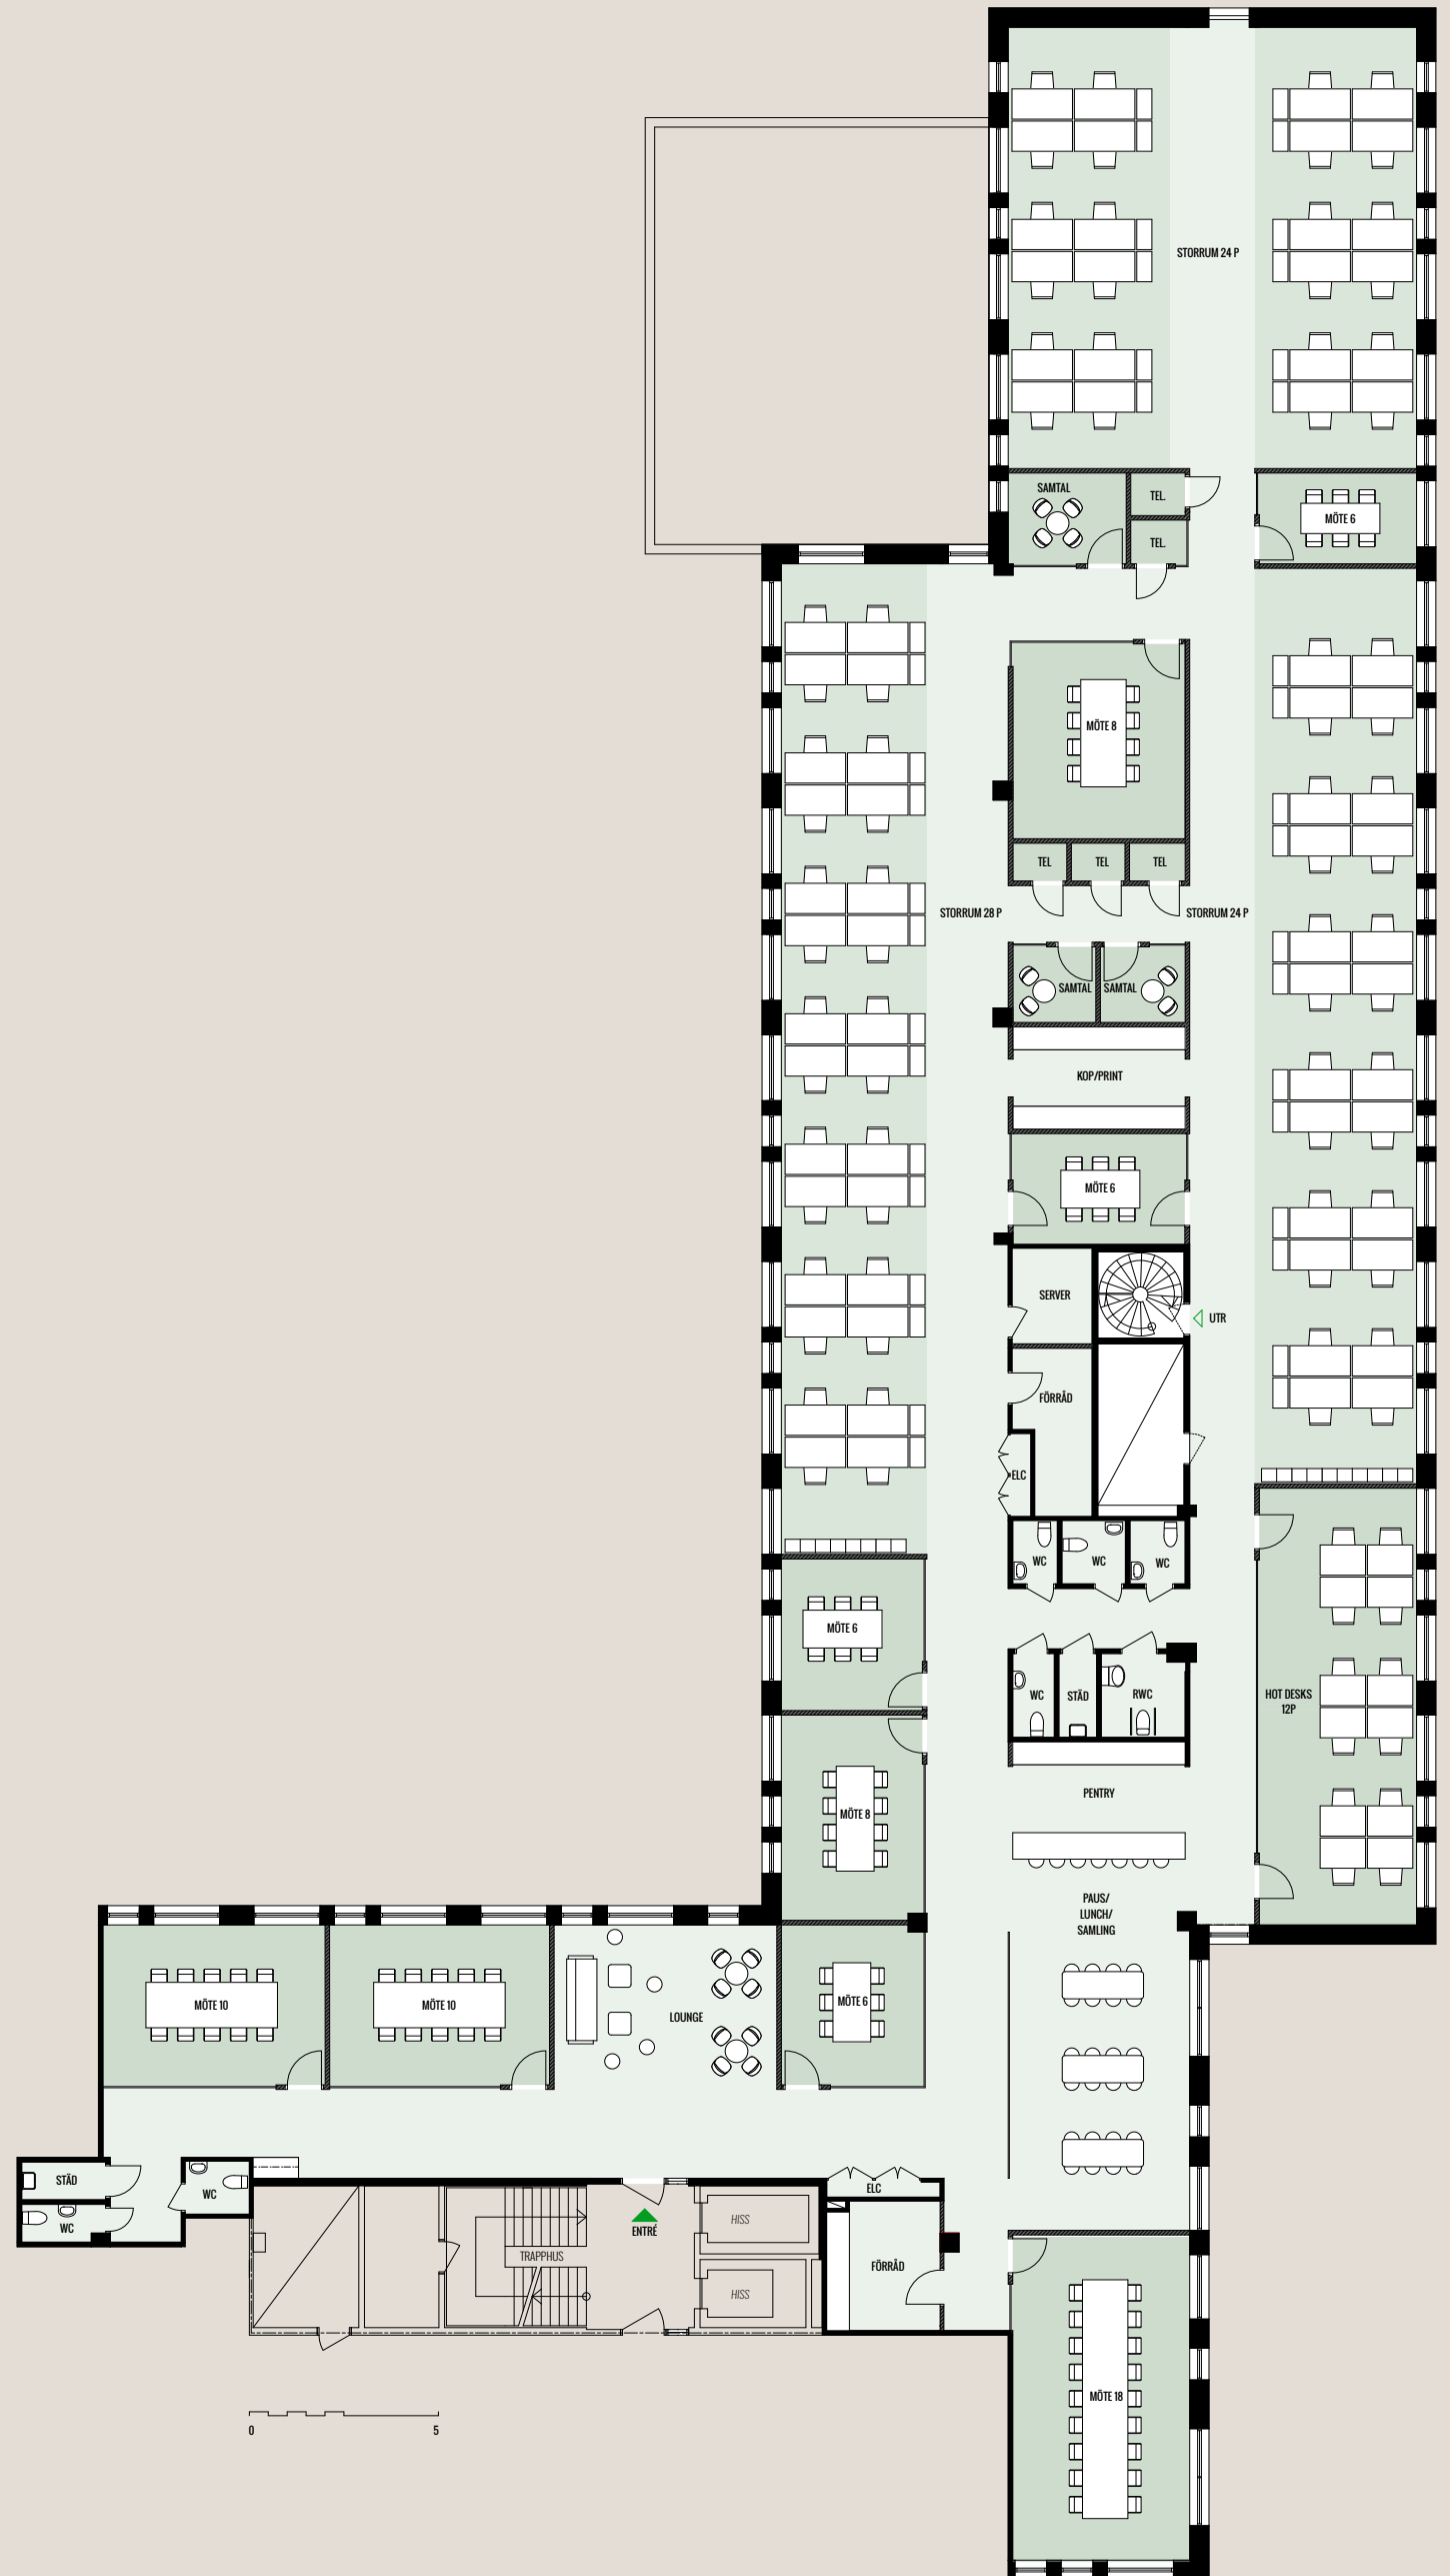

KUNGSLEDEN

KISTA **one**

KISTAGÅNGEN 20 B

PLAN 3

1007 KVM

76 ARBETSPLATSER

NYCKELTAL 13,3 KVM / PERSON

4 MÖTE 6 P, 2 MÖTE 8 P,

2 MÖTE 10 P, 1 MÖTE 18 P

HOT DESKS 12 P, 3 SAMTAL, 5 TEL

LOUNGE, PENTRY, PAUS-/LUNCH-/SAMLING

4 WC, RWC, STÅD, 2 FÖRRÅD, KOP/PRINT, 2 EL

DRIV ARKITEKTUR

2019-10-09 möblerad planskiss