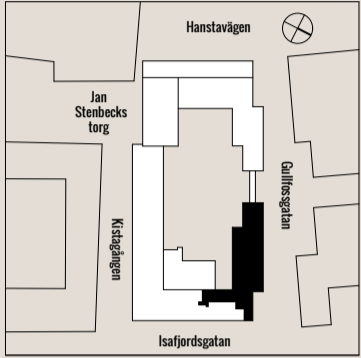

KUNGSLEDEN

KISTA **one**

KISTAGÅNGEN 20 B

PLAN 3

1007 KVM

76 ARBETSPLATSER

NYCKELTAL 13,3 KVM / PERSON

4 MÖTE 6 P, 2 MÖTE 8 P,

2 MÖTE 10 P, 1 MÖTE 18 P

HOT DESKS 12 P, 3 SAMTAL, 5 TEL

LOUNGE, PENTRY, PAUS-/LUNCH-/SAMLING

4 WC, RWC, STÅD, 2 FÖRRÅD, KOP/PRINT, 2 EL

DRIV ARKITEKTUR

2019-10-09 möblerad planskiss