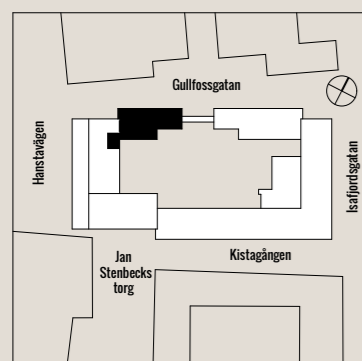

KUNGSLEDEN

JAN STENBECKS TORG 17

PLAN 4

562 KVM

36 ARBETSPLATSER

NYCKELTAL 15,6 KVM / PERSON
2 MÖTE 6 P, 1 MÖTE 8 P, 1 MÖTE 10 P
TOUCHDOWN 12 P, 4 FOKUS

2 TEL. 1 SAMTAL

LOUNGE, PENTRY, PAUS-/LUNCH-/SAMLING
4 WC, RWC, STÅD, 2 FÖRRÅD, KOP/PRINT

DRIV ARKITEKTUR

2019-10-09 möblerad planskiss