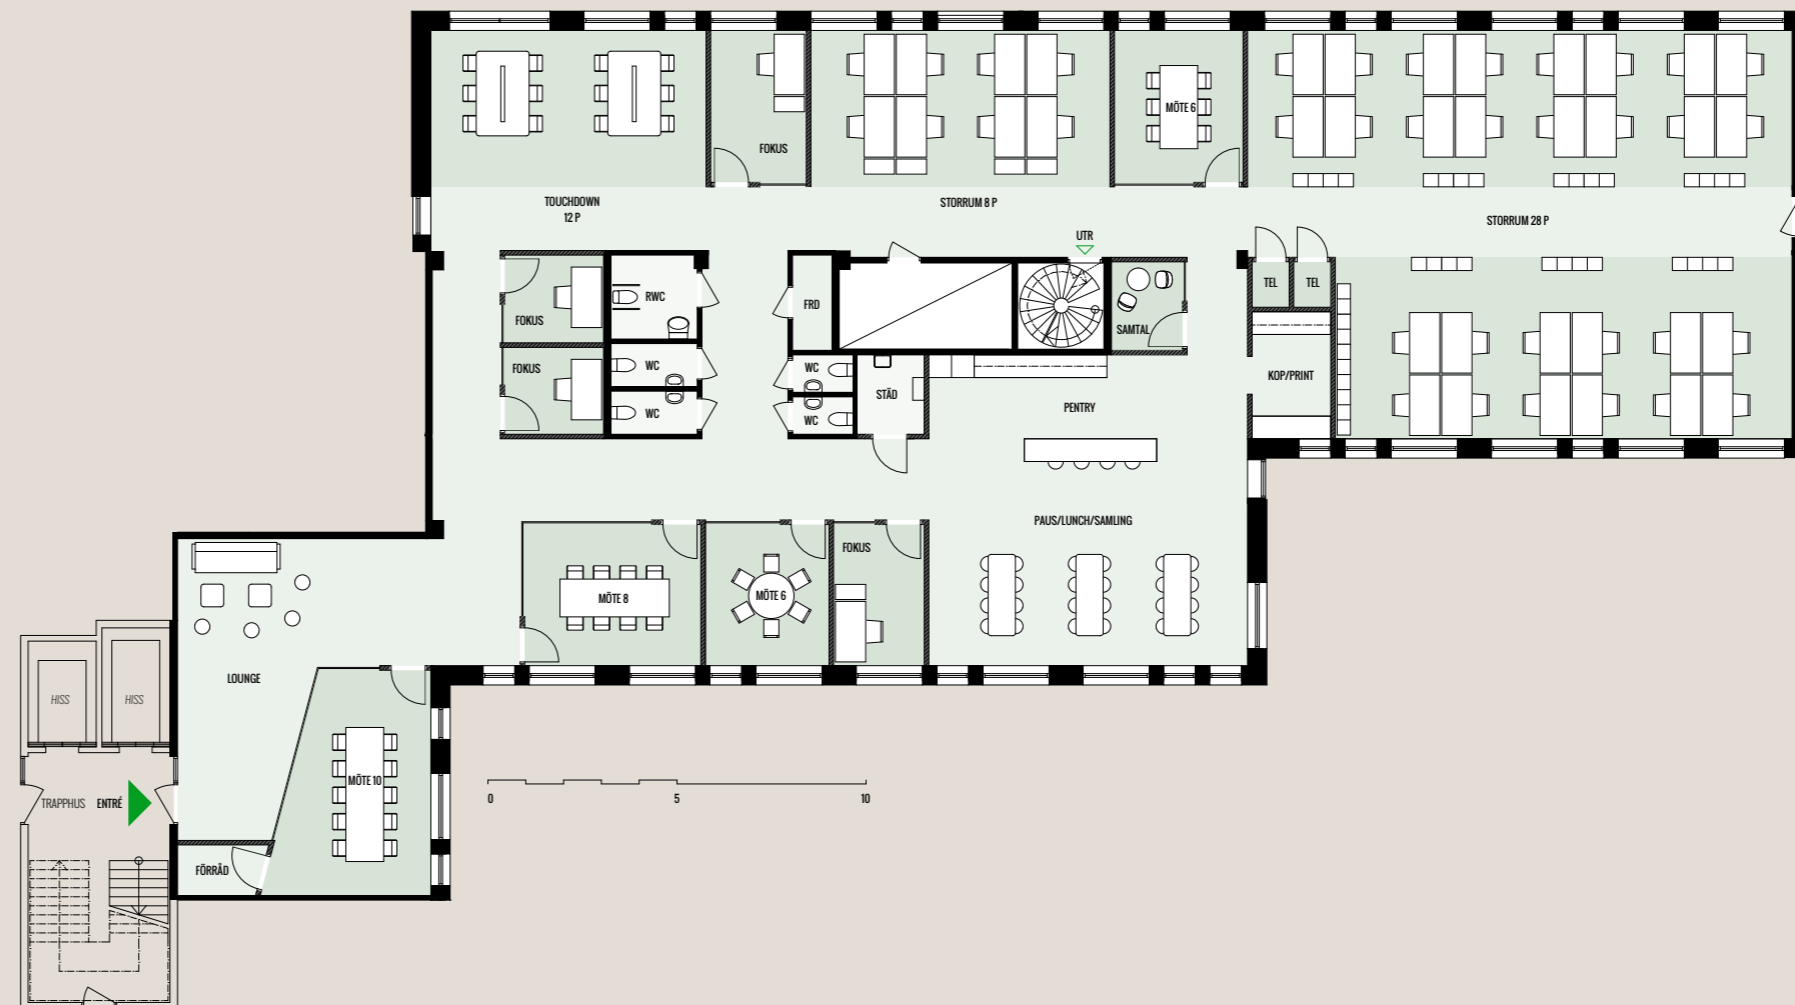

KUNGSLEDEN

JAN STENBECKS TORG 17

PLAN 4

562 KVM

36 ARBETSPLATSER

NYCKELTAL 15,6 KVM / PERSON
2 MÖTE 6 P, 1 MÖTE 8 P, 1 MÖTE 10 P
TOUCHDOWN 12 P, 4 FOKUS

2 TEL. 1 SAMTAL

LOUNGE, PENTRY, PAUS-/LUNCH-/SAMLING
4 WC, RWC, STÅD, 2 FÖRRÅD, KOP/PRINT

DRIV ARKITEKTUR

2019-10-09 möblerad planskiss