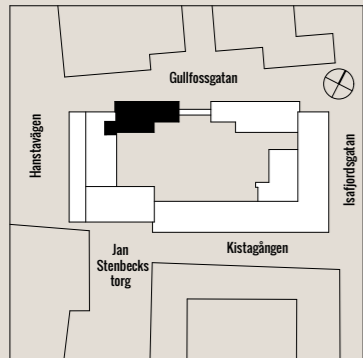

KUNGSLEDEN

JAN STENBECKS TORG 17

PLAN 3

554 KVM