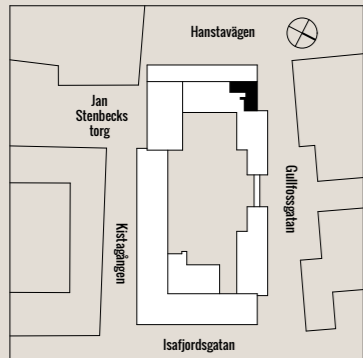

KUNGSLEDEN

KISTA **one**

GULLFOSSGATAN 3

PLAN 4

172 KVM