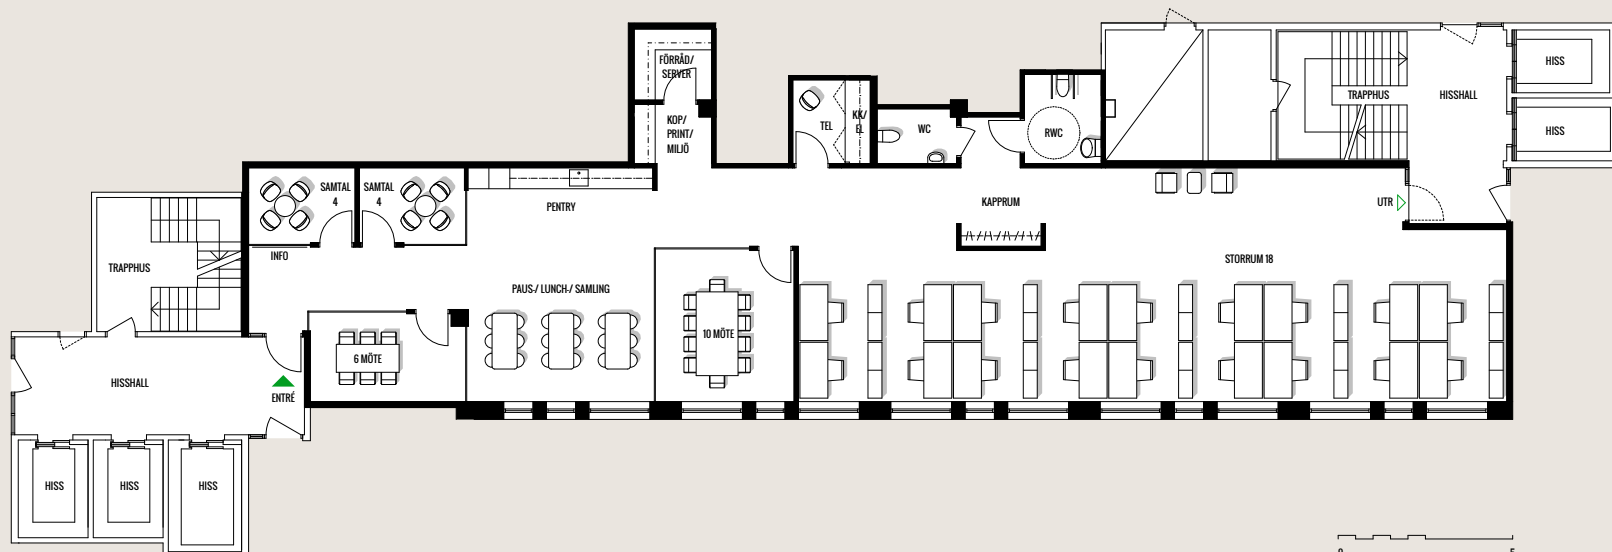

KUNGSLEDEN

KISTA **one**

JAN STENBECKSTORG 17

PLAN 2

260 KVM

18 ARBETSPLATSER

NYCKELTAL 1 PERSON / 14,4 KVM

6 MÖTE, 10 MÖTE, 4 SAMTAL 2

PENTRY, PAUS-/ LUNCH-/ SAMLING

RWC, WC, 1 KAPPRUM

INFO/ FÖRRÅD/SERVER

KOP/ PRINT/ MILJÖ

TELEFONRUM, KK/ EL

gws arkitekter