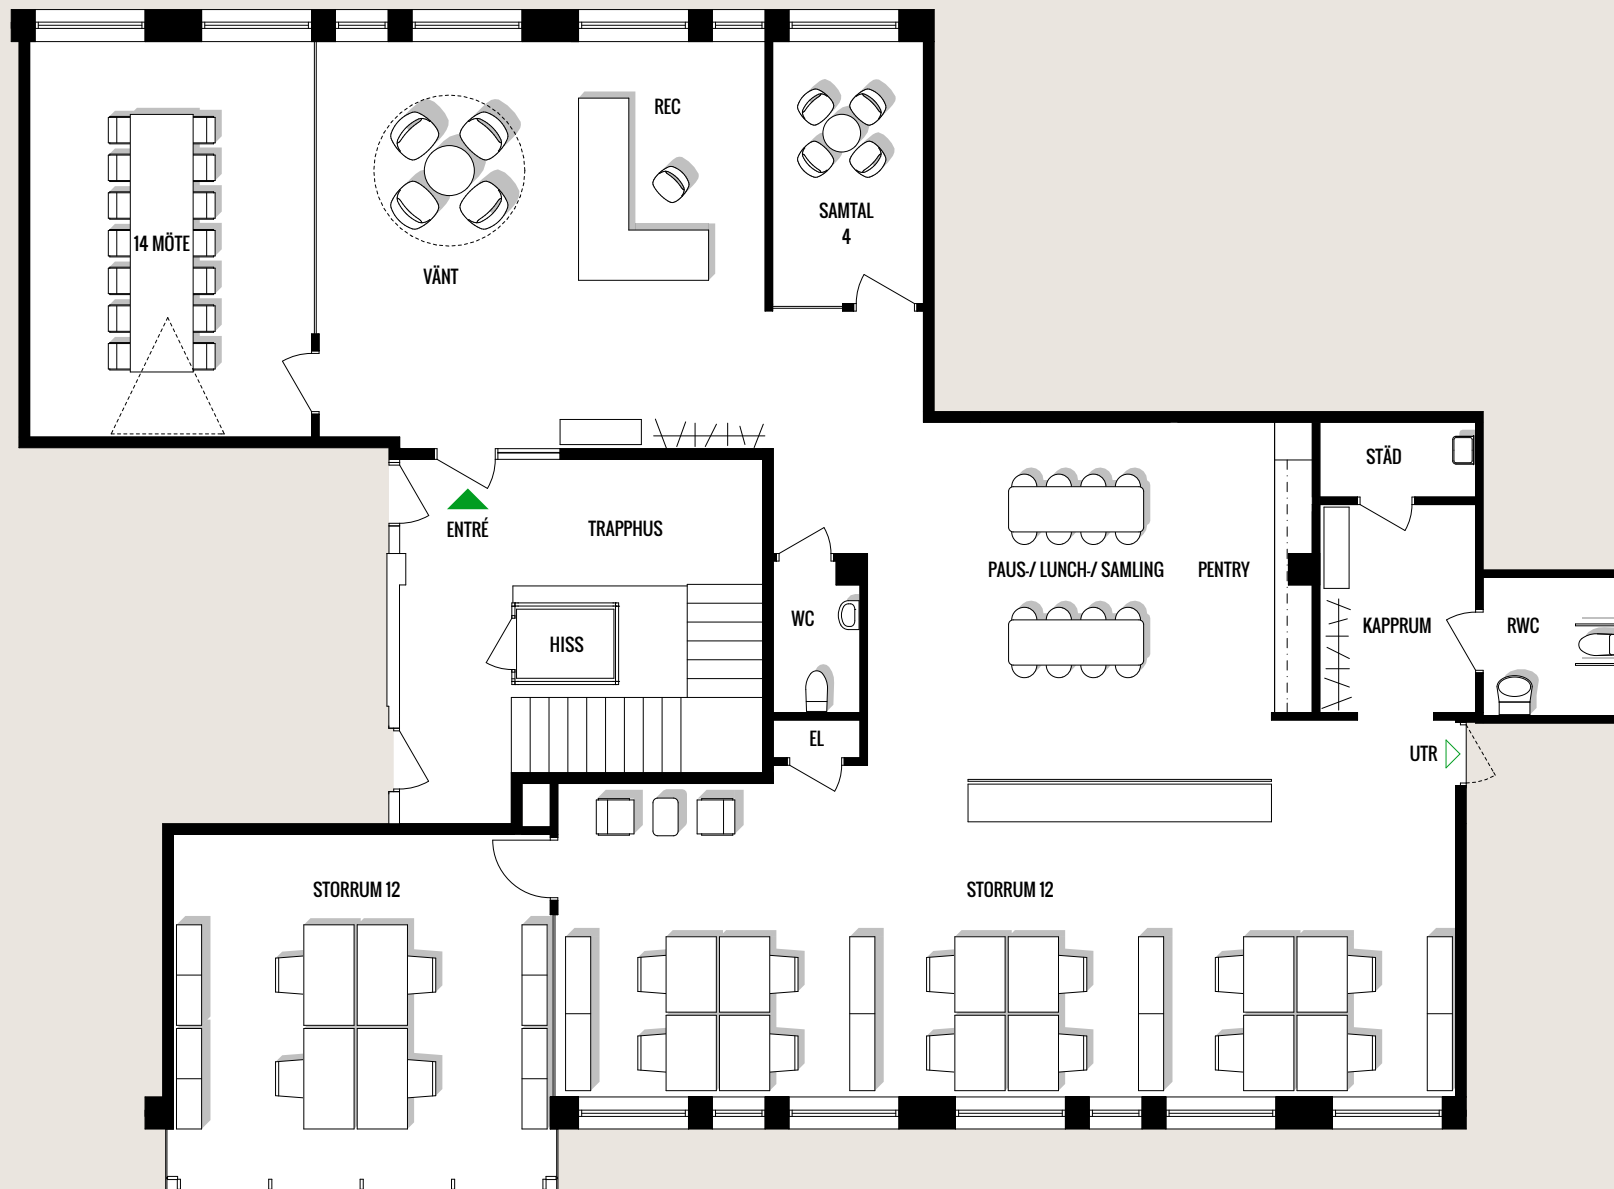

KUNGSLEDEN

KISTA **one**  
KISTAGÅNGEN 26  
**PLAN 3**

**265 KVM**

25 ARBETSPLATSER  
NYCKELTAL 1 PERSON / 10,6 KVM  
14 MÖTE 4, 4 SAMTAL  
VÄNT, LOUNGE  
PENTRY, PAUS-/ LUNCH-/ SAMLING  
RWC, WC, STÄD, KAPPRUM, EL