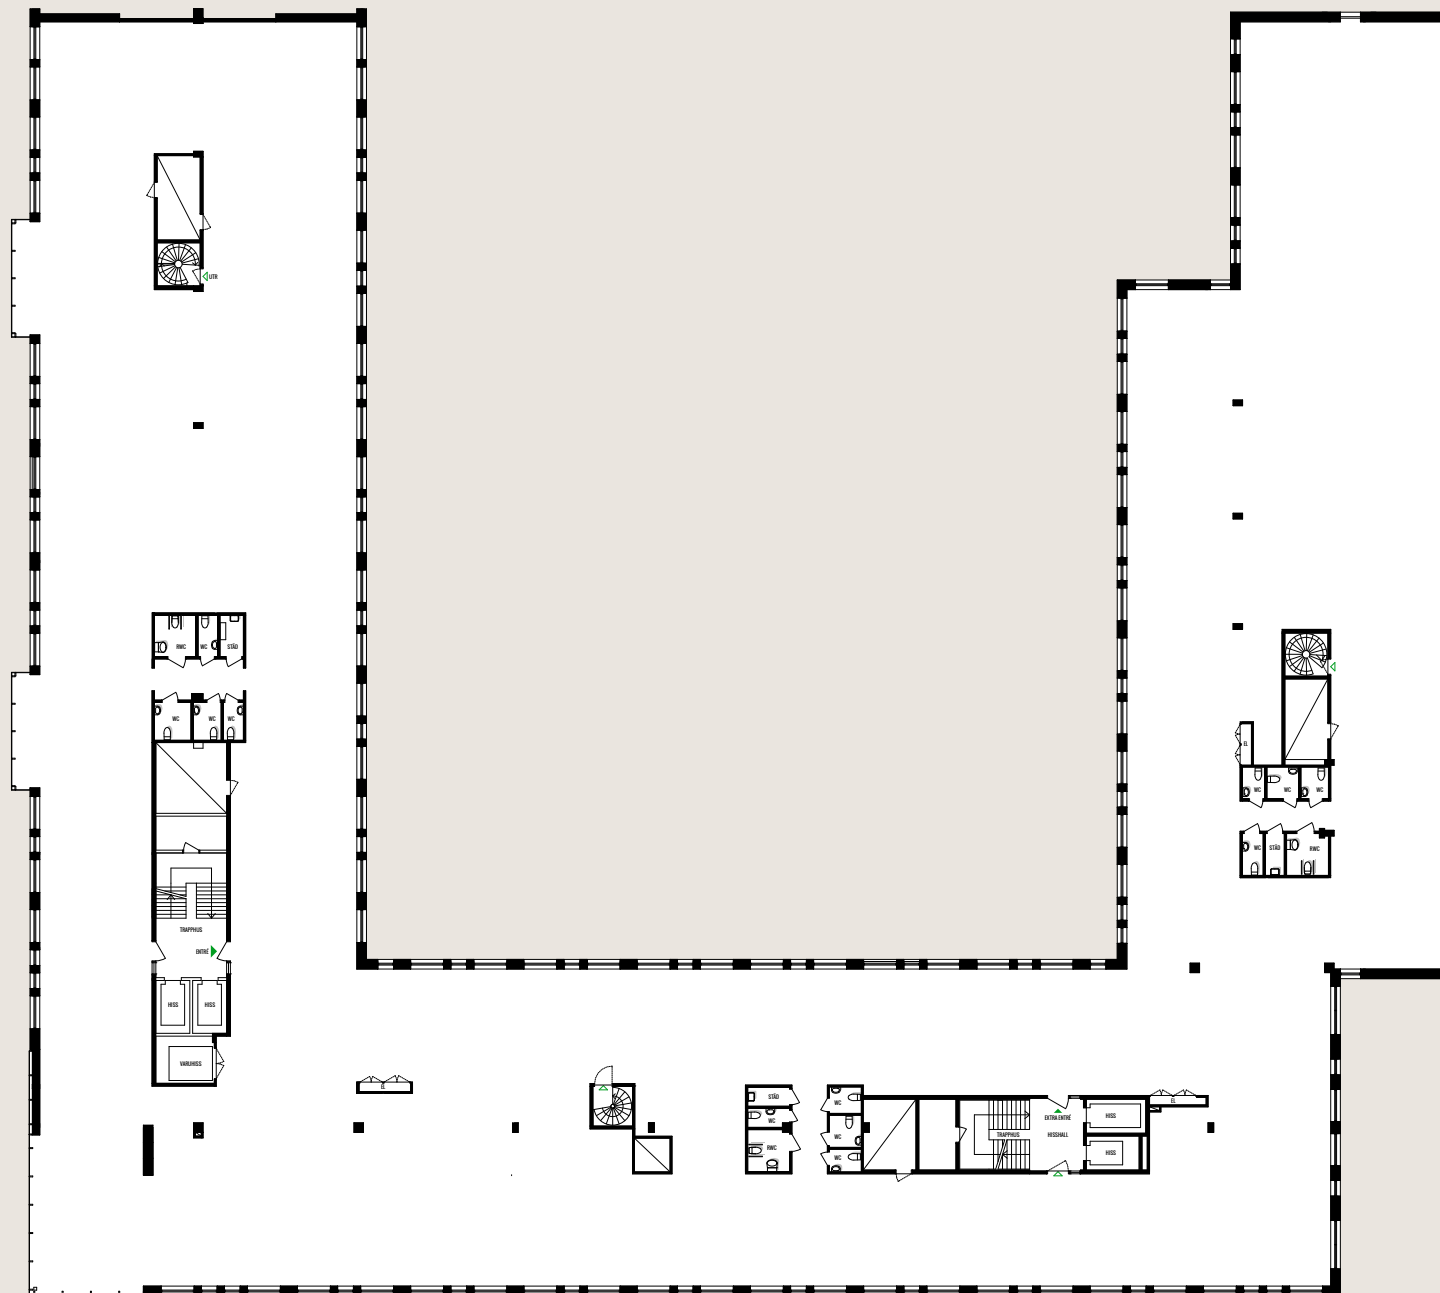

KUNGSLEDEN

KISTA **one**
KISTAGÅNGEN 20B
PLAN 4

2603 KVM

gws arkitekter