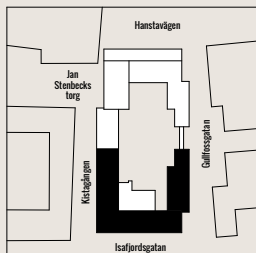

KUNGSLEDEN

KISTAGÅNGEN 20B

PLAN 3 & 4

3616 KVM

PLAN 4 - 2603 KVM

242 ARBETSPLATSER

NYCKELTAL 1 PERSON / 10,8 KVM

6 MÖTE 3, 8 MÖTE 6, 10 MÖTE 2

PLAN 3 - 1013 KVM

66 ARBETSPLATSER

NYCKELTAL 1 PERSON / 15,5 KVM

6 MÖTE 2, 8 MÖTE 4, 10 MÖTE

14 MÖTE, 2 SAMTAL 6

VÄNT, LOUNGE, RECEPTION, KAFFESTATION

2 PENTRY, PAUS-/ LUNCH-/ SAMLING

RWC, 6 WC, 2 STÅD, GARDEROB