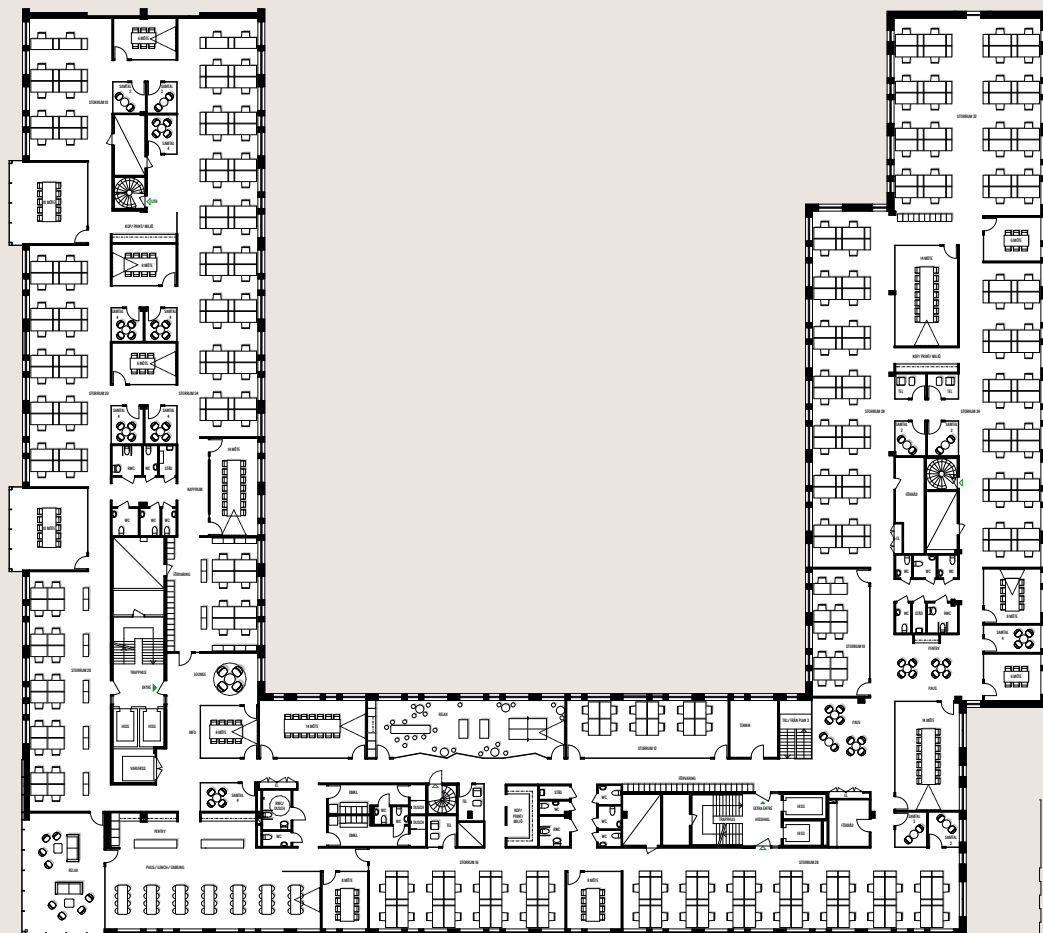

KUNGSLEDEN

KISTAGÅNGEN 20B

PLAN 3 & 4

3616 KVM

PLAN 4 - 2603 KVM

242 ARBETSPLATSER

NYCKELTAL 1 PERSON / 10,8 KVM

6 MÖTE 3, 8 MÖTE 6, 10 MÖTE 2

14 MÖTE 4, 2 SAMTAL 6, 4 SAMTAL 7

VÄNT, LOUNGE SAMT INFO

2 RELAXRUM, 4 TELEFONRUM

2 PENTRY, PAUS-/ LUNCH-/ SAMLING

4 RWC, 15 WC, 3 STÅD, 2 KAPPRUM

3 FÖRVARING, 2 OMKLÄDNING SAMT DUSCH

2 FÖRRÅD, 1 TEKNIK, 3 KOP/ PRINT/ MILJÖ, 3 EL

PLAN 3 - 1013 KVM

66 ARBETSPLATSER

NYCKELTAL 1 PERSON / 15,5 KVM

6 MÖTE 2, 8 MÖTE 4, 10 MÖTE

14 MÖTE, 2 SAMTAL 6

VÄNT, LOUNGE, RECEPTION, KAFFESTATION

2 PENTRY, PAUS-/ LUNCH-/ SAMLING

RWC, 6 WC, 2 STÅD, GARDEROB