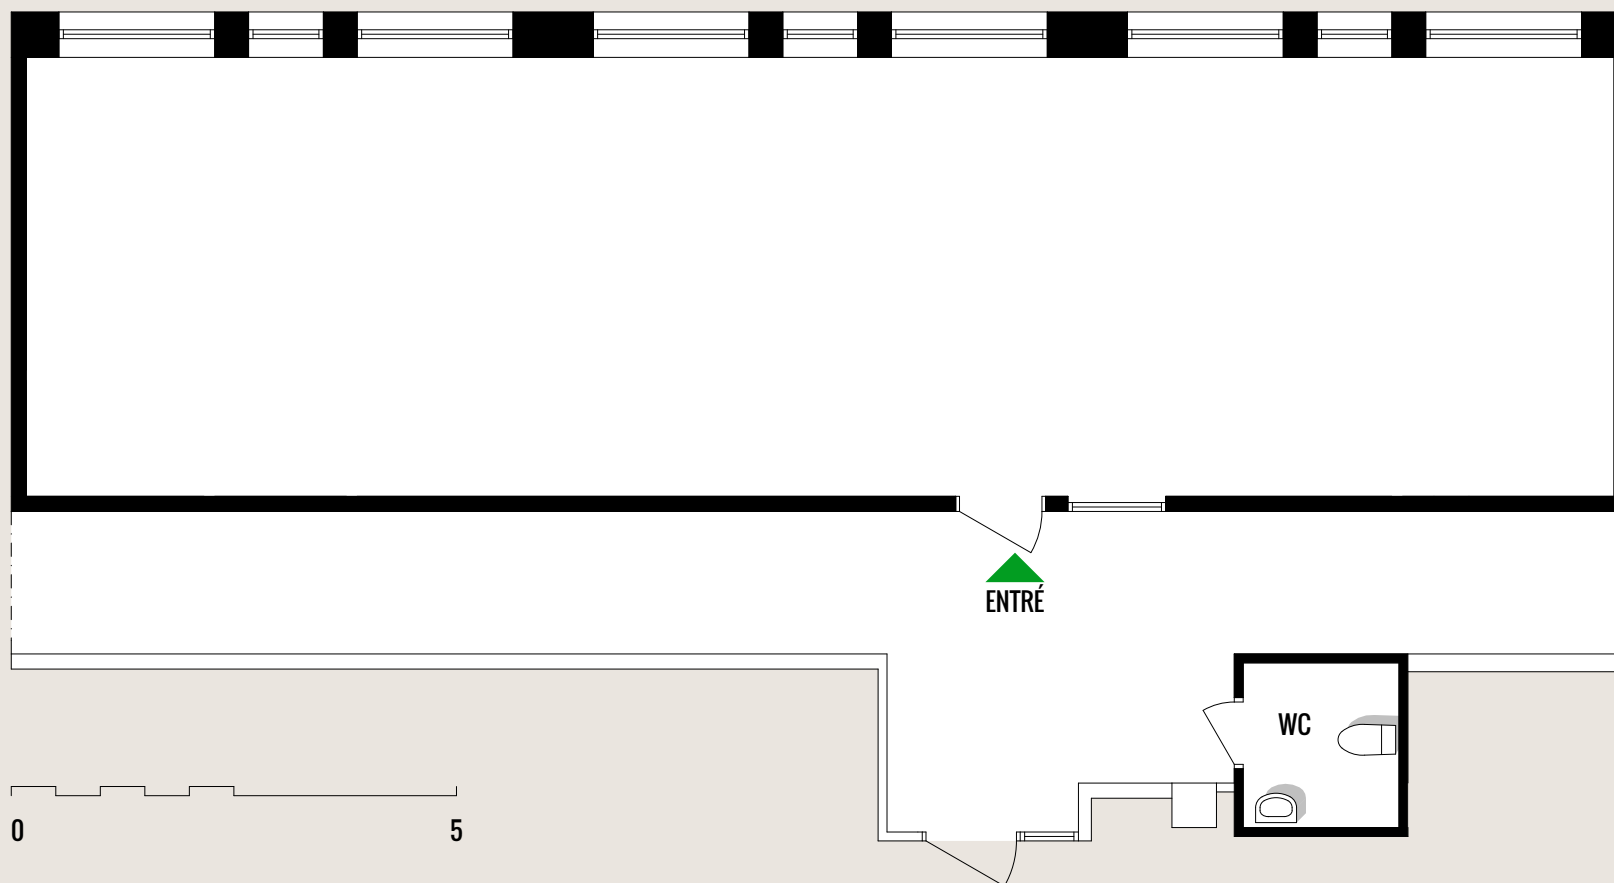

KUNGSLEDEN

KISTA **one**

KISTAGÅNGEN 22/26

PLAN 1

95 KVM

gws arkitekter