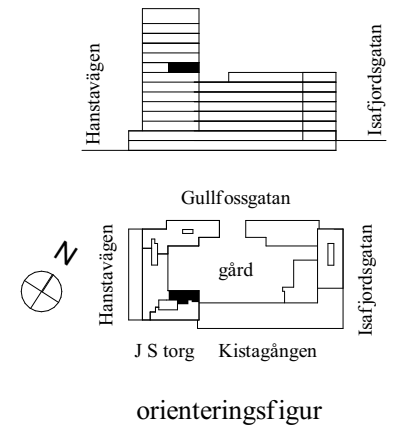

Lokalarea ca 155 kvm

Arbetsplatser:
 - i storum 12
 Nyckeltal 12,6 kvm/ p

Samtal/ fokus och mötesrum:
 - samtal/ fokus 2 p 1
 - möte 6 p 1
 - Summa platser 8 p

Övrigt:
 - entré samt info
 - pentry samt paus-/ lunch-/ samling
 - wc 2 st samt kapprum
 - förråd/ server samt kop/ print