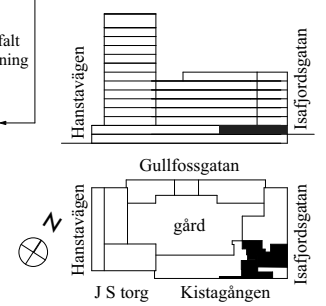

0 5 10 m

Lokalarea ca 836 kvm

orienteringsfigur

KUNGSLEDEN