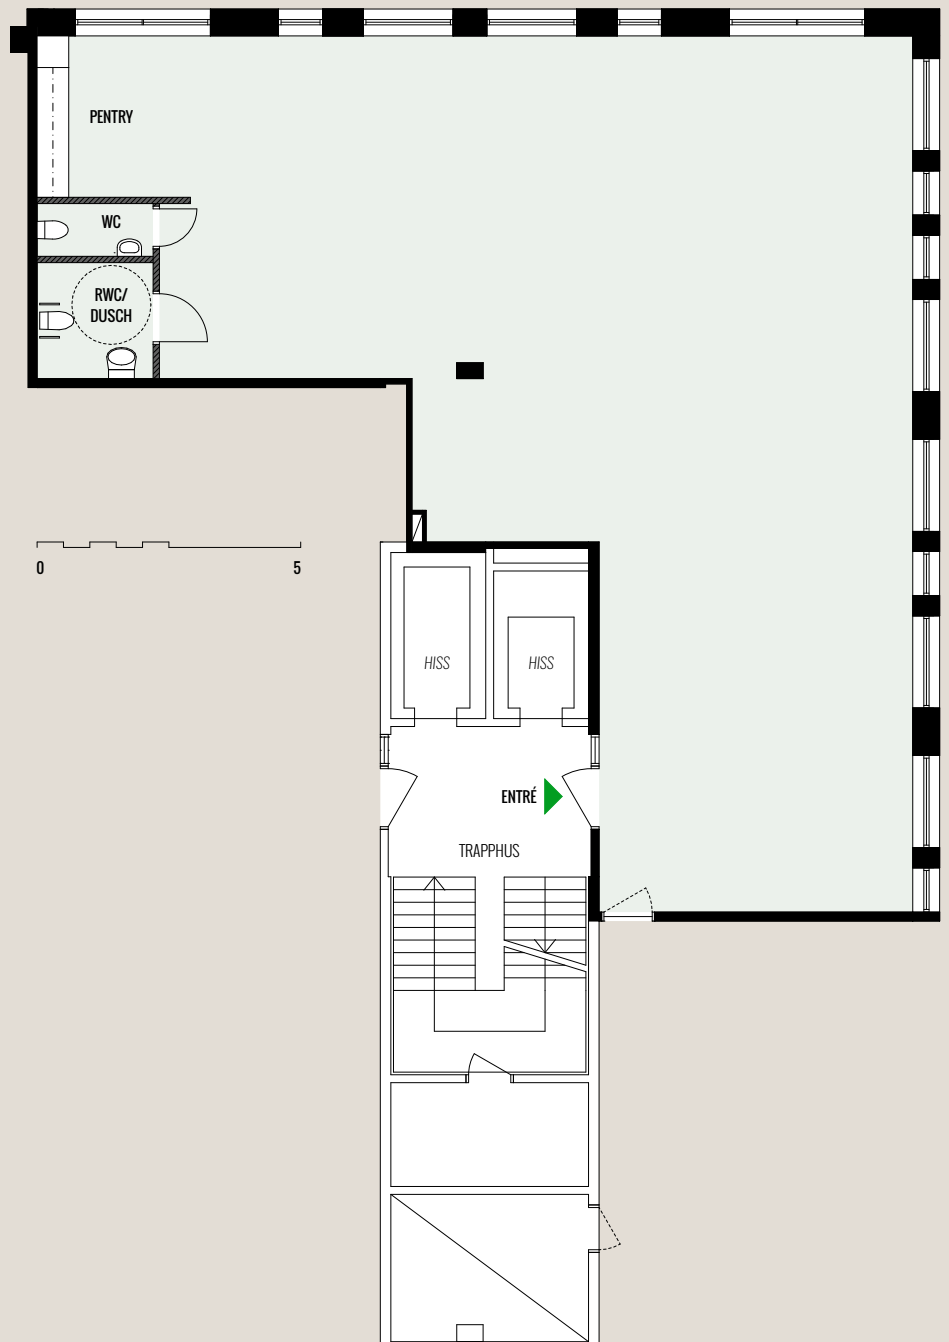

KUNGSLEDEN

KISTA **one**

KISTAGÅNGEN 20B

PLAN 4

181 KVM

De Ark

2021-01-14 ren planskiss