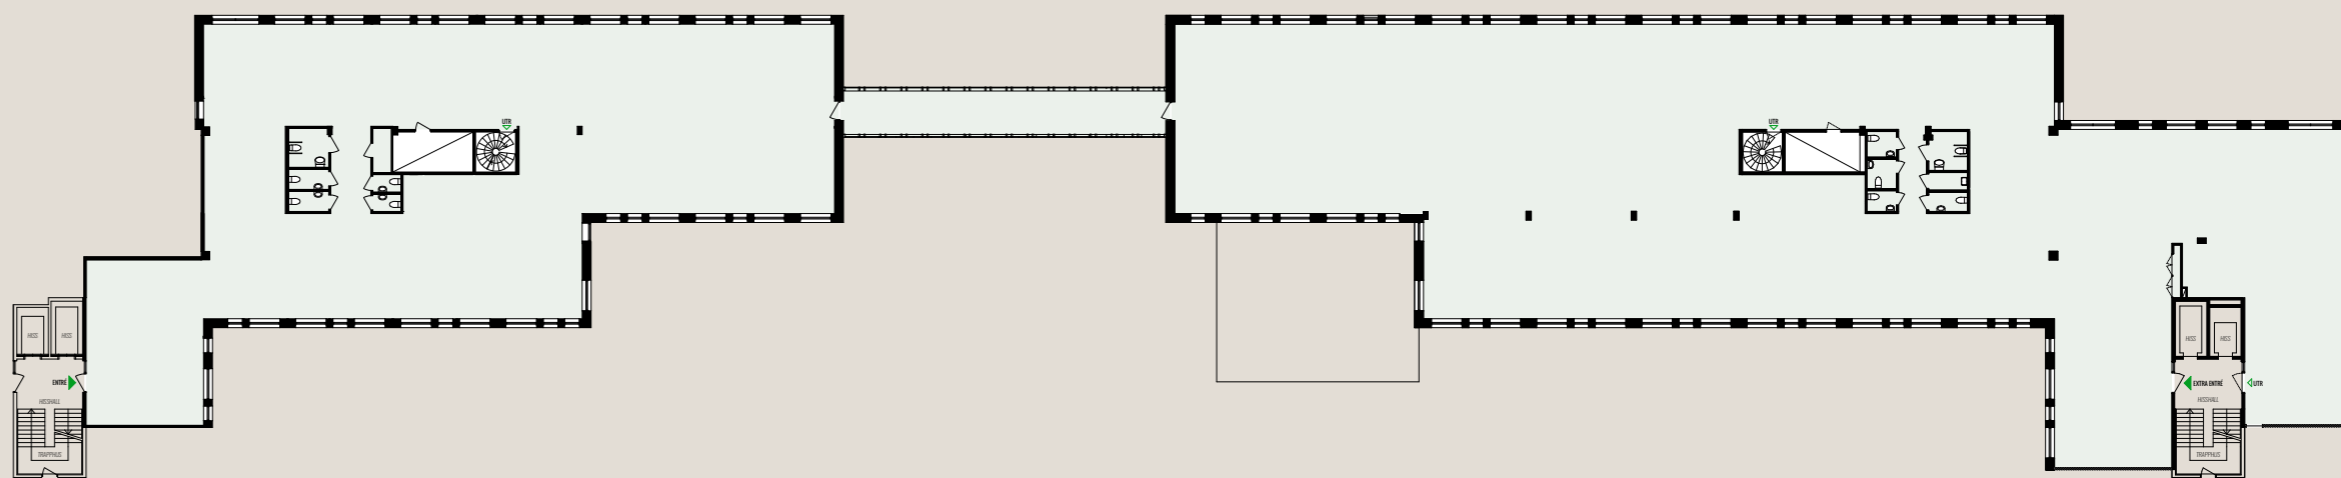

KUNGSLEDEN

JAN STENBECKS TORG 17

PLAN 3+4

3226 KVM

PLAN 4: 1618 KVM

PLAN 3: 1608 KVM

De Ark

2020-03-31 ren planskiss