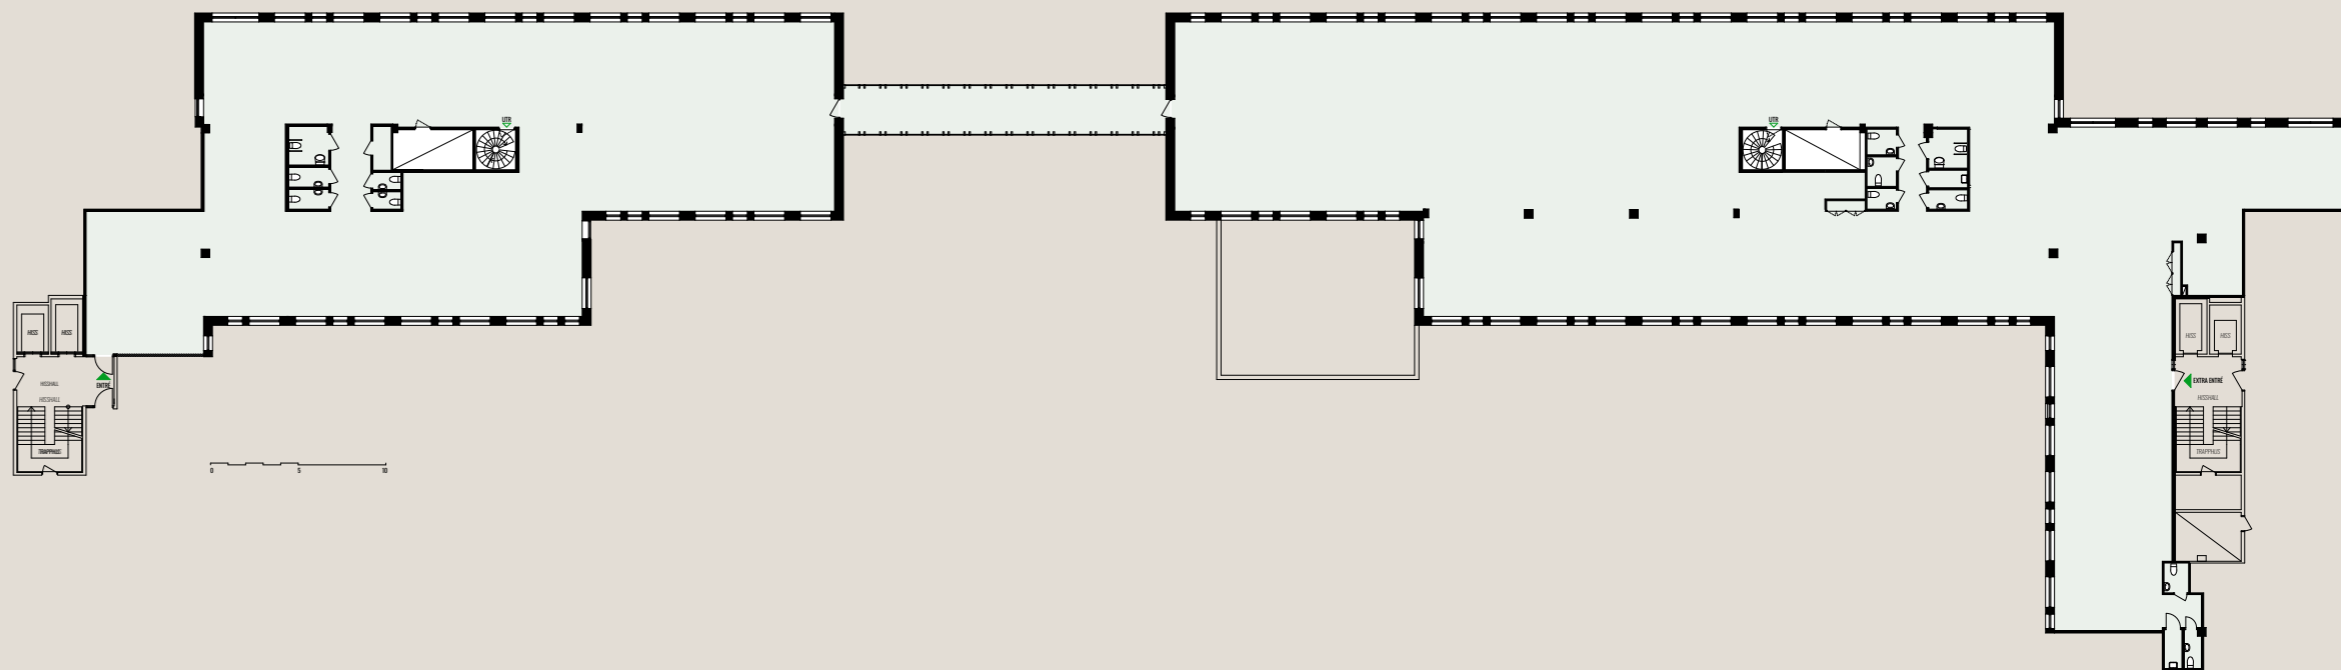

KUNGSLEDEN

JAN STENBECKS TORG 17

PLAN 3+4

3226 KVM

PLAN 4: 1618 KVM

PLAN 3: 1608 KVM

De Ark

2020-03-31 ren planskiss