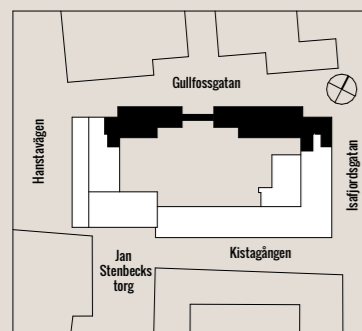

KUNGSLEDEN

JAN STENBECKS TORG 17

PLAN 3+4

3226 KVM

PLAN 4: 1618 KVM

PLAN 3: 1608 KVM

De Ark

2020-03-31 ren planskiss