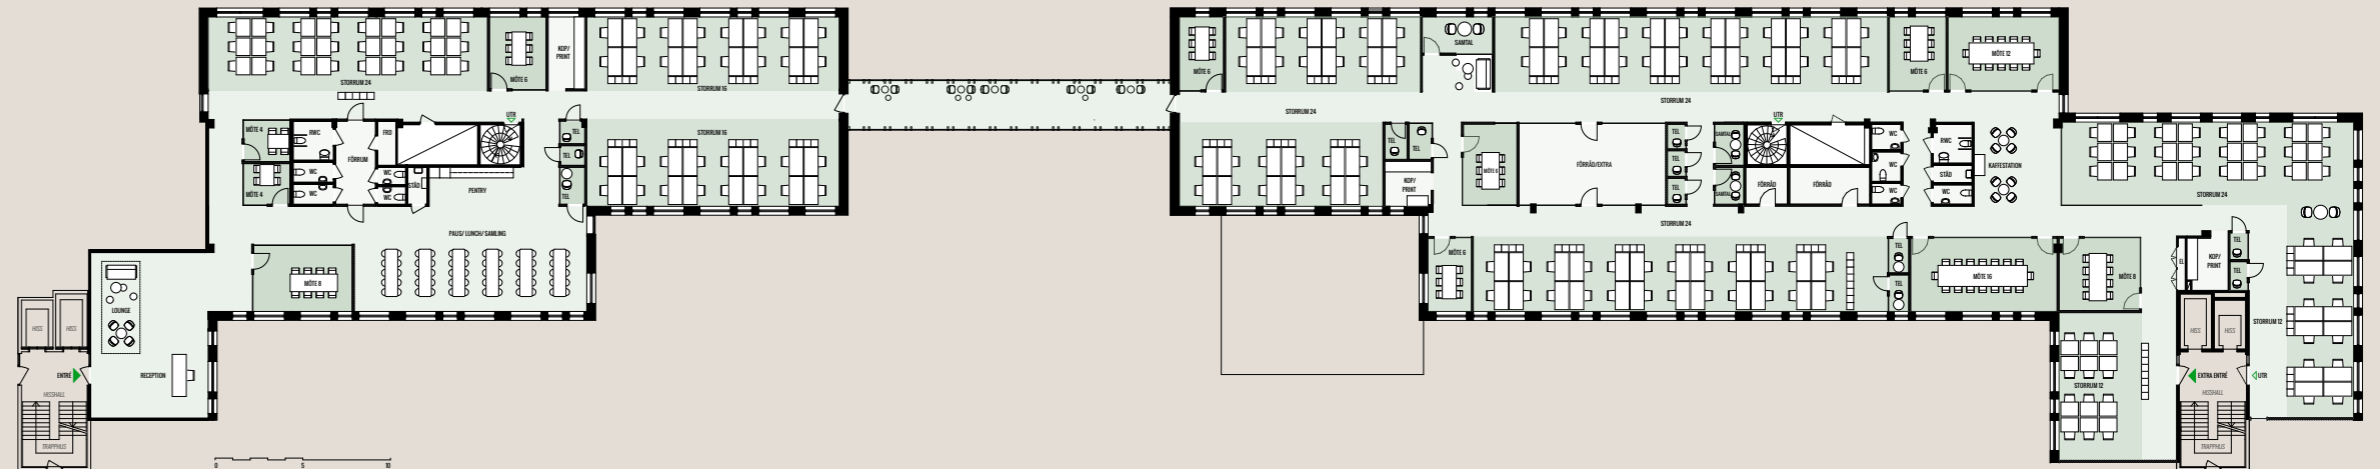

KUNGSLEDEN

JAN STENBECKS TORG 17

PLAN 4

1618 KVM

176 ARBETSPLATSER

NYCKELTAL 9,2 KVM / PERSON

3 MÖTE 4 P, 7 MÖTE 6 P, 1 MÖTE 8 P,

1 MÖTE 12 P, 2 MÖTE 16 P, 11 TEL, 3 SAMTAL

LOUNGE, 2 KAFFESTATION

PENTRY, PAUS-/LUNCH-/SAMLING

8 WC, 2 RWC, 2 STÅD, 5 FÖRRÅD, 3 KOP/PRINT

De Ark

2020-03-31 möblerad planskiss