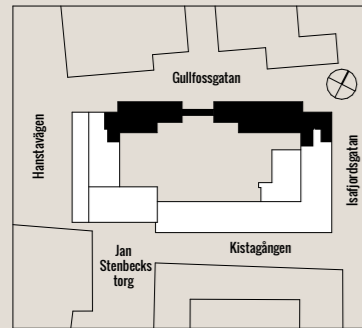

KUNGSLEDEN

JAN STENBECKS TORG 17

PLAN 4

1618 KVM

176 ARBETSPLATSER

NYCKELTAL 9,2 KVM / PERSON

3 MÖTE 4 P, 7 MÖTE 6 P, 1 MÖTE 8 P,

1 MÖTE 12 P, 2 MÖTE 16 P, 11 TEL, 3 SAMTAL