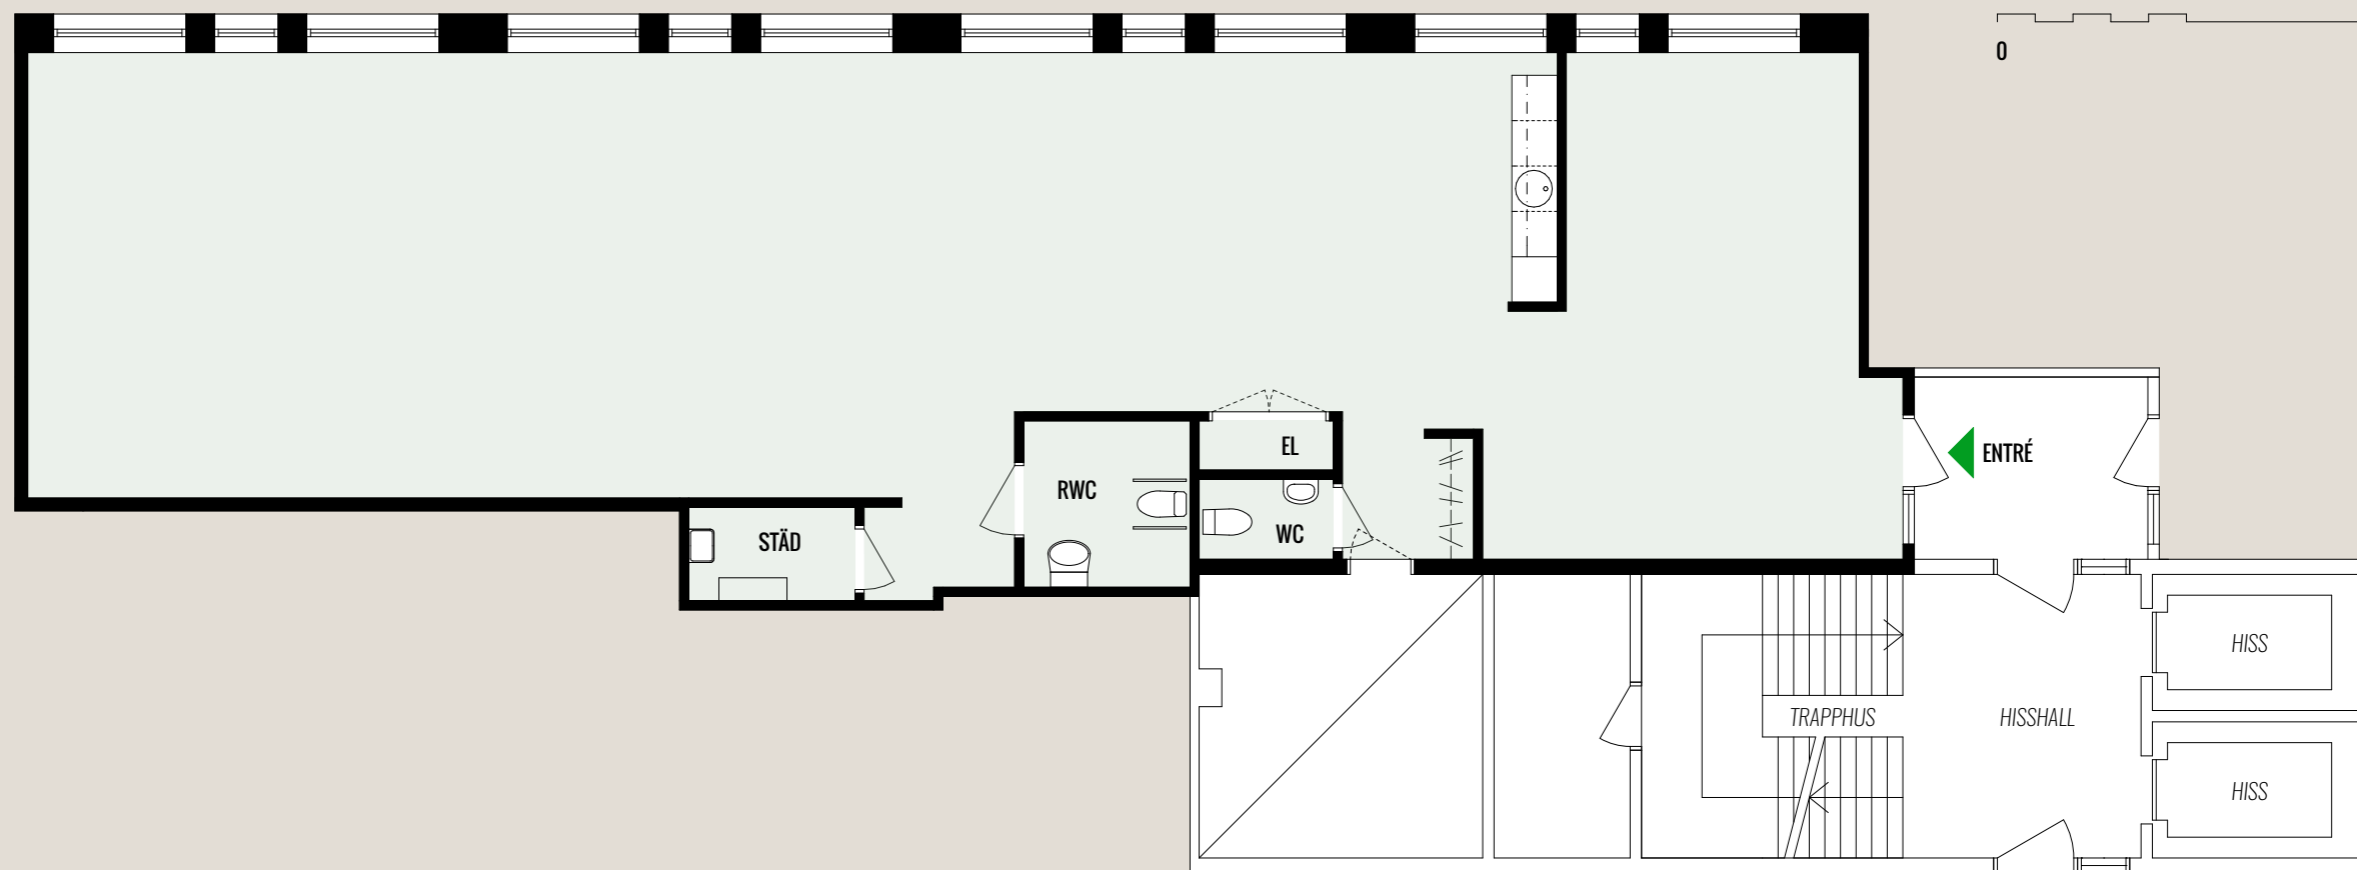

KUNGSLEDEN

KISTAGÅNGEN 20B

PLAN 3

160 KVM

De Ark

2020-05-29 ren planskiss