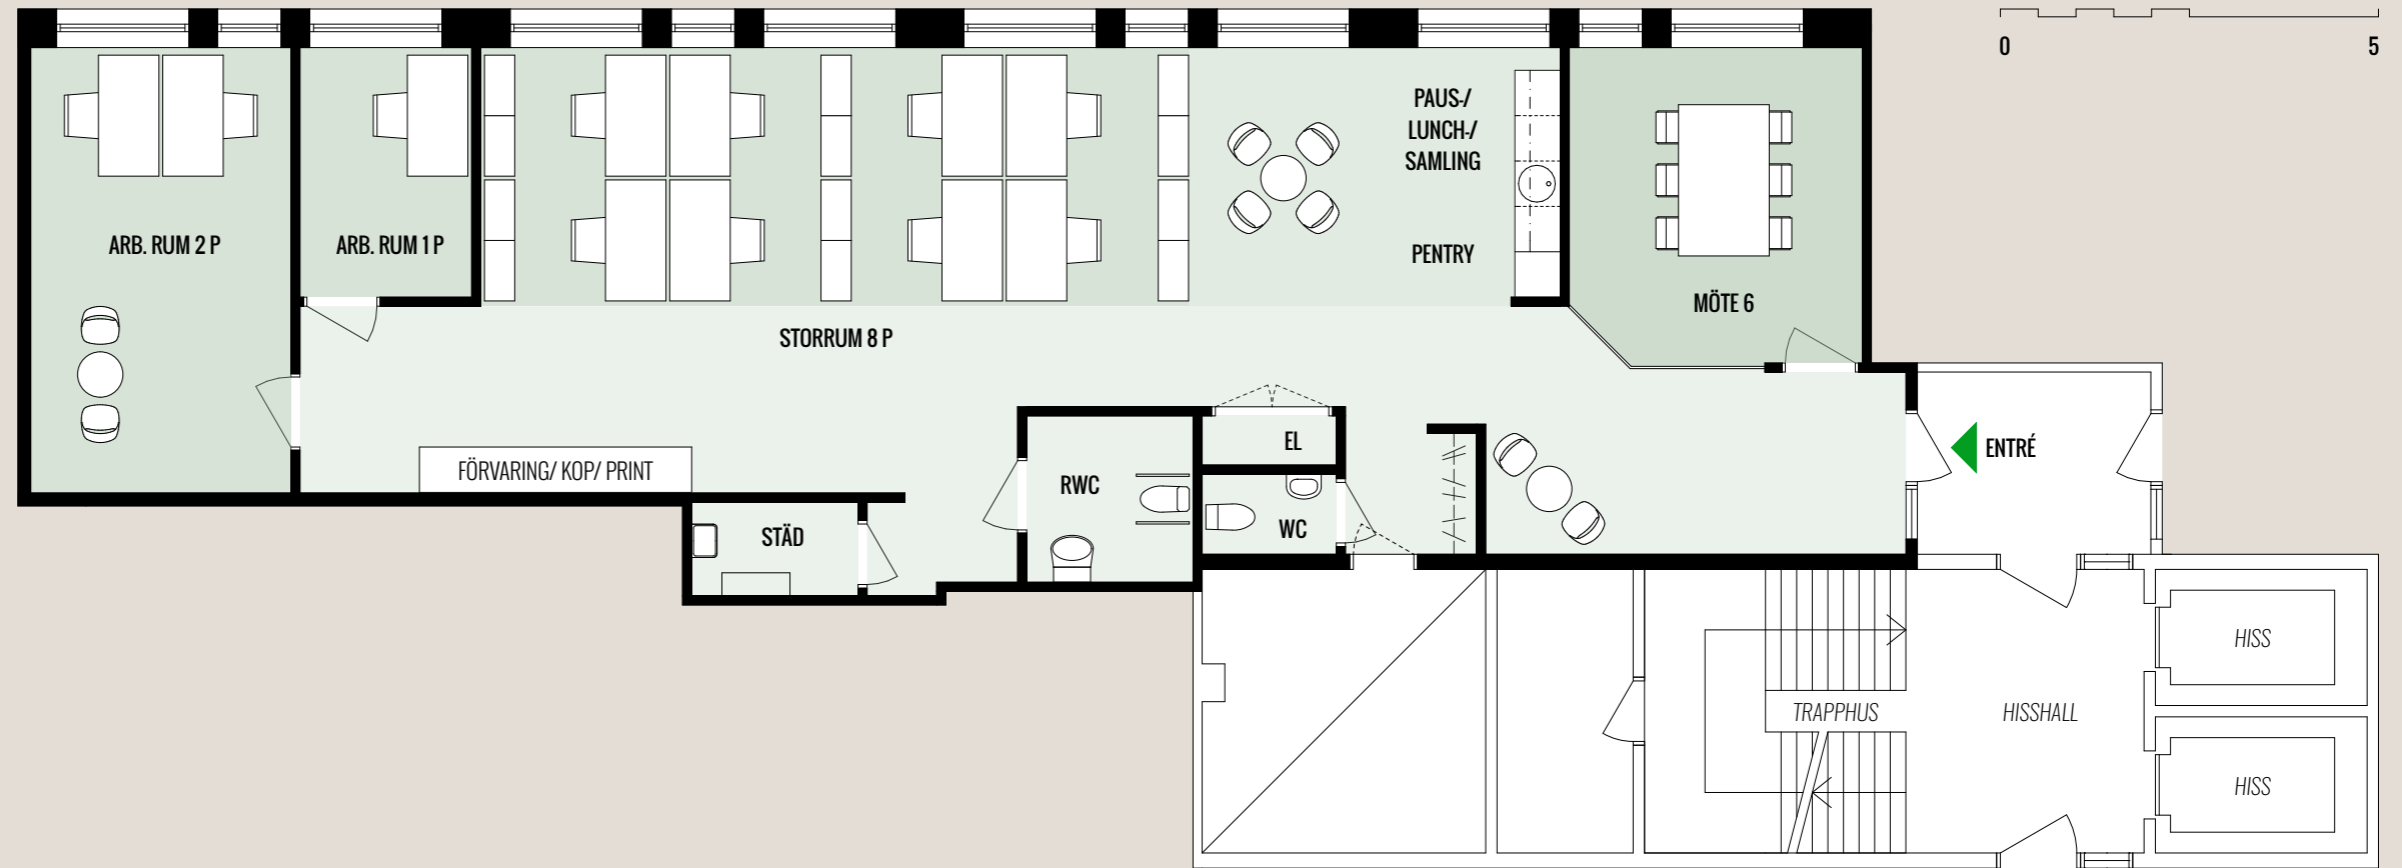

KUNGSLEDEN

KISTAGÅNGEN 20B

PLAN 3

160 KVM

11 ARBETSPLATSER
NYCKELTAL 14,5 KVM / PERSON

De Ark

2020-05-29 möblerad planskiss