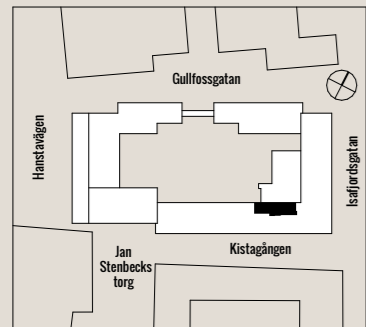

KUNGSLEDEN

KISTAGÅNGEN 20B

PLAN 3

160 KVM

11 ARBETSPLATSER
NYCKELTAL 14,5 KVM / PERSON

De Ark

2020-05-29 möblerad planskiss