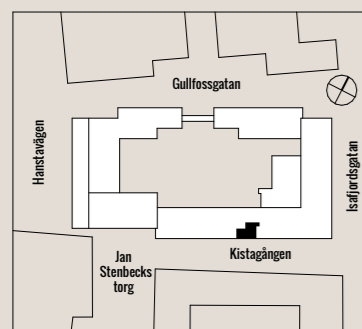

KUNGSLEDEN

KISTAGÅNGEN 24

PLAN 1

119 KVM

De Ark

2020-08-17 möblerad planskiss