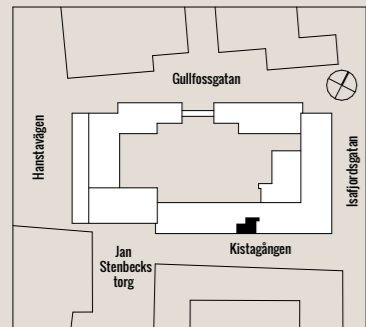

KUNGSLEDEN

KISTAGÅNGEN 26

PLAN 1

119 KVM

De Ark

2020-08-17 möblerad planskiss