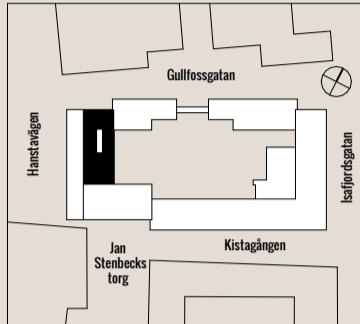

KUNGSLEDEN

GULLFOSSGATAN 3

PLAN 6

652 KVM

De Ark

2020-04-30 ren planskiss