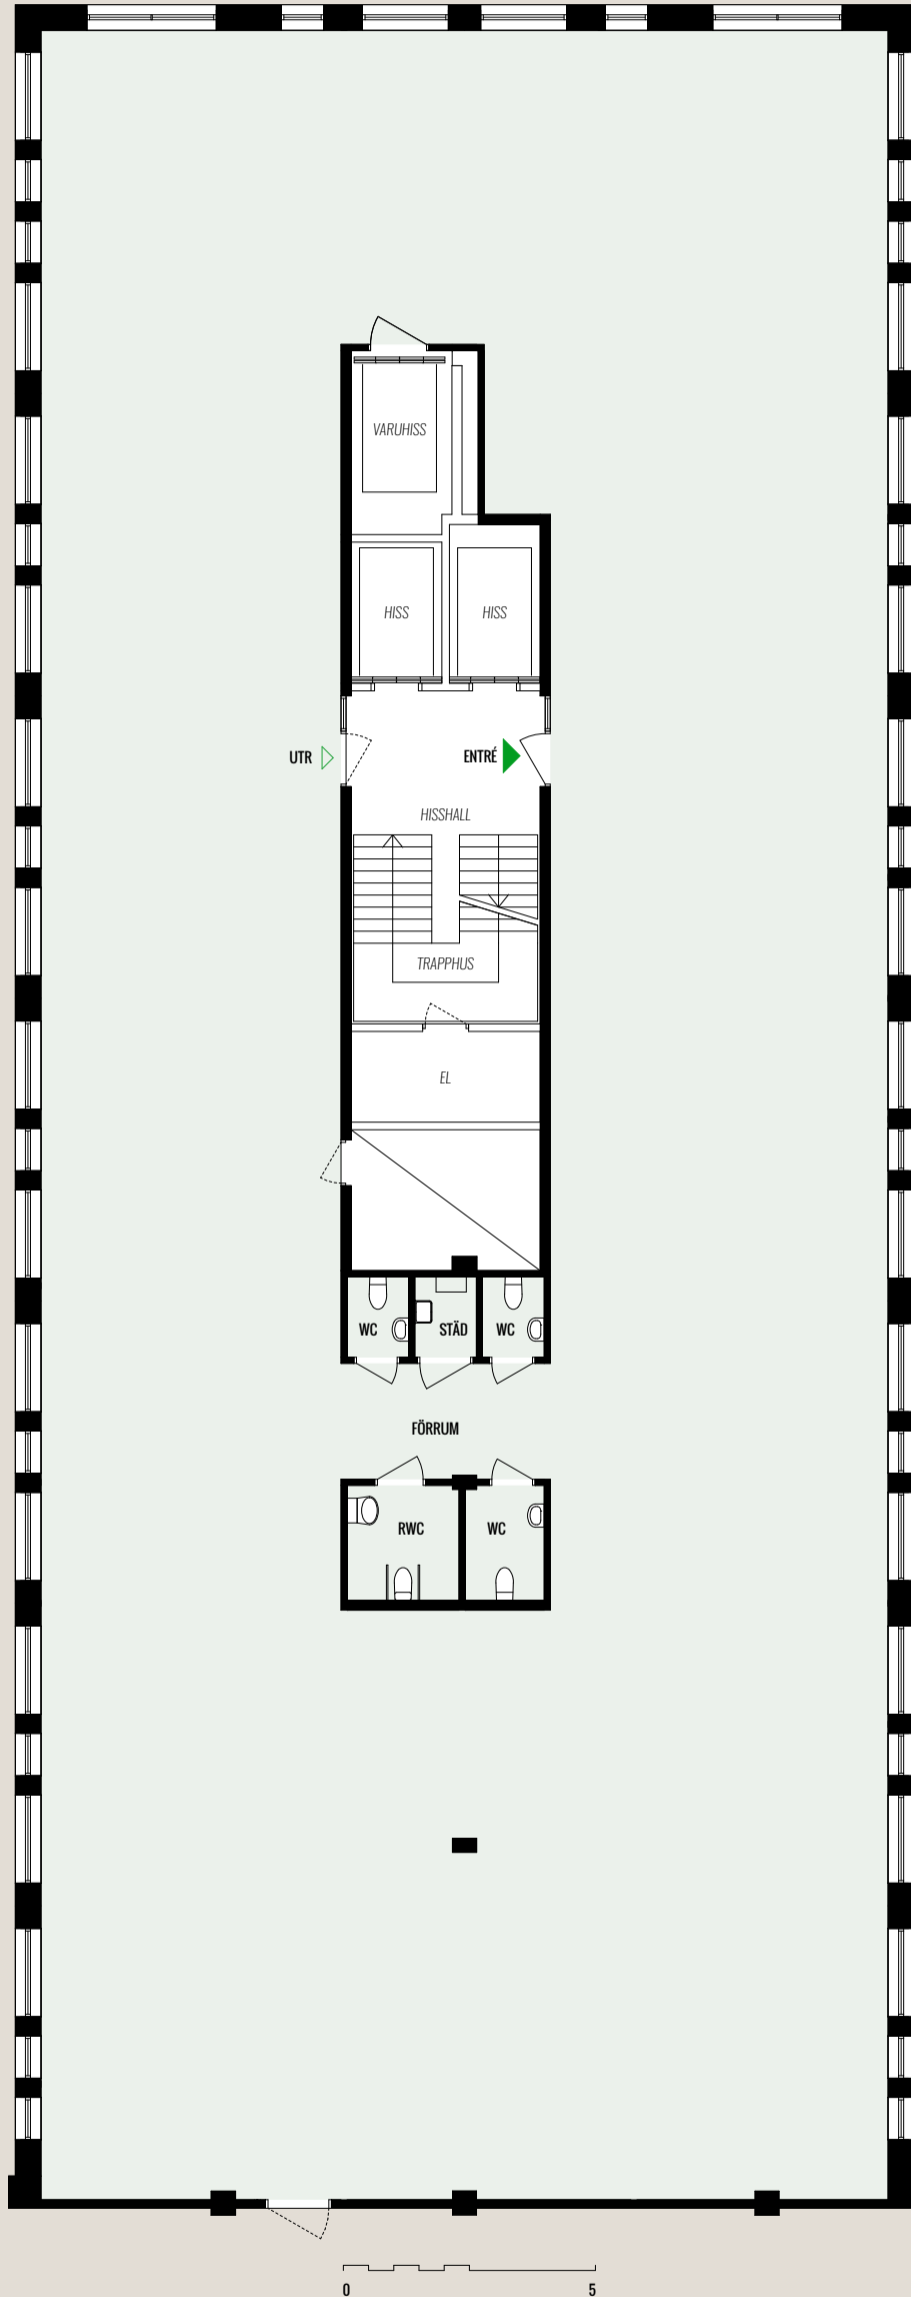

KUNGSLEDEN

GULLFOSSGATAN 3

PLAN 6

652 KVM

De Ark

2020-04-30 ren planskiss