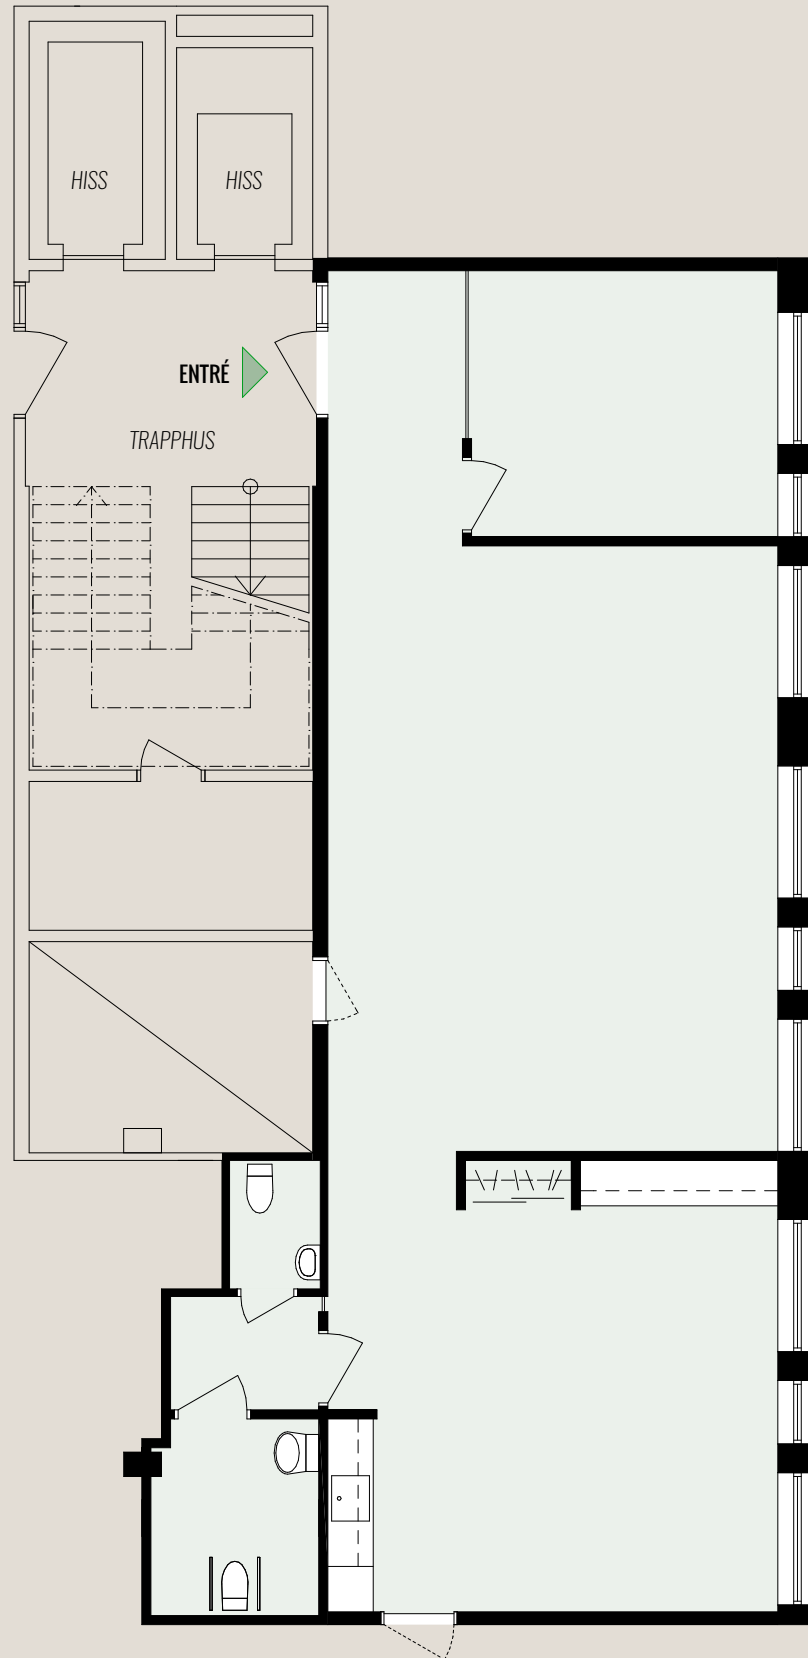

KUNGSLEDEN

KISTA **one**

KISTAGÅNGEN 20 B

PLAN 5

117 KVM

0 5 m

De Ark

2020-01-28 ren planskiss