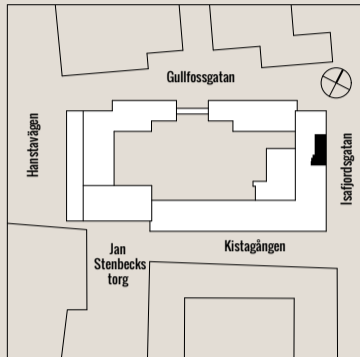

KUNGSLEDEN

KISTAGÅNGEN 20 B

PLAN 5

117 KVM

8 ARBETSPLATSER  
NYCKELTAL 14,6 KVM/PERSON  
1 MÖTE 6 P, KPR, WC, RWC  
PENTRY, PAUS-/LUNCH-/SAMLING

De Ark

2020-01-28 möblerad planskiss