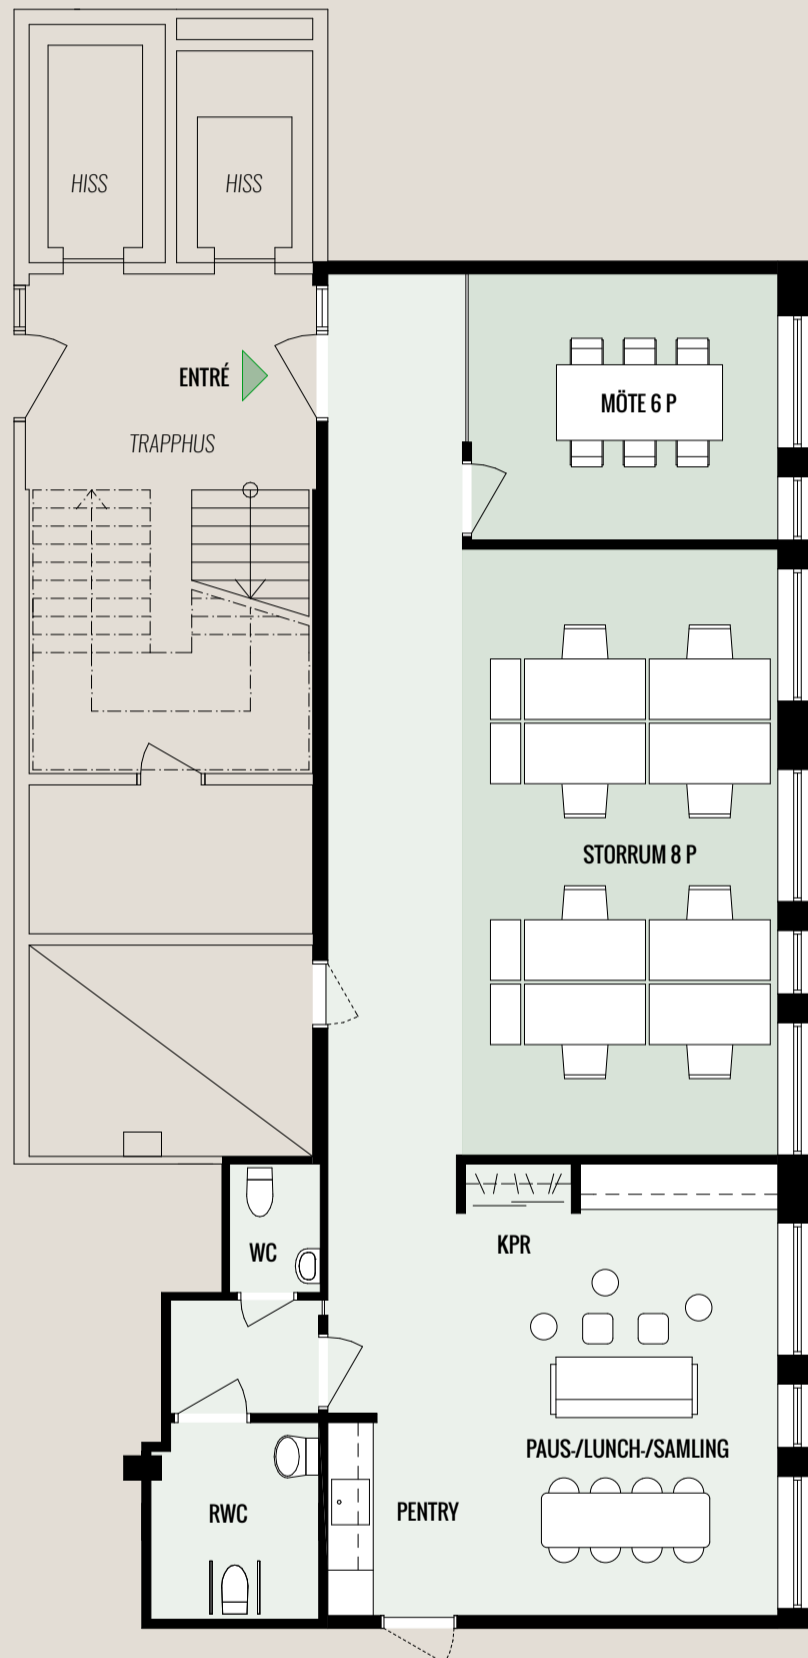

KUNGSLEDEN

KISTAGÅNGEN 20 B

PLAN 5

117 KVM

8 ARBETSPLATSER  
NYCKELTAL 14,6 KVM/PERSON  
1 MÖTE 6 P, KPR, WC, RWC  
PENTRY, PAUS-/LUNCH-/SAMLING

De Ark

2020-01-28 möblerad planskiss