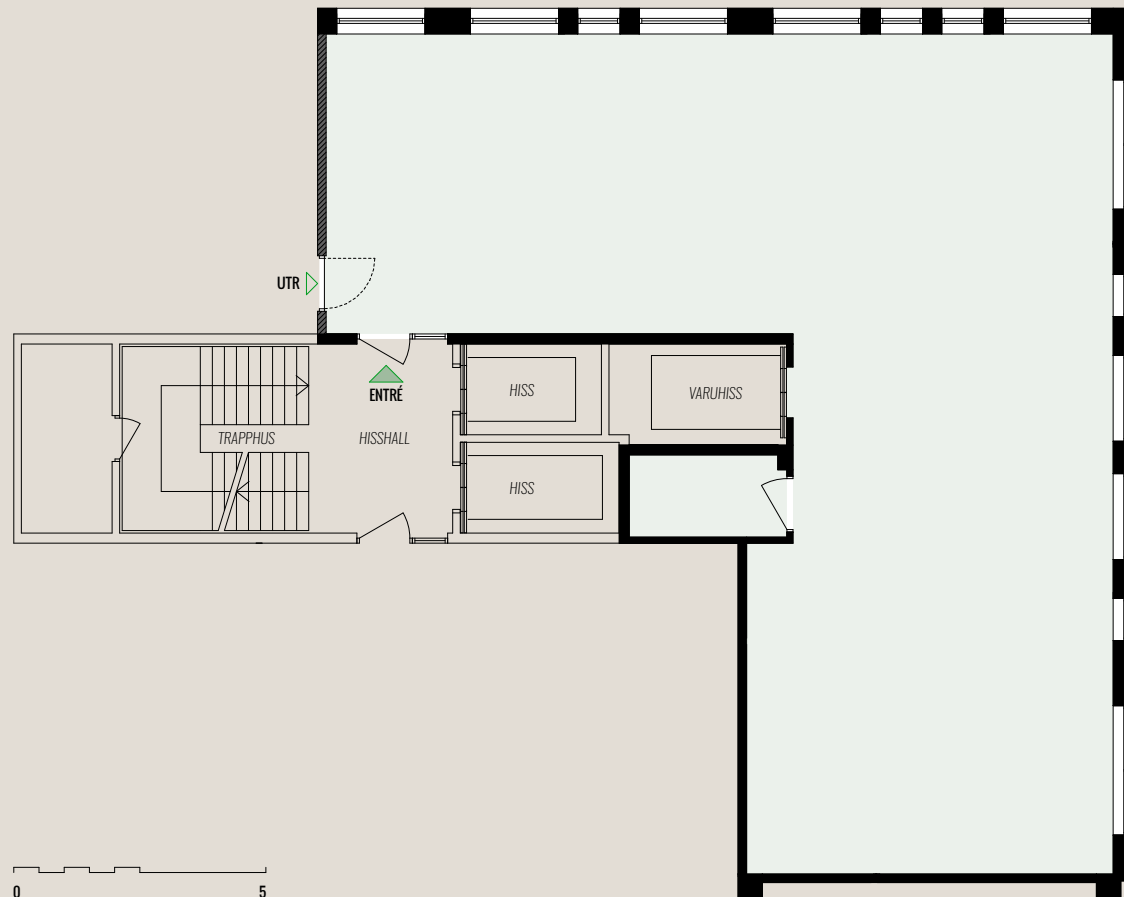

KUNGSLEDEN

GULLFOSSGATAN 3

PLAN 4

172 KVM

DRIV ARKITEKTUR