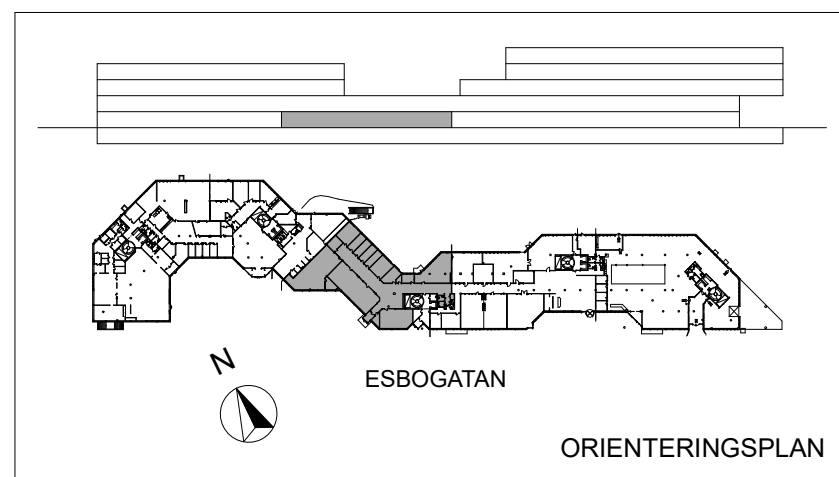

24 KONTORSARBETSPLATSER CA 32m<sup>2</sup> / ARBETSPLATS

LOKAL 766m<sup>2</sup>  
 BEFINTLIG PLANLÖSNING  
 Kv TERMINALEN 1  
 ESBOGATAN 16  
 PLAN 1, BV  
 KISTA

SKALA 1:200 / A3

LUMEN  
 ARKITEKTER

**KUNGSLEDEN**